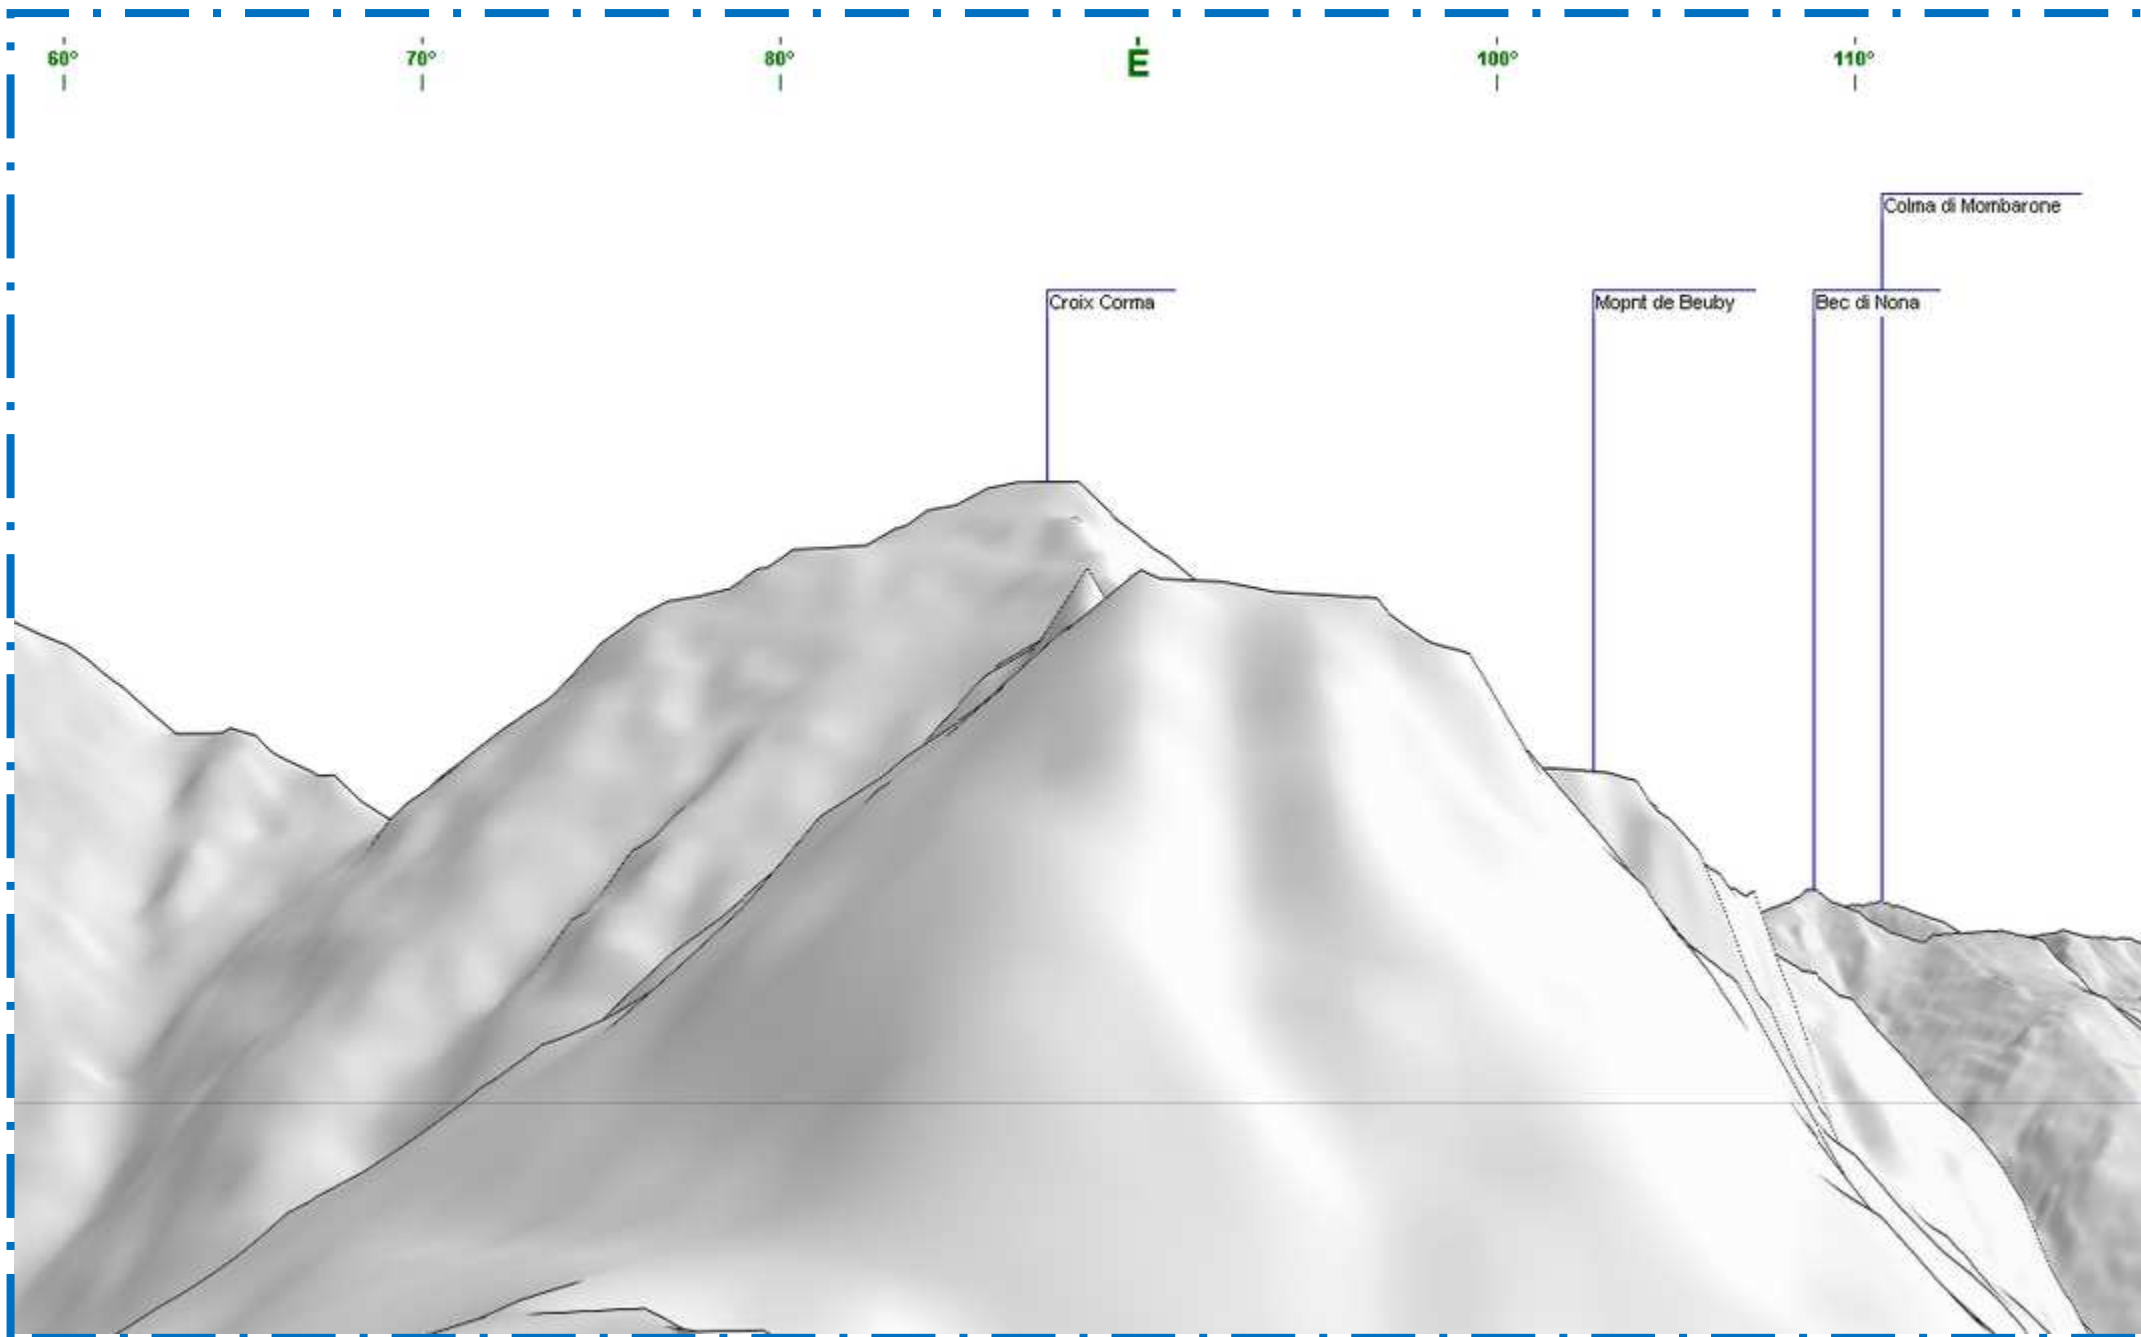

Panorama dalla Tête de la Cou - Vista verso la Croix Corma

Panorama dalla Tête de la Cou - Vista verso la Pianura

Panorama dalla Tête de la Cou - Vista verso il Bec Renon

Panorama dalla Tête de la Cou - Vista verso la Cima Cocore

Panorama dalla Tête de la Cou - Vista verso il Monte Avic

Panorama dalla Tête de la Cou - Vista verso il Monte Barbeston

Panorama dalla Tête de la Cou - Vista verso la Becca di Leseney

Panorama dalla Tête de la Cou - Vista verso il Monte dell'Aquila

Panorama dalla Tête de la Cou - Vista verso la Croix Corma

Panorama dalla Tête de la Cou - Vista verso la Croix Corma