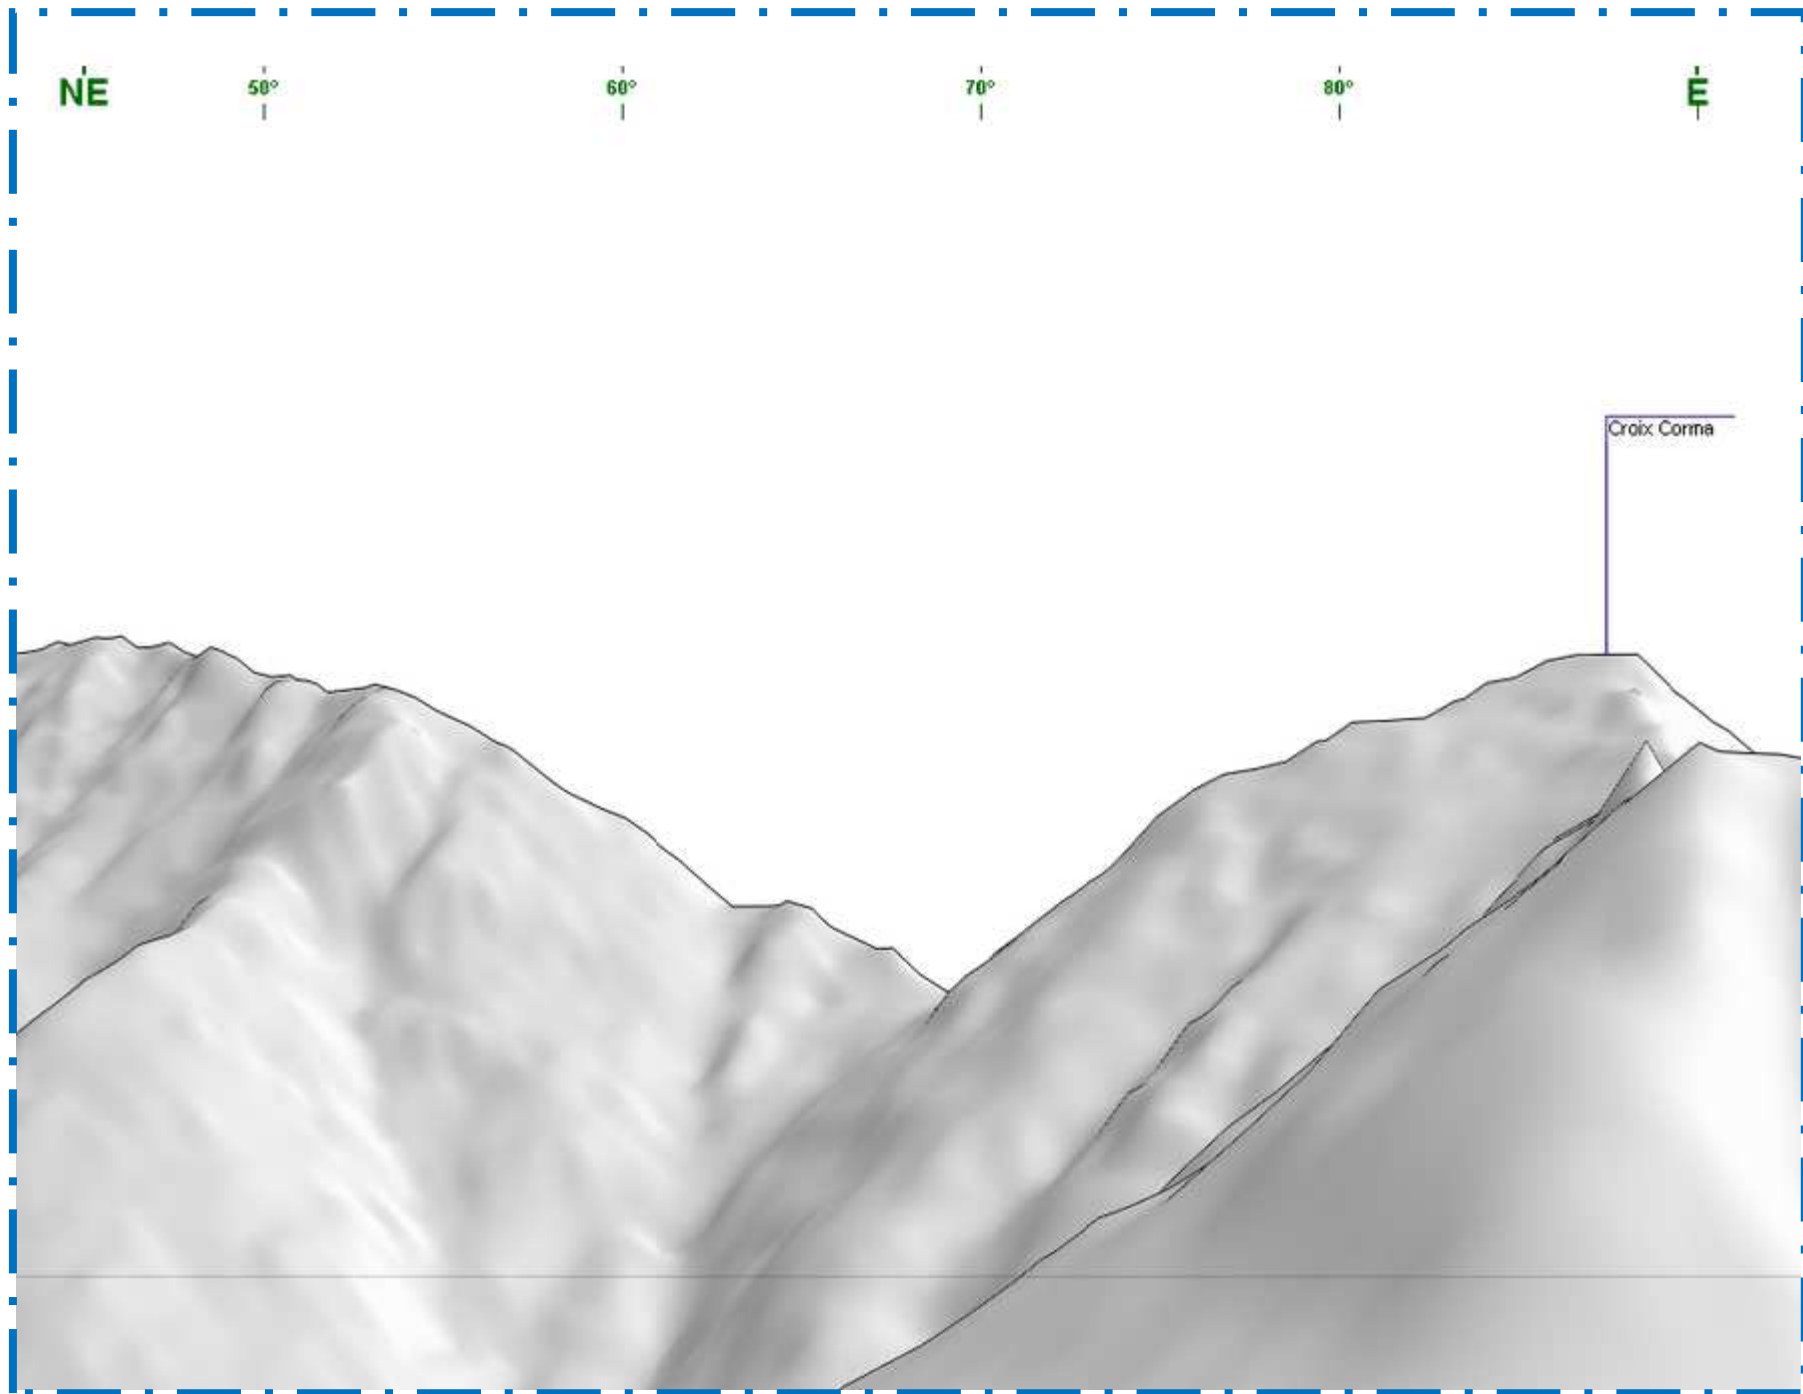

Panorama dalla Tête de la Cou - Vista verso la Croix Corma

Panorama dalla Tête de la Cou - Vista verso la Pianura

Panorama dalla Tête de la Cou - Vista verso il Bec Renon

Panorama dalla Tête de la Cou - Vista verso la Cima Cocore

Panorama dalla Tête de la Cou - Vista verso il Monte Avic

Panorama dalla Tête de la Cou - Vista verso il Monte Barbeston

Panorama dalla Tête de la Cou - Vista verso la Becca di Leseney

Panorama dalla Tête de la Cou - Vista verso il Monte dell'Aquila

Panorama dalla Tête de la Cou - Vista verso la Croix Corma

Panorama dalla Tête de la Cou - Vista verso la Croix Corma