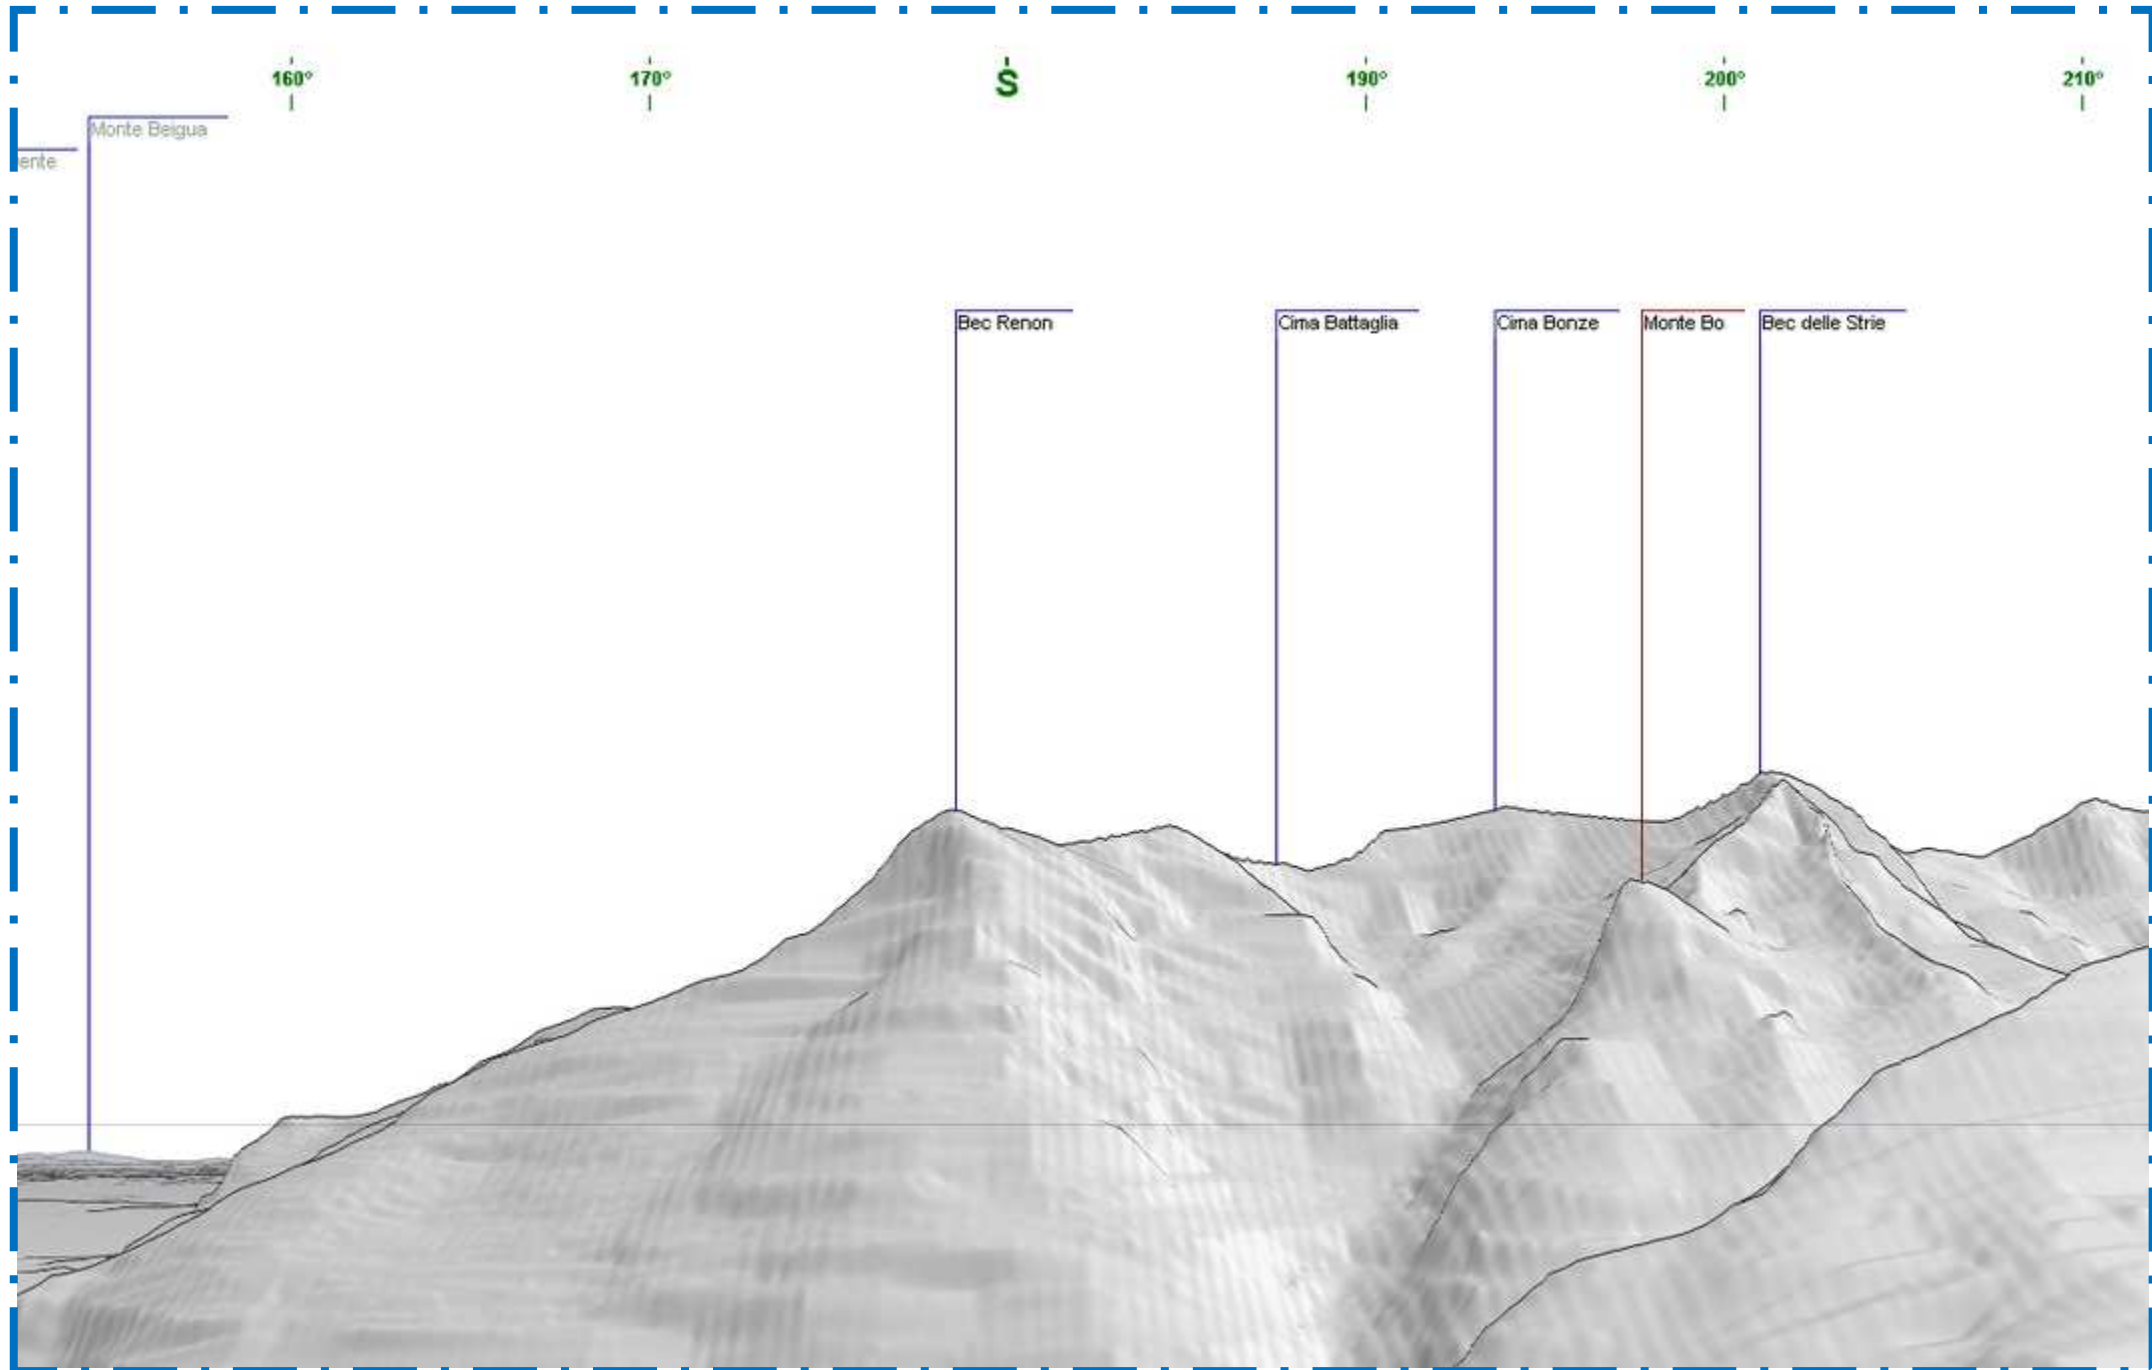

Panorama dalla Tête de la Cou - Vista verso la Croix Corma

Panorama dalla Tête de la Cou - Vista verso la Pianura

Panorama dalla Tête de la Cou - Vista verso il Bec Renon

Panorama dalla Tête de la Cou - Vista verso la Cima Cocore

Panorama dalla Tête de la Cou - Vista verso il Monte Avic

Panorama dalla Tête de la Cou - Vista verso il Monte Barbeston

Panorama dalla Tête de la Cou - Vista verso la Becca di Leseney

Panorama dalla Tête de la Cou - Vista verso il Monte dell'Aquila

Panorama dalla Tête de la Cou - Vista verso la Croix Corma

Panorama dalla Tête de la Cou - Vista verso la Croix Corma