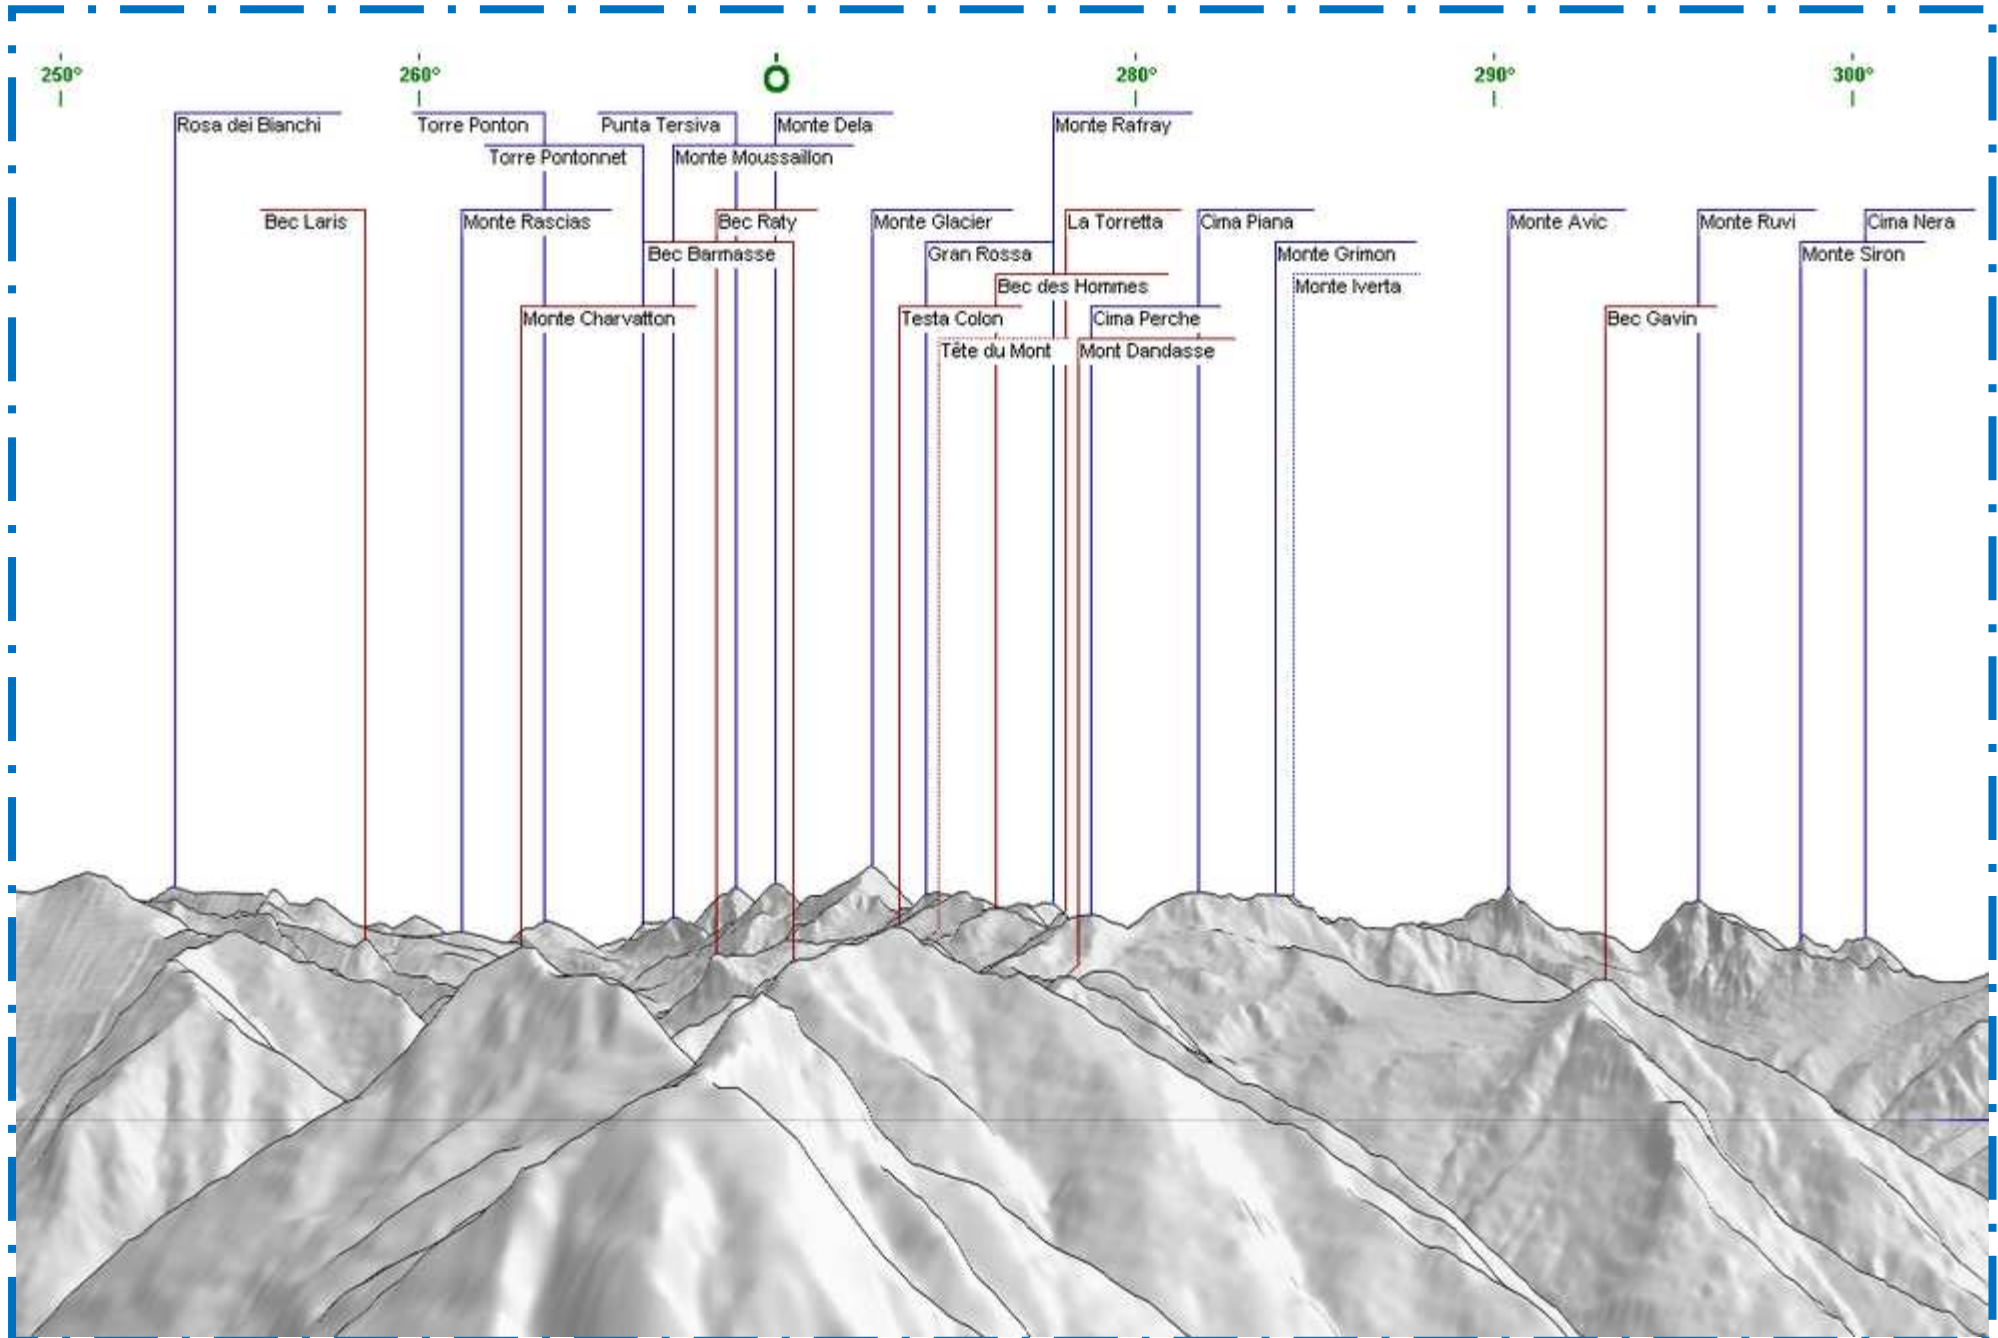

Panorama dalla Tête de la Cou - Vista verso la Croix Corma

Panorama dalla Tête de la Cou - Vista verso la Pianura

Panorama dalla Tête de la Cou - Vista verso il Bec Renon

Panorama dalla Tête de la Cou - Vista verso la Cima Cocore

Panorama dalla Tête de la Cou - Vista verso il Monte Avic

Panorama dalla Tête de la Cou - Vista verso il Monte Barbeston

Panorama dalla Tête de la Cou - Vista verso la Becca di Leseney

Panorama dalla Tête de la Cou - Vista verso il Monte dell'Aquila

Panorama dalla Tête de la Cou - Vista verso la Croix Corma

Panorama dalla Tête de la Cou - Vista verso la Croix Corma