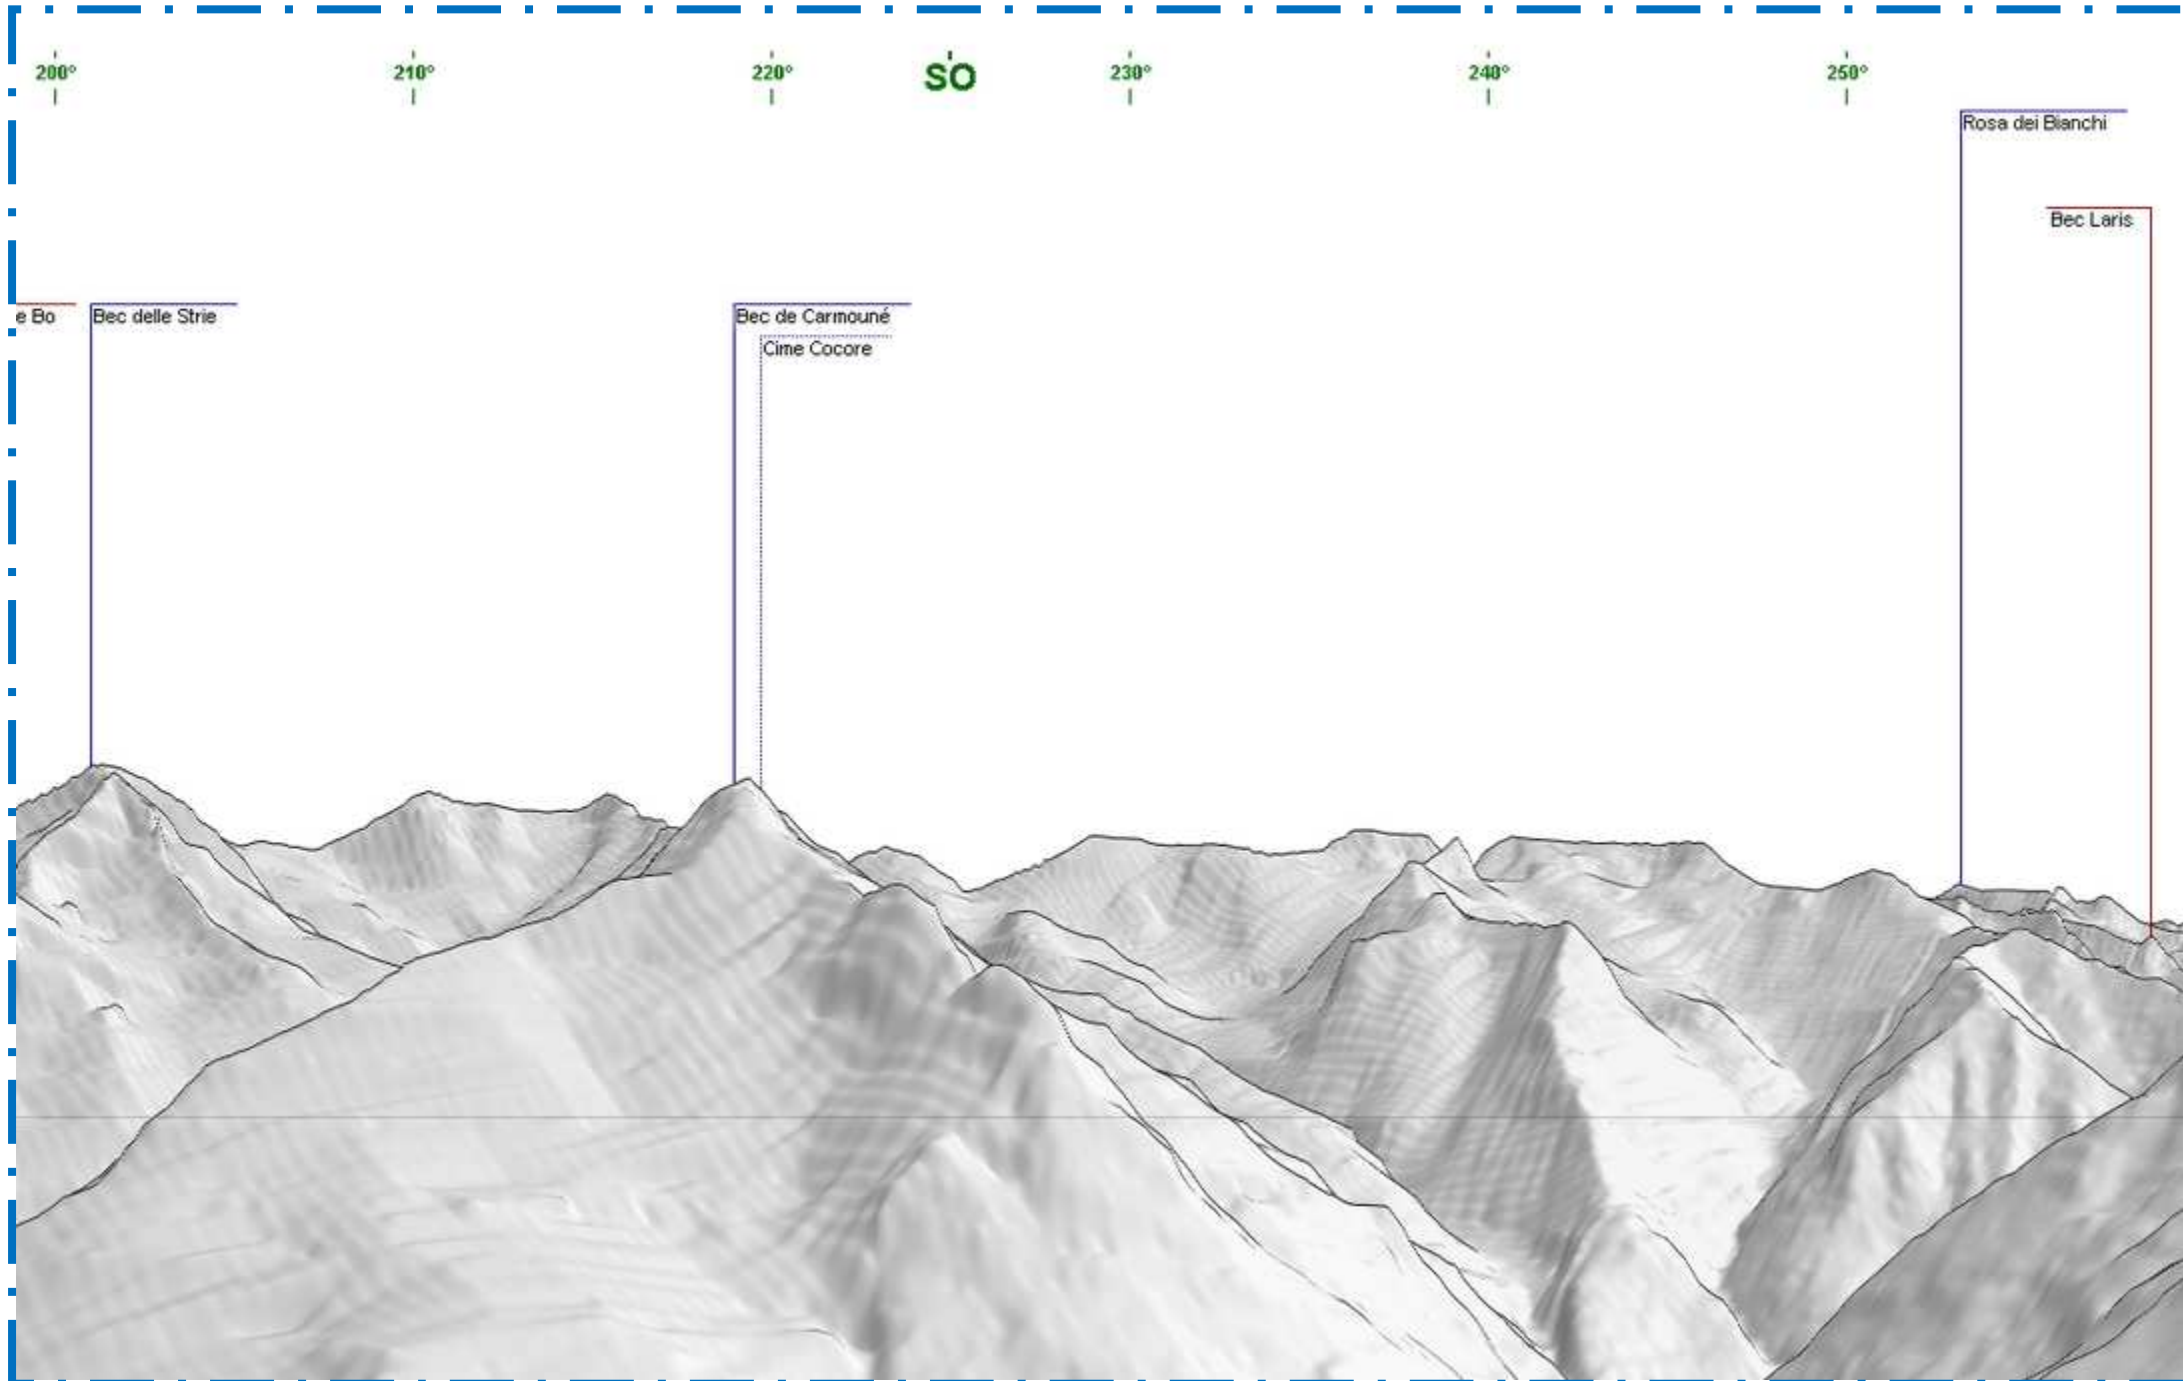

Panorama dalla Tête de la Cou - Vista verso la Croix Corma

Panorama dalla Tête de la Cou - Vista verso la Pianura

Panorama dalla Tête de la Cou - Vista verso il Bec Renon

Panorama dalla Tête de la Cou - Vista verso la Cima Cocore

Panorama dalla Tête de la Cou - Vista verso il Monte Avic

Panorama dalla Tête de la Cou - Vista verso il Monte Barbeston

Panorama dalla Tête de la Cou - Vista verso la Becca di Leseney

Panorama dalla Tête de la Cou - Vista verso il Monte dell'Aquila

Panorama dalla Tête de la Cou - Vista verso la Croix Corma

Panorama dalla Tête de la Cou - Vista verso la Croix Corma