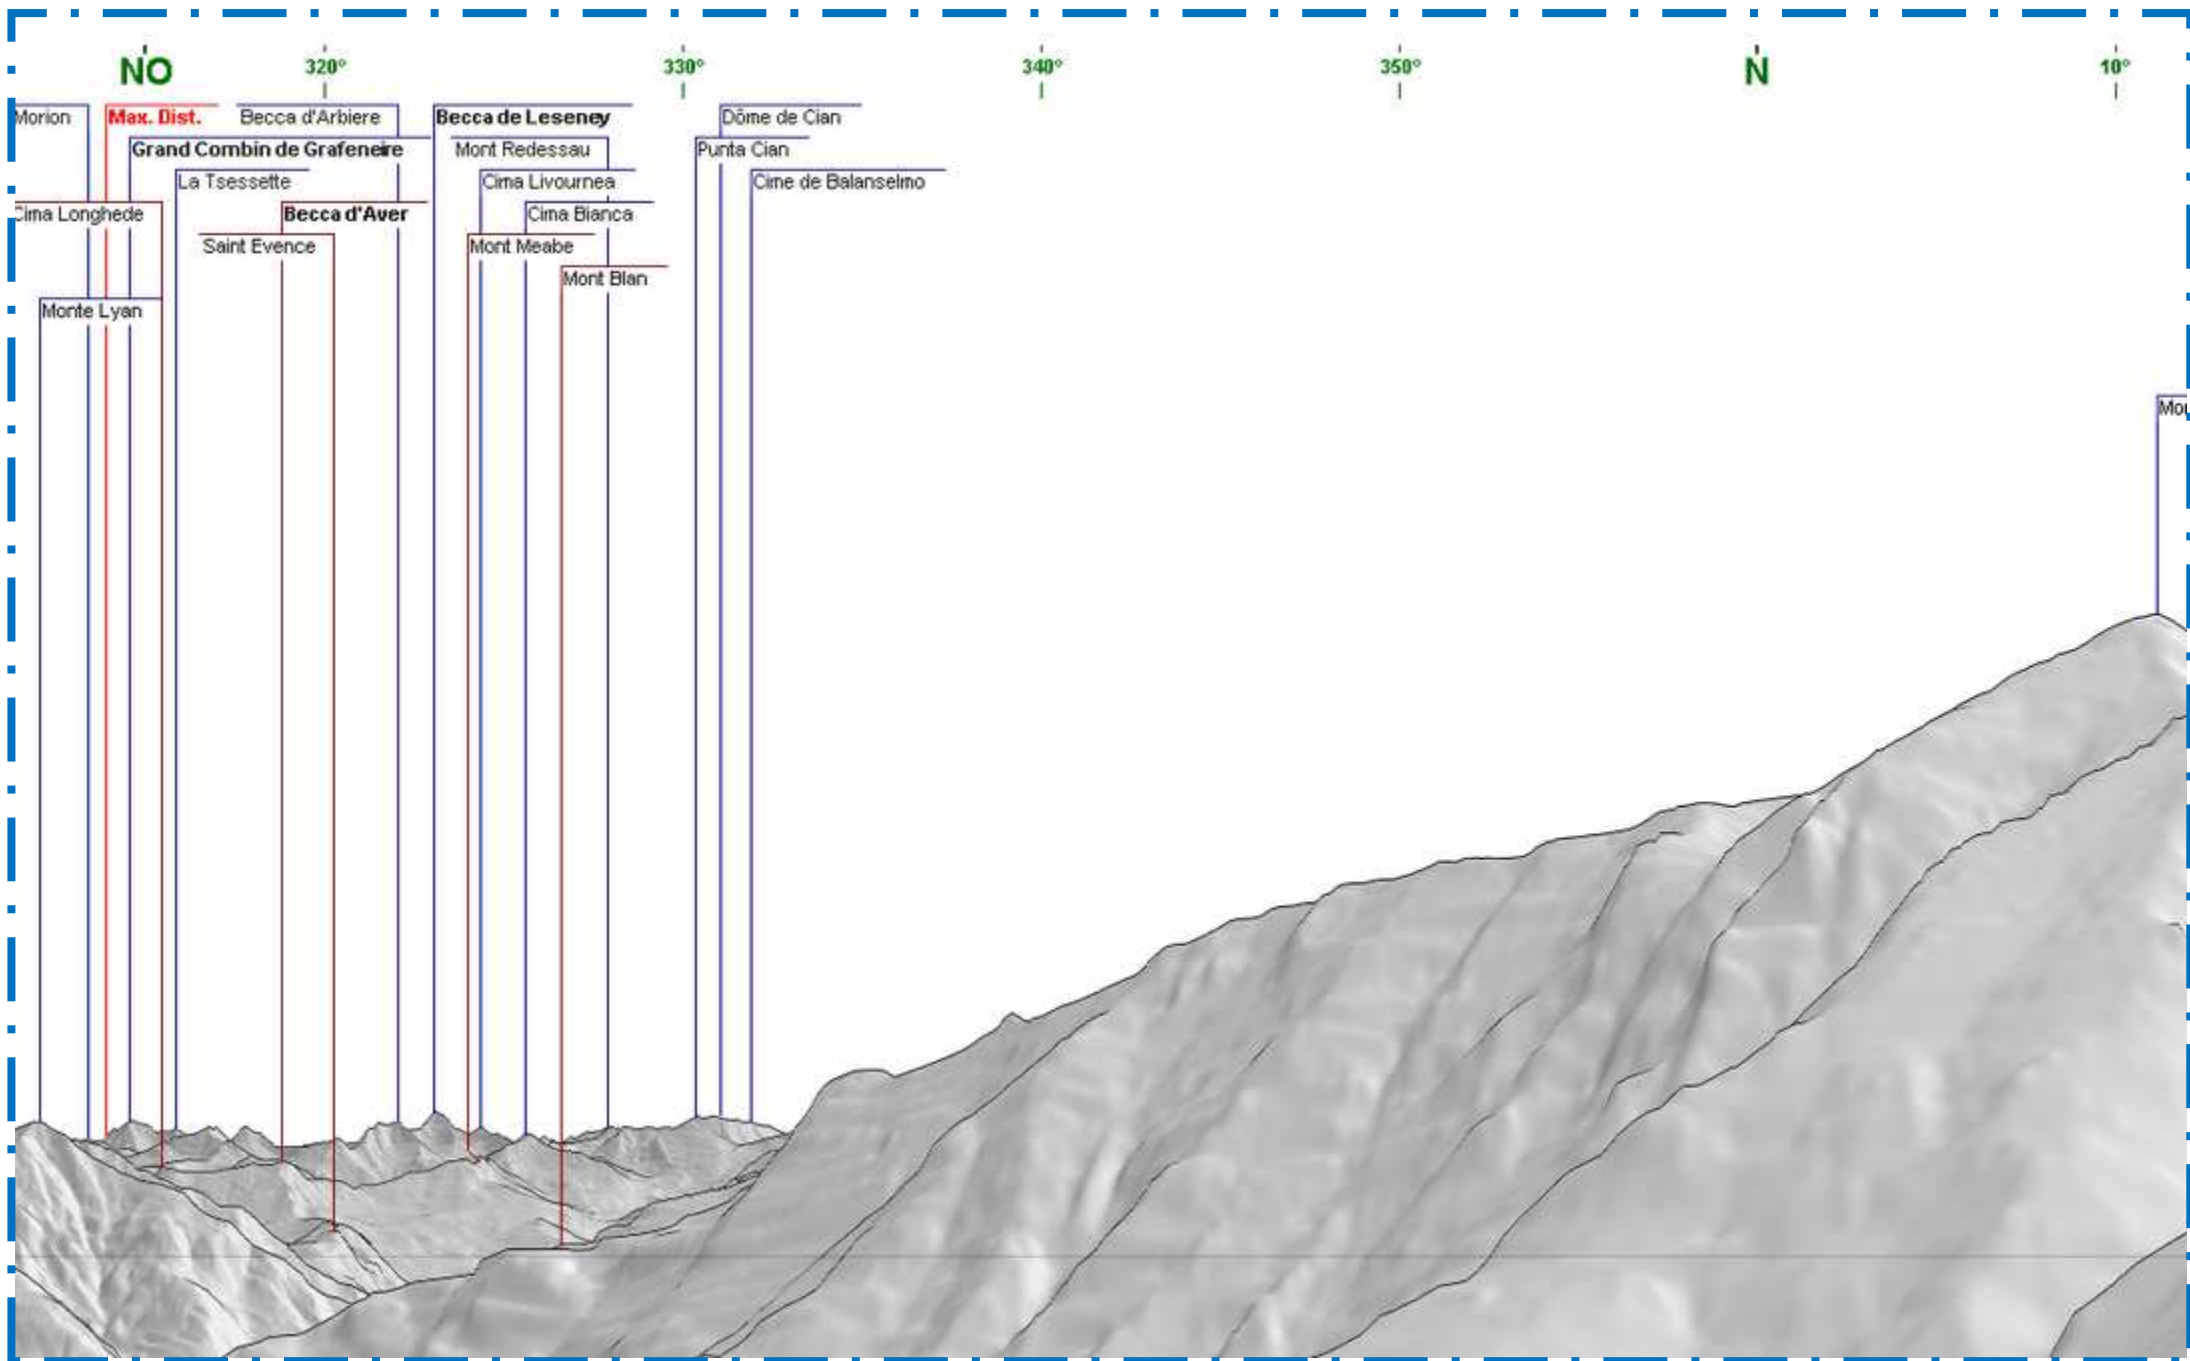

Panorama dalla Tête de la Cou - Vista verso la Croix Corma

Panorama dalla Tête de la Cou - Vista verso la Pianura

Panorama dalla Tête de la Cou - Vista verso il Bec Renon

Panorama dalla Tête de la Cou - Vista verso la Cima Cocore

Panorama dalla Tête de la Cou - Vista verso il Monte Avic

Panorama dalla Tête de la Cou - Vista verso il Monte Barbeston

Panorama dalla Tête de la Cou - Vista verso la Becca di Leseney

Panorama dalla Tête de la Cou - Vista verso il Monte dell'Aquila

Panorama dalla Tête de la Cou - Vista verso la Croix Corma

Panorama dalla Tête de la Cou - Vista verso la Croix Corma