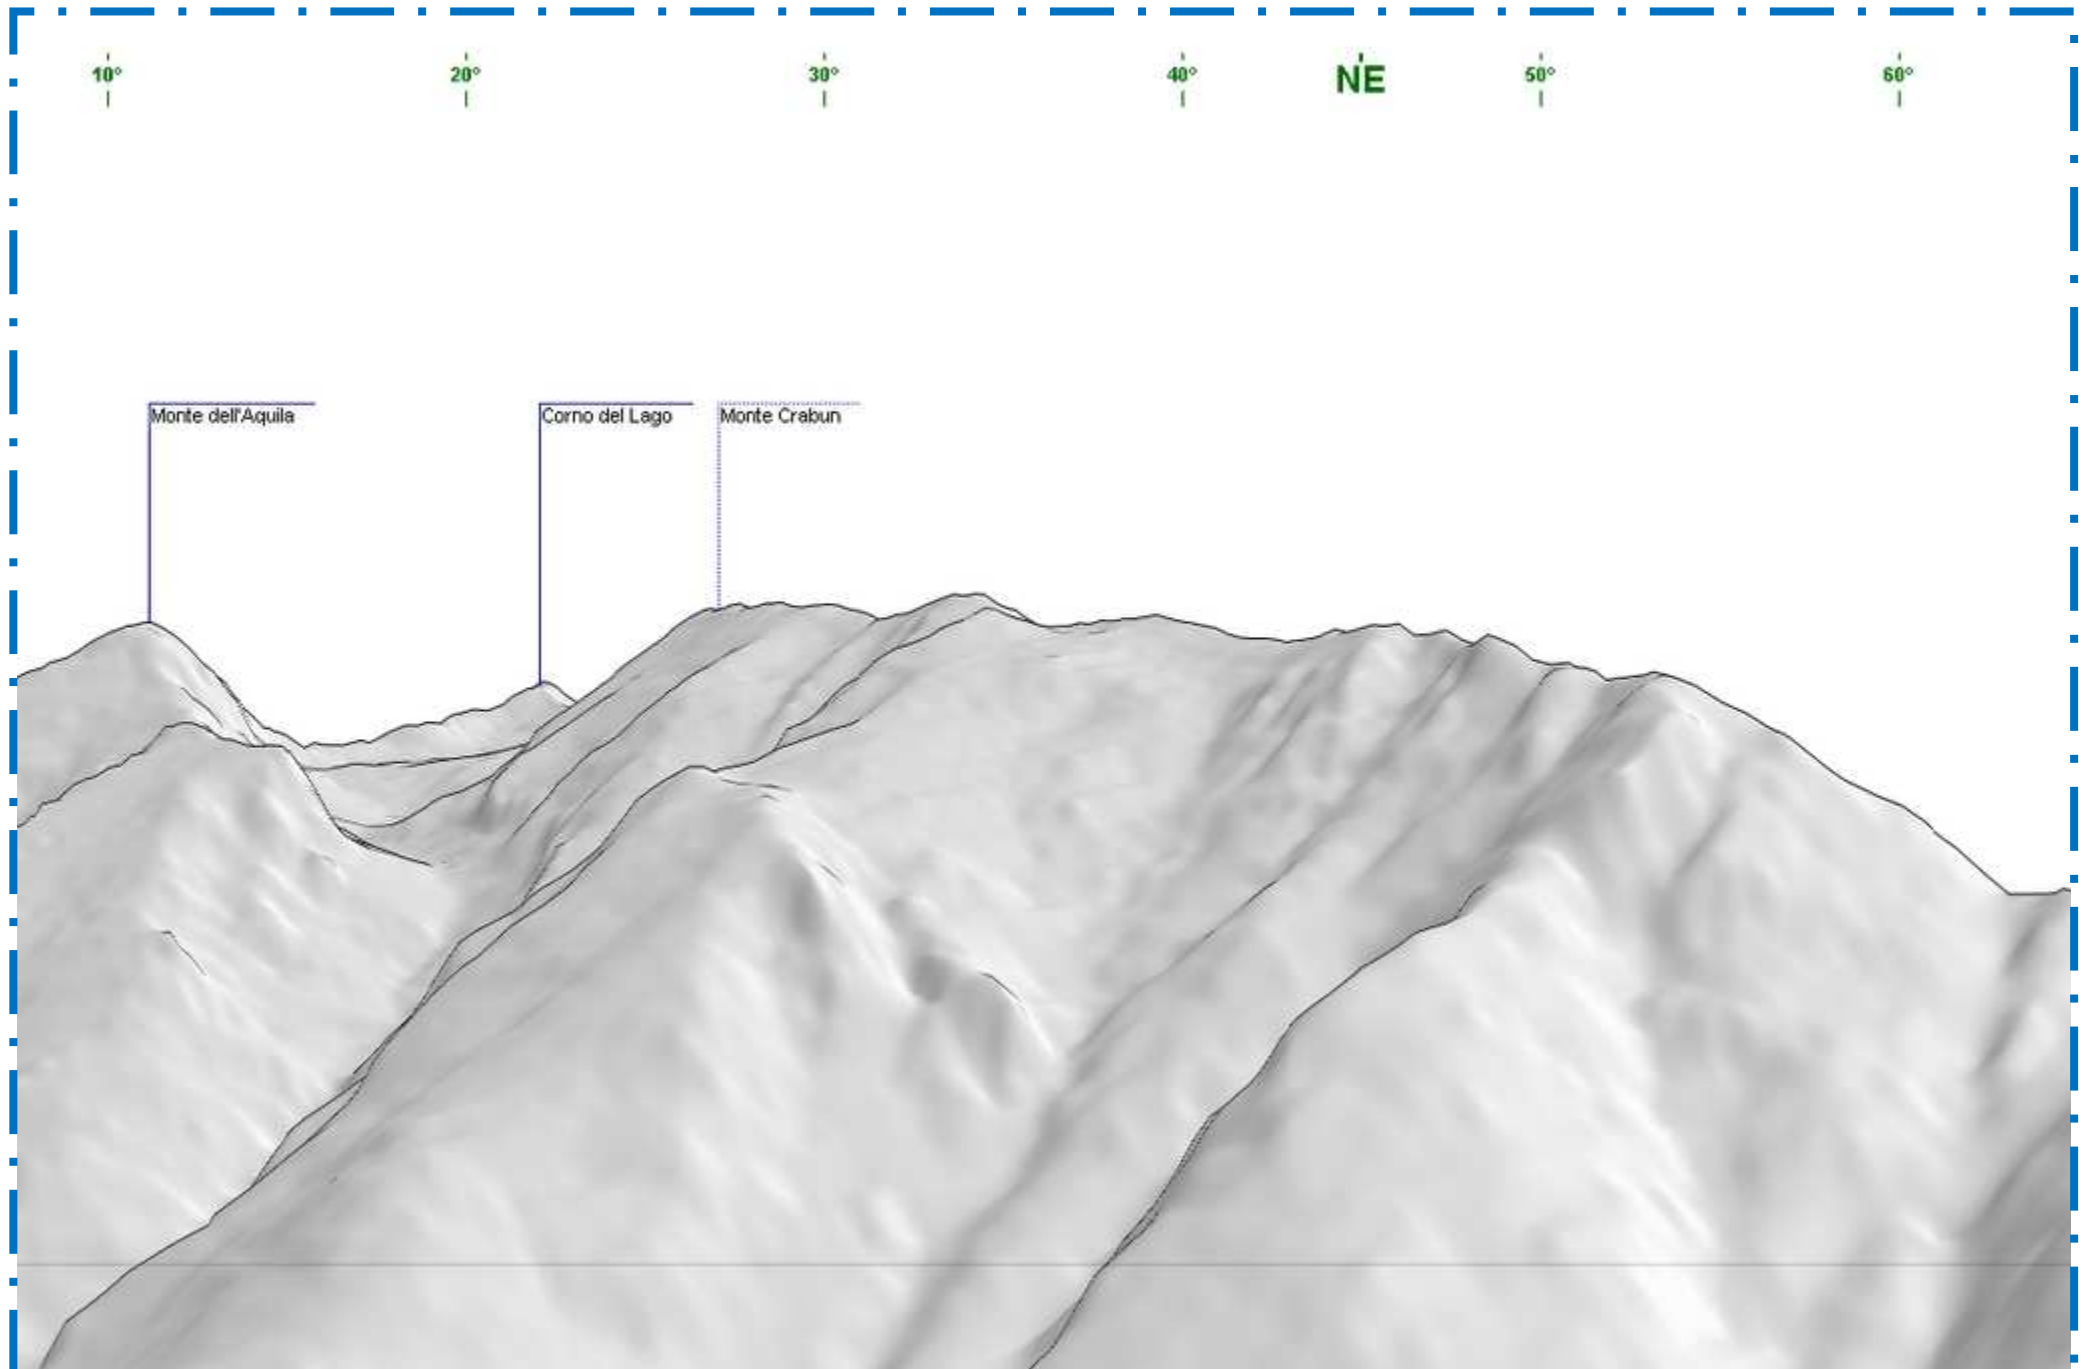

Panorama dalla Tête de la Cou - Vista verso la Croix Corma

Panorama dalla Tête de la Cou - Vista verso la Pianura

Panorama dalla Tête de la Cou - Vista verso il Bec Renon

Panorama dalla Tête de la Cou - Vista verso la Cima Cocore

Panorama dalla Tête de la Cou - Vista verso il Monte Avic

Panorama dalla Tête de la Cou - Vista verso il Monte Barbeston

Panorama dalla Tête de la Cou - Vista verso la Becca di Leseney

Panorama dalla Tête de la Cou - Vista verso il Monte dell'Aquila

Panorama dalla Tête de la Cou - Vista verso la Croix Corma

Panorama dalla Tête de la Cou - Vista verso la Croix Corma