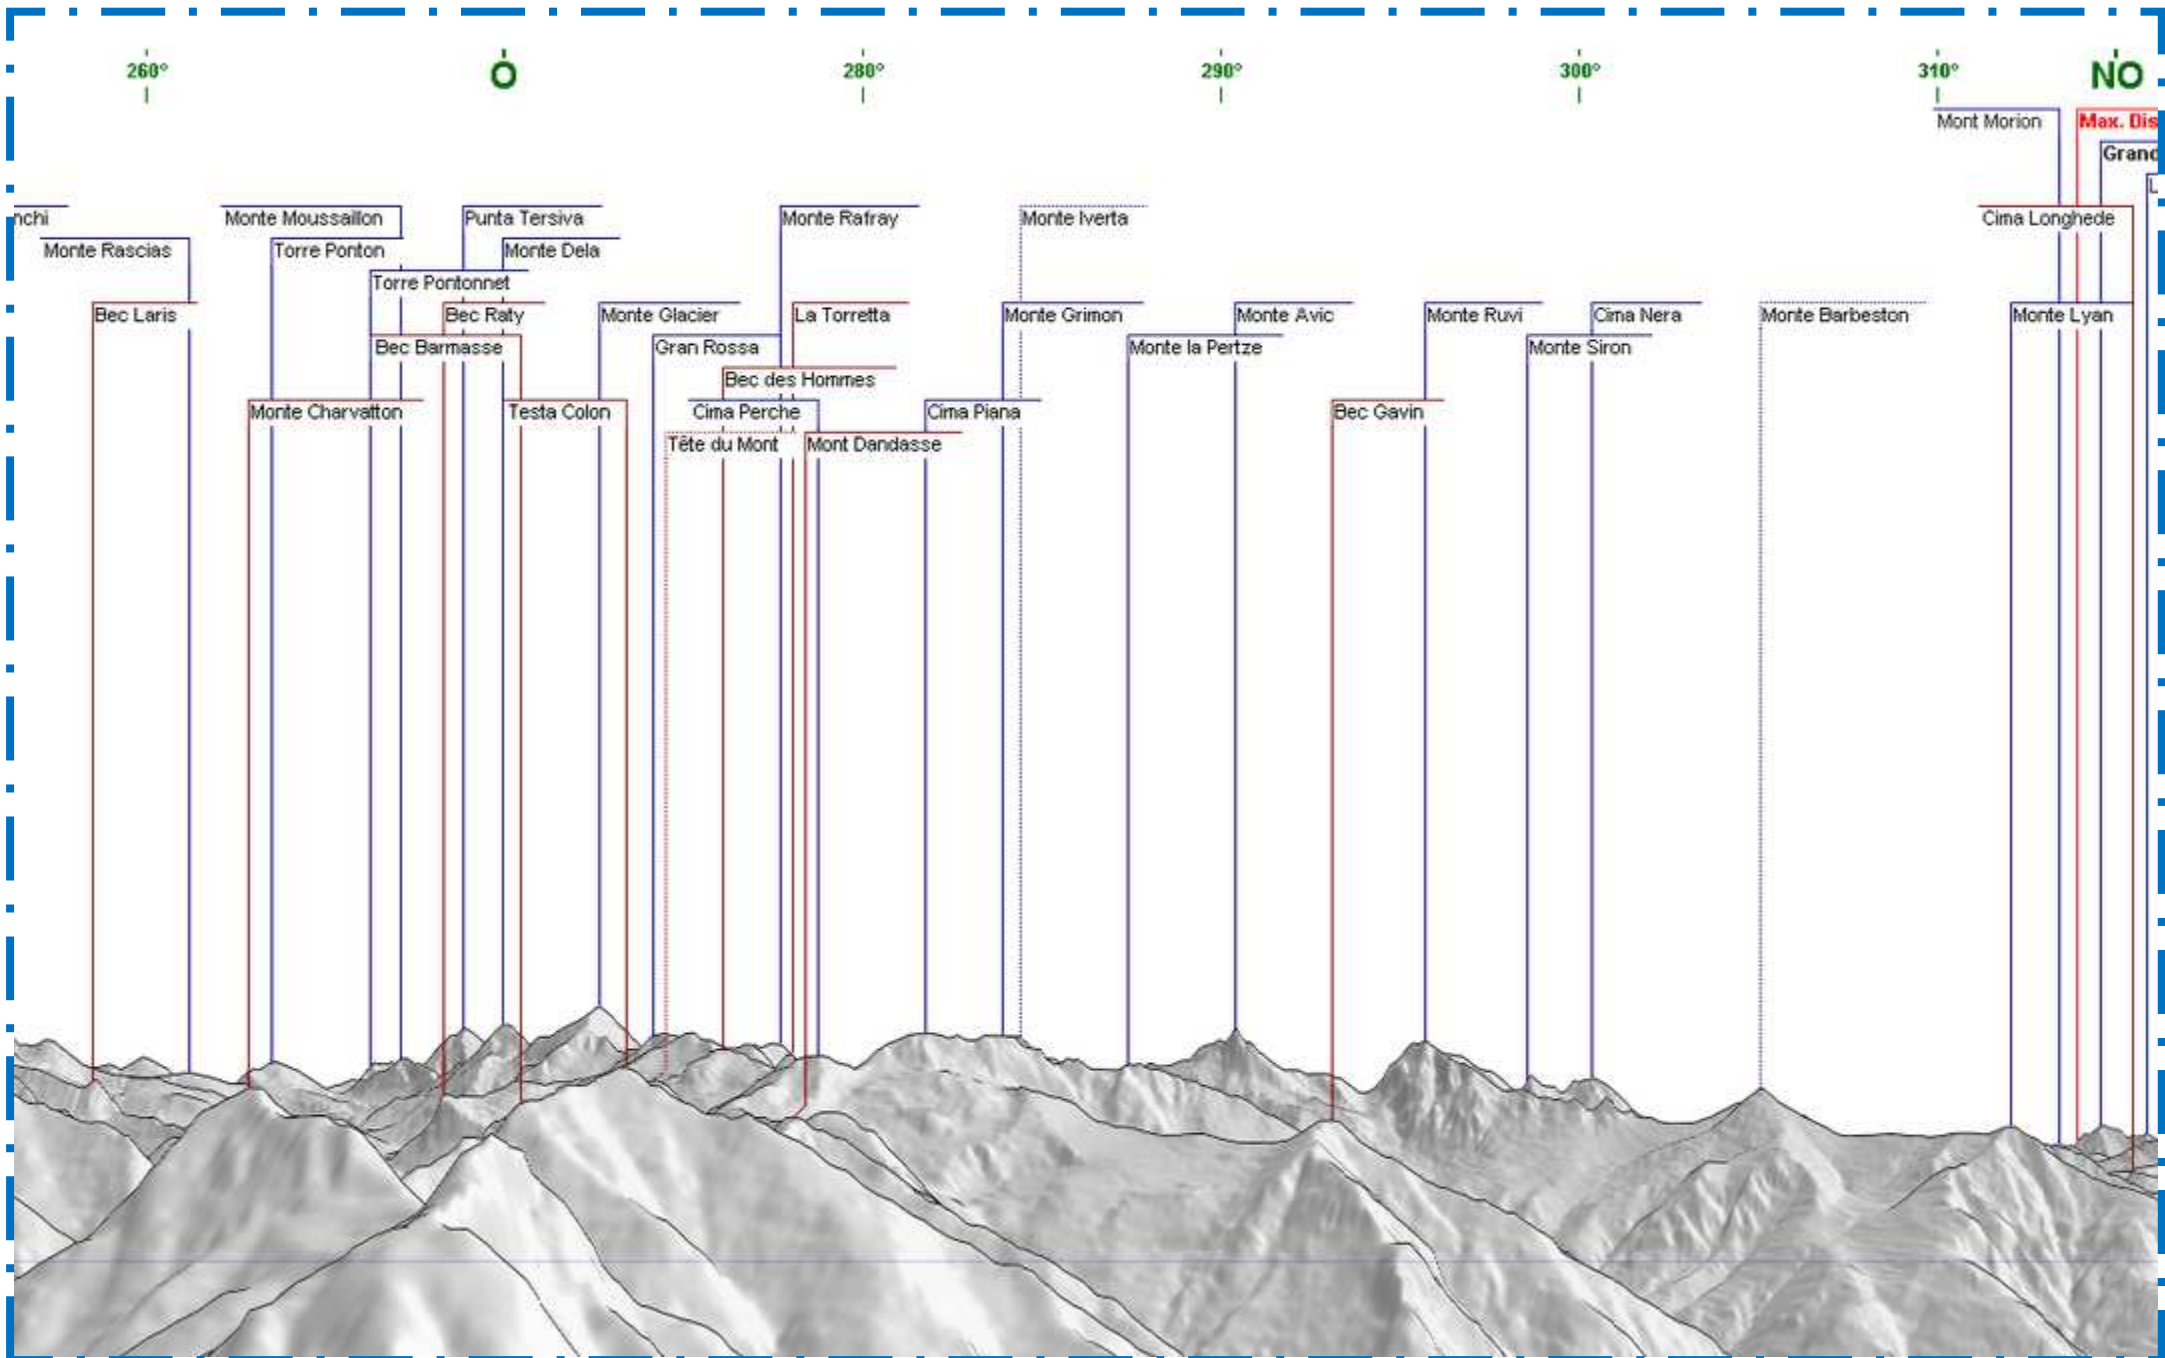

Panorama dalla Tête de la Cou - Vista verso la Croix Corma

Panorama dalla Tête de la Cou - Vista verso la Pianura

Panorama dalla Tête de la Cou - Vista verso il Bec Renon

Panorama dalla Tête de la Cou - Vista verso la Cima Cocore

Panorama dalla Tête de la Cou - Vista verso il Monte Avic

Panorama dalla Tête de la Cou - Vista verso il Monte Barbeston

Panorama dalla Tête de la Cou - Vista verso la Becca di Leseney

Panorama dalla Tête de la Cou - Vista verso il Monte dell'Aquila

Panorama dalla Tête de la Cou - Vista verso la Croix Corma

Panorama dalla Tête de la Cou - Vista verso la Croix Corma