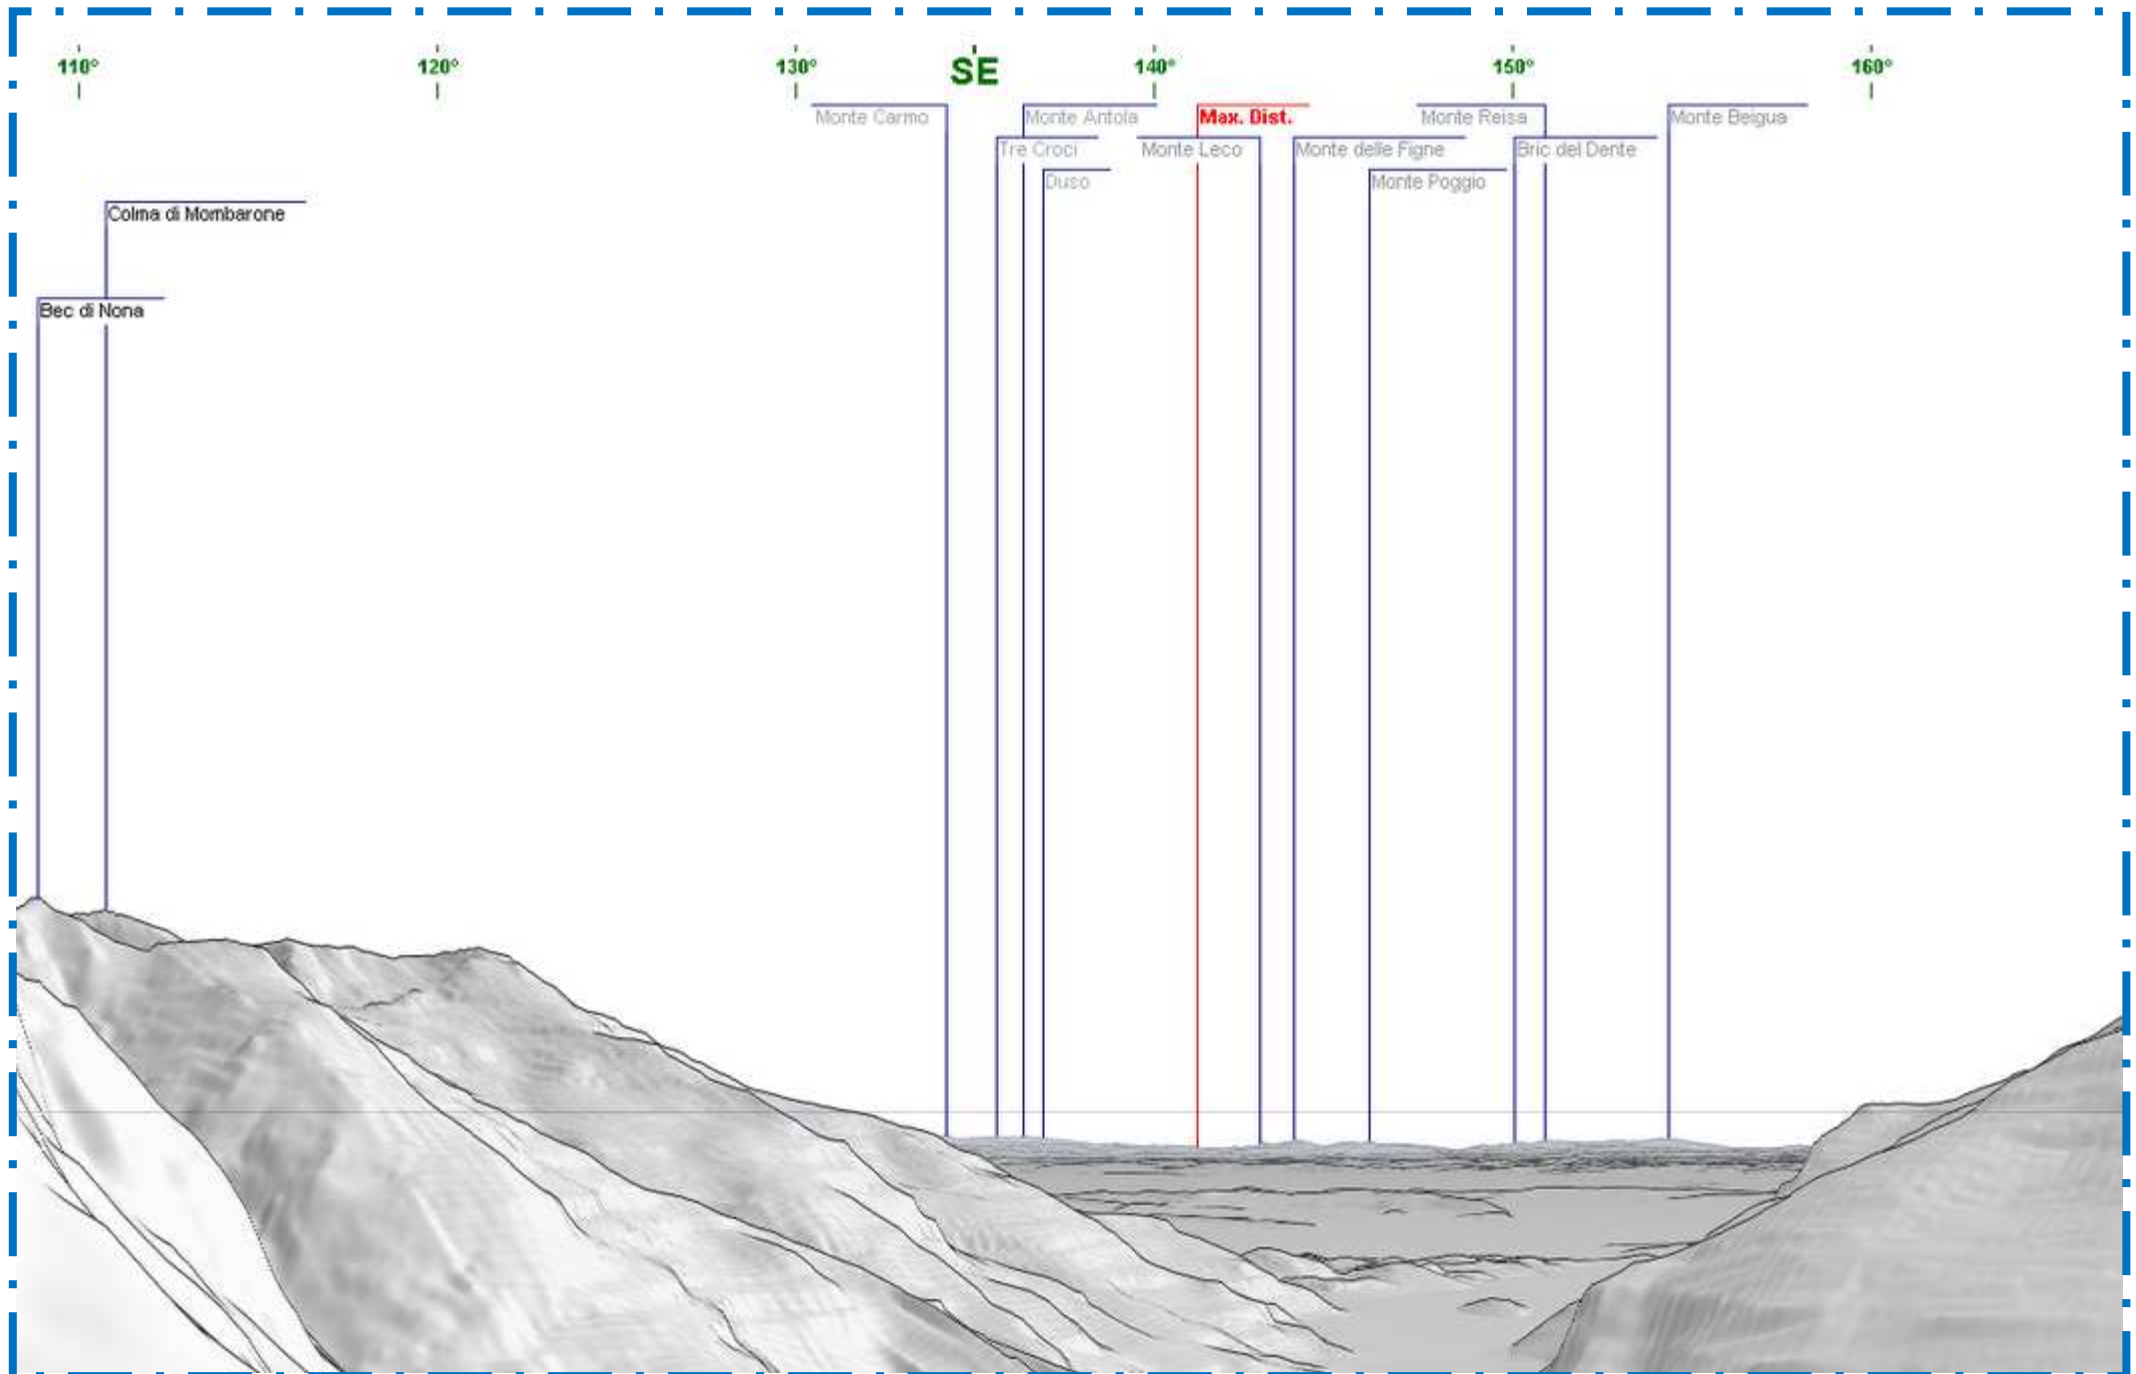

Panorama dalla Tête de la Cou - Vista verso la Croix Corma

Panorama dalla Tête de la Cou - Vista verso la Pianura

Panorama dalla Tête de la Cou - Vista verso il Bec Renon

Panorama dalla Tête de la Cou - Vista verso la Cima Cocore

Panorama dalla Tête de la Cou - Vista verso il Monte Avic

Panorama dalla Tête de la Cou - Vista verso il Monte Barbeston

Panorama dalla Tête de la Cou - Vista verso la Becca di Leseney

Panorama dalla Tête de la Cou - Vista verso il Monte dell'Aquila

Panorama dalla Tête de la Cou - Vista verso la Croix Corma

Panorama dalla Tête de la Cou - Vista verso la Croix Corma