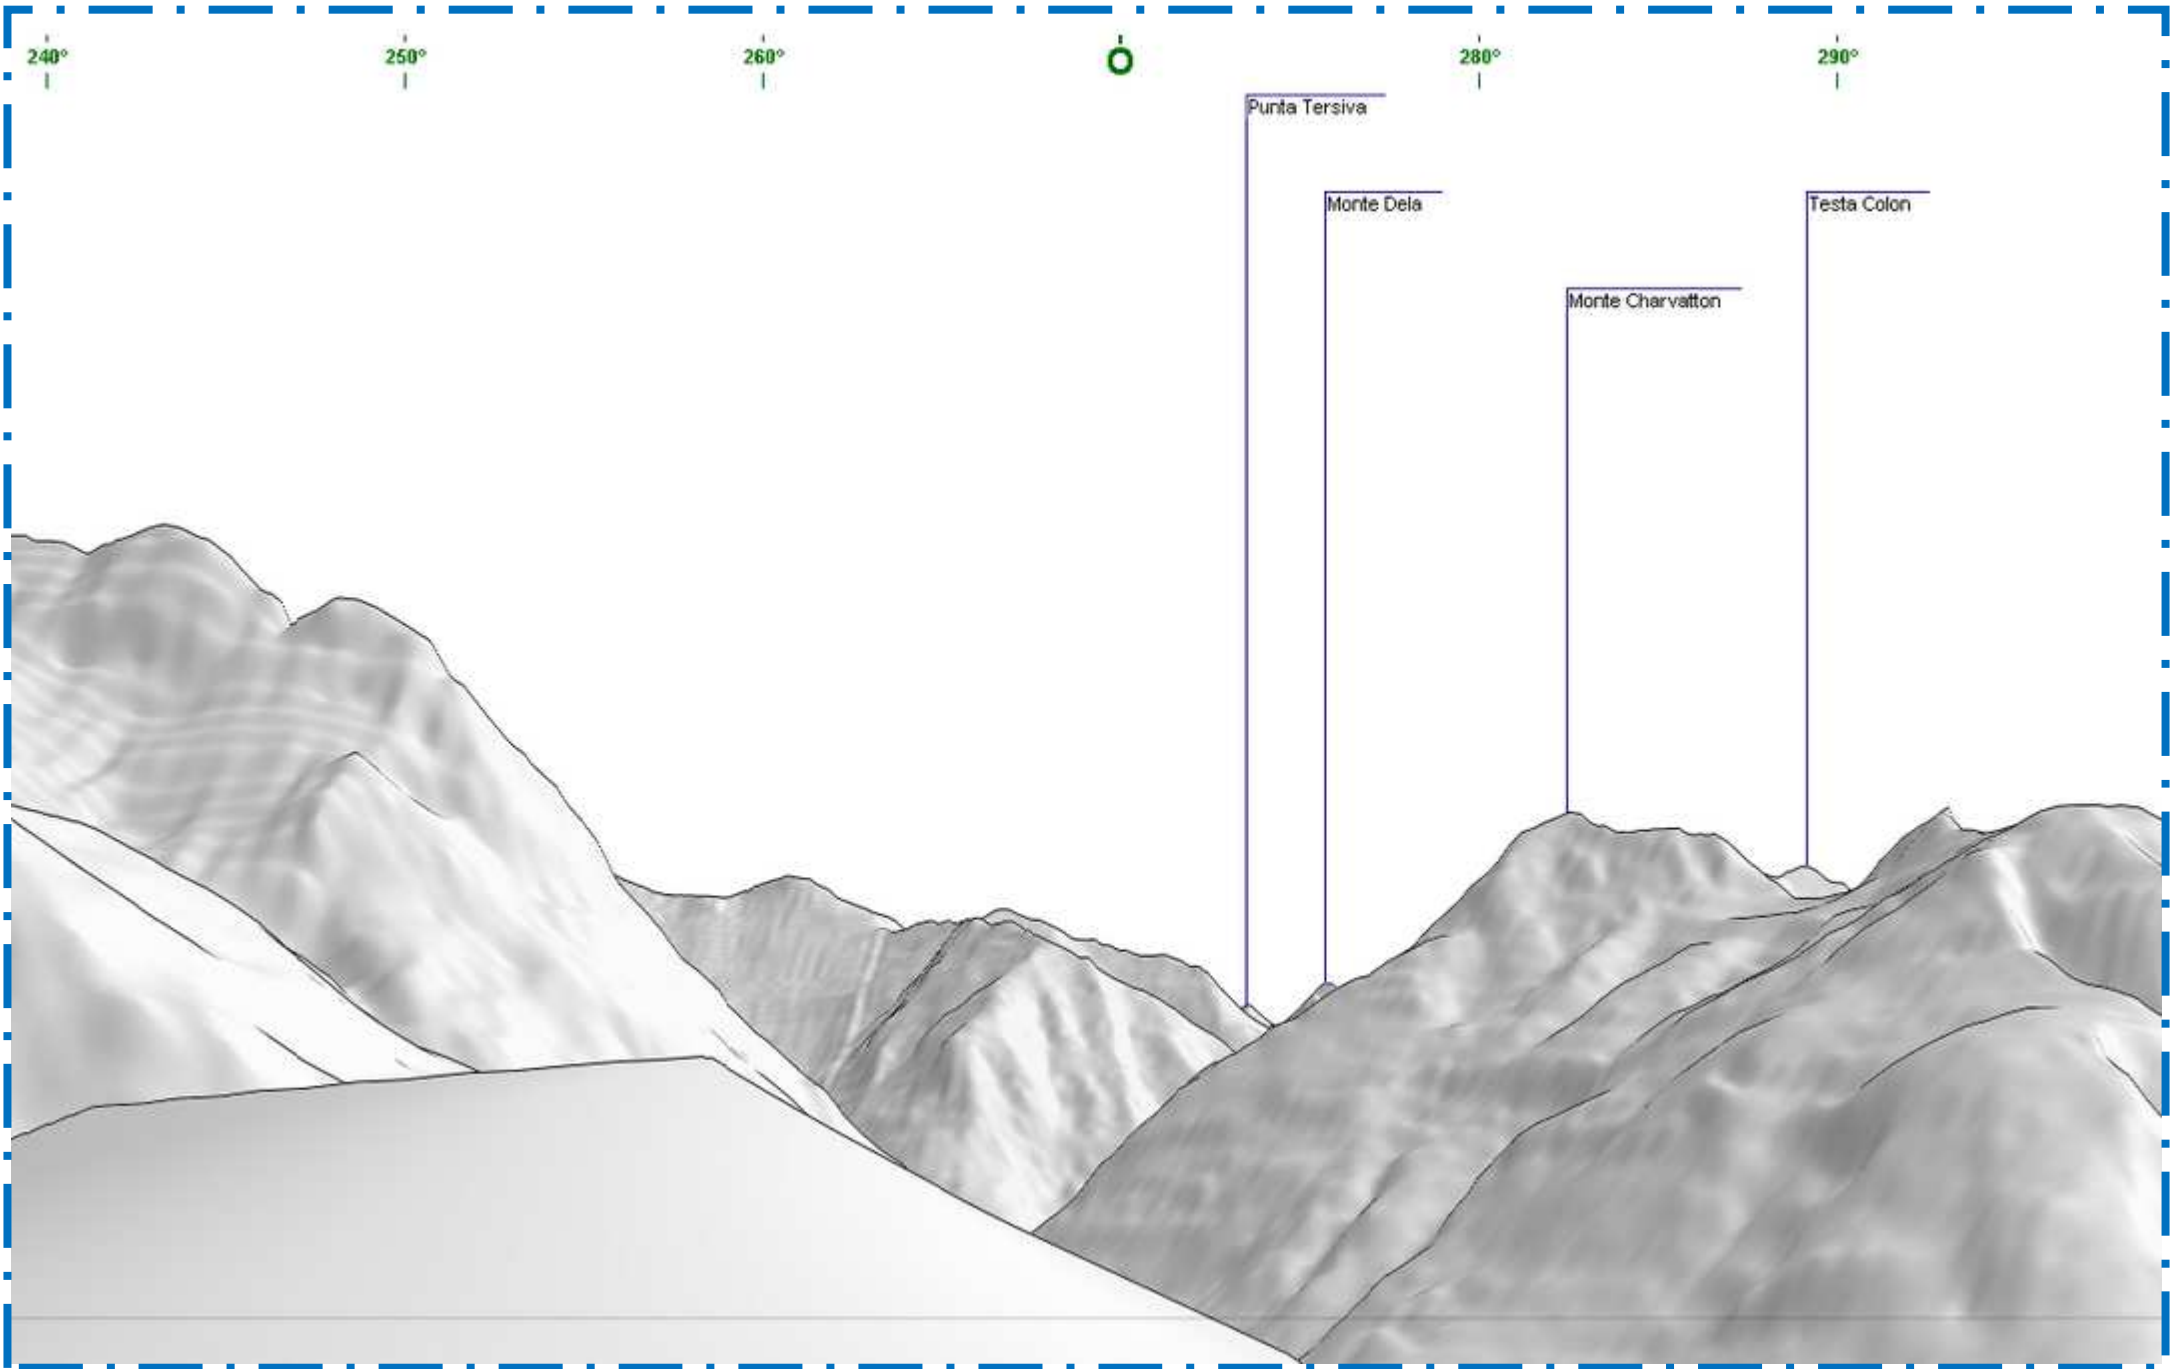

Panorama dal Truc Chaveran - Vista verso il Monte Charvatton

Panorama dal Truc Chaveran - Vista verso la Becca di Leseney

Panorama dal Truc Chaveran - Vista verso la Tête de Cou

Panorama dal Truc Chaveran - Vista verso la Croix Corma

Panorama dal Truc Chaveran - Vista verso il Bec di Nona

Panorama dal Truc Chaveran - Vista verso il Bec di Nona

Panorama dal Truc Chaveran - Vista verso il Bec Renon

Panorama dal Truc Chaveran - Vista verso la Cima Cocore

Panorama dal Truc Chaveran - Vista verso il Monte Charvatton