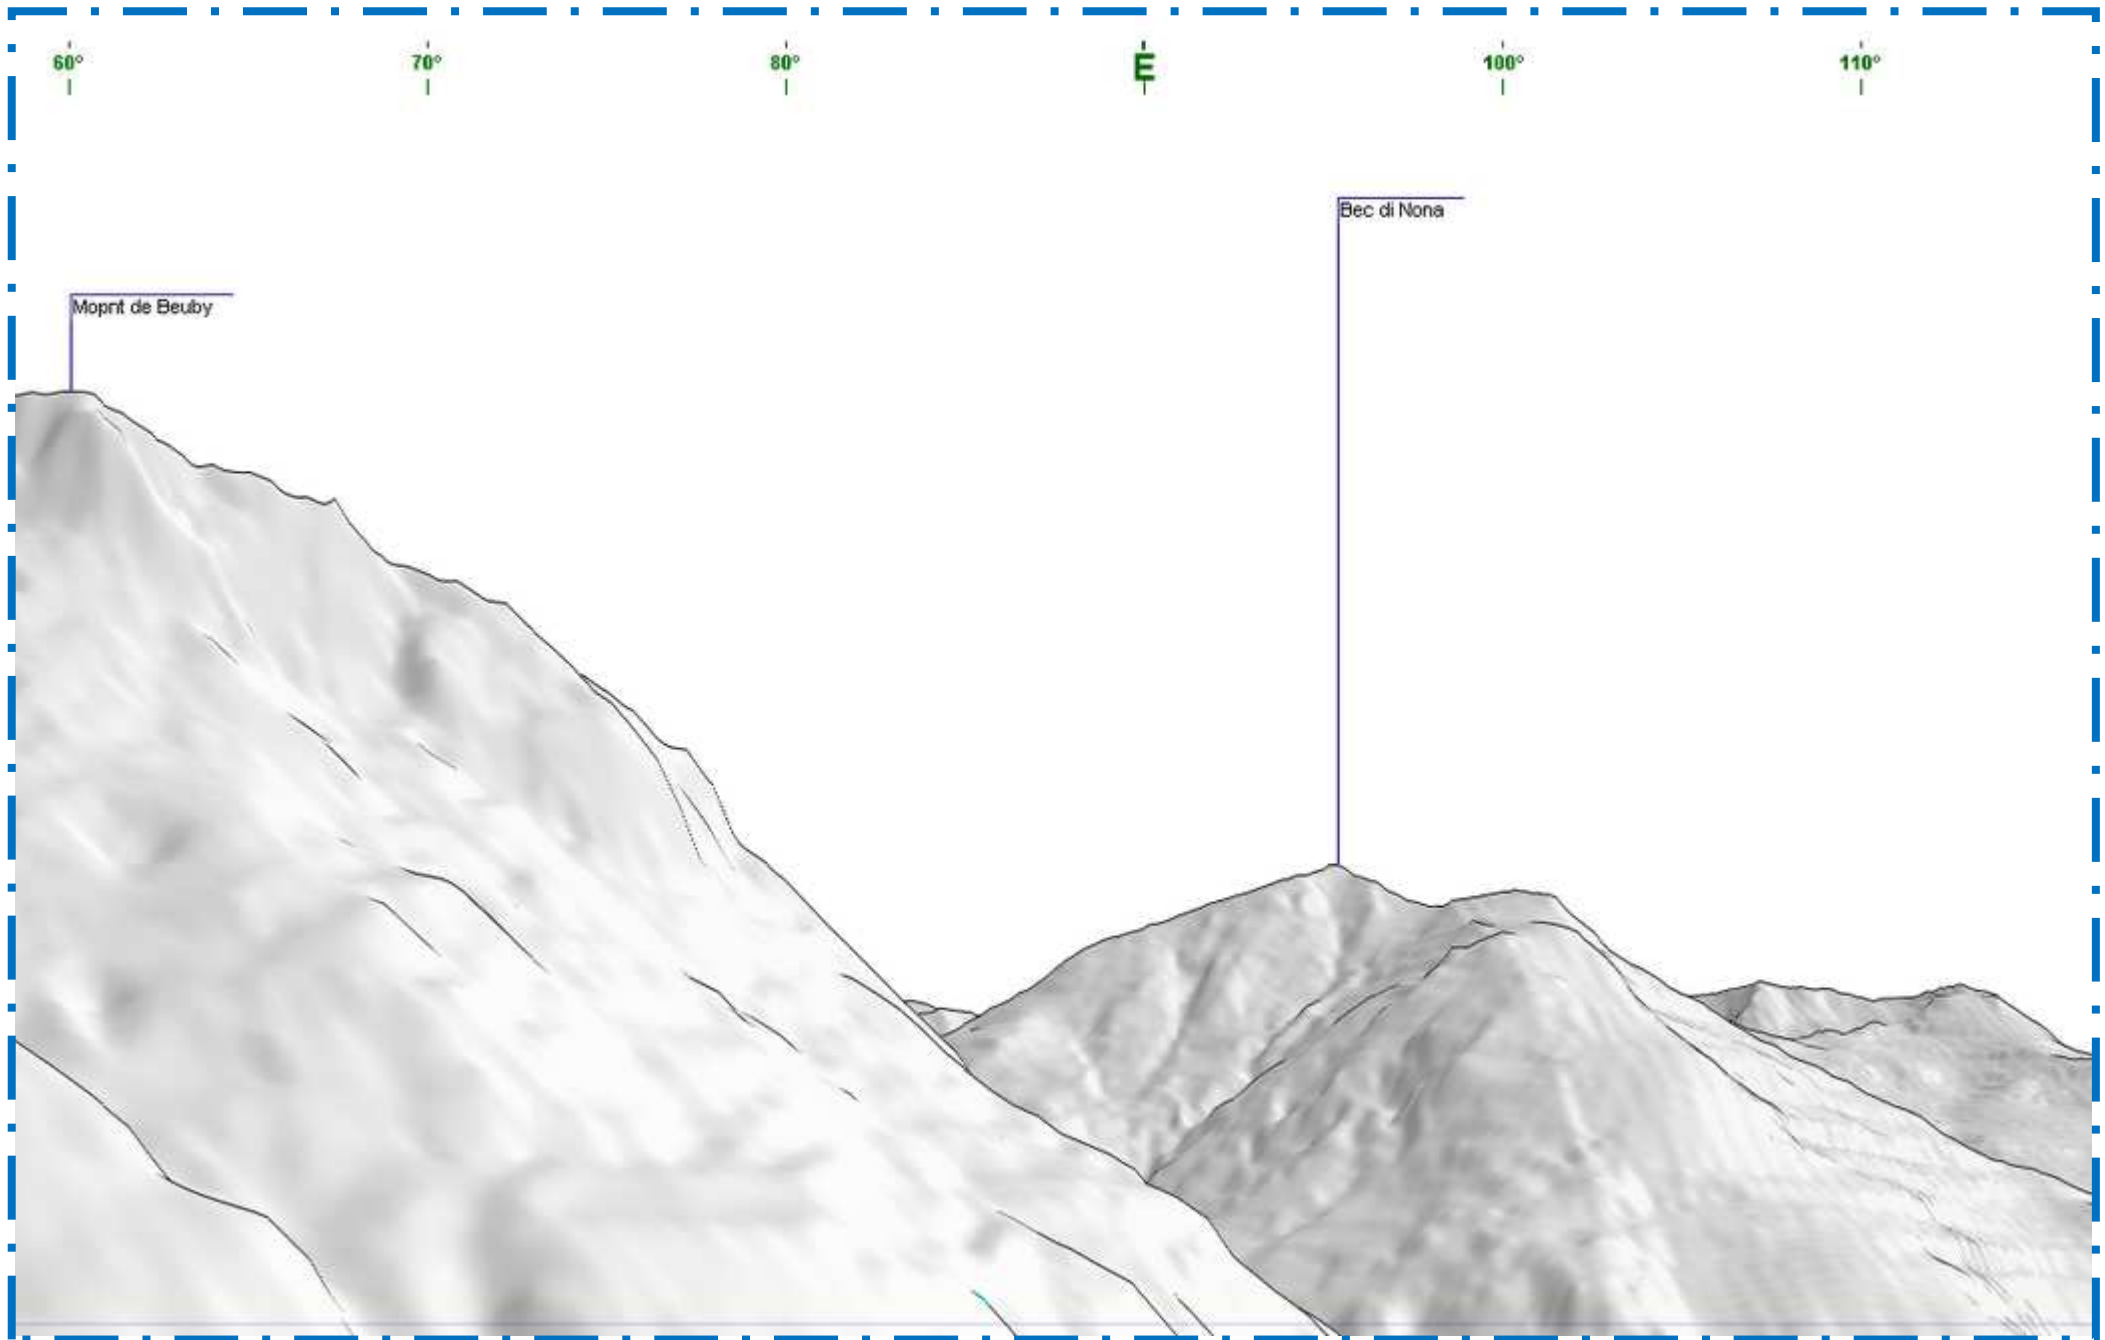

Panorama dal Truc Chaveran - Vista verso il Monte Charvatton

Panorama dal Truc Chaveran - Vista verso la Becca di Leseney

Panorama dal Truc Chaveran - Vista verso la Tête de Cou

Panorama dal Truc Chaveran - Vista verso la Croix Corma

Panorama dal Truc Chaveran - Vista verso il Bec di Nona

Panorama dal Truc Chaveran - Vista verso il Bec di Nona

Panorama dal Truc Chaveran - Vista verso il Bec Renon

Panorama dal Truc Chaveran - Vista verso la Cima Cocore

Panorama dal Truc Chaveran - Vista verso il Monte Charvatton