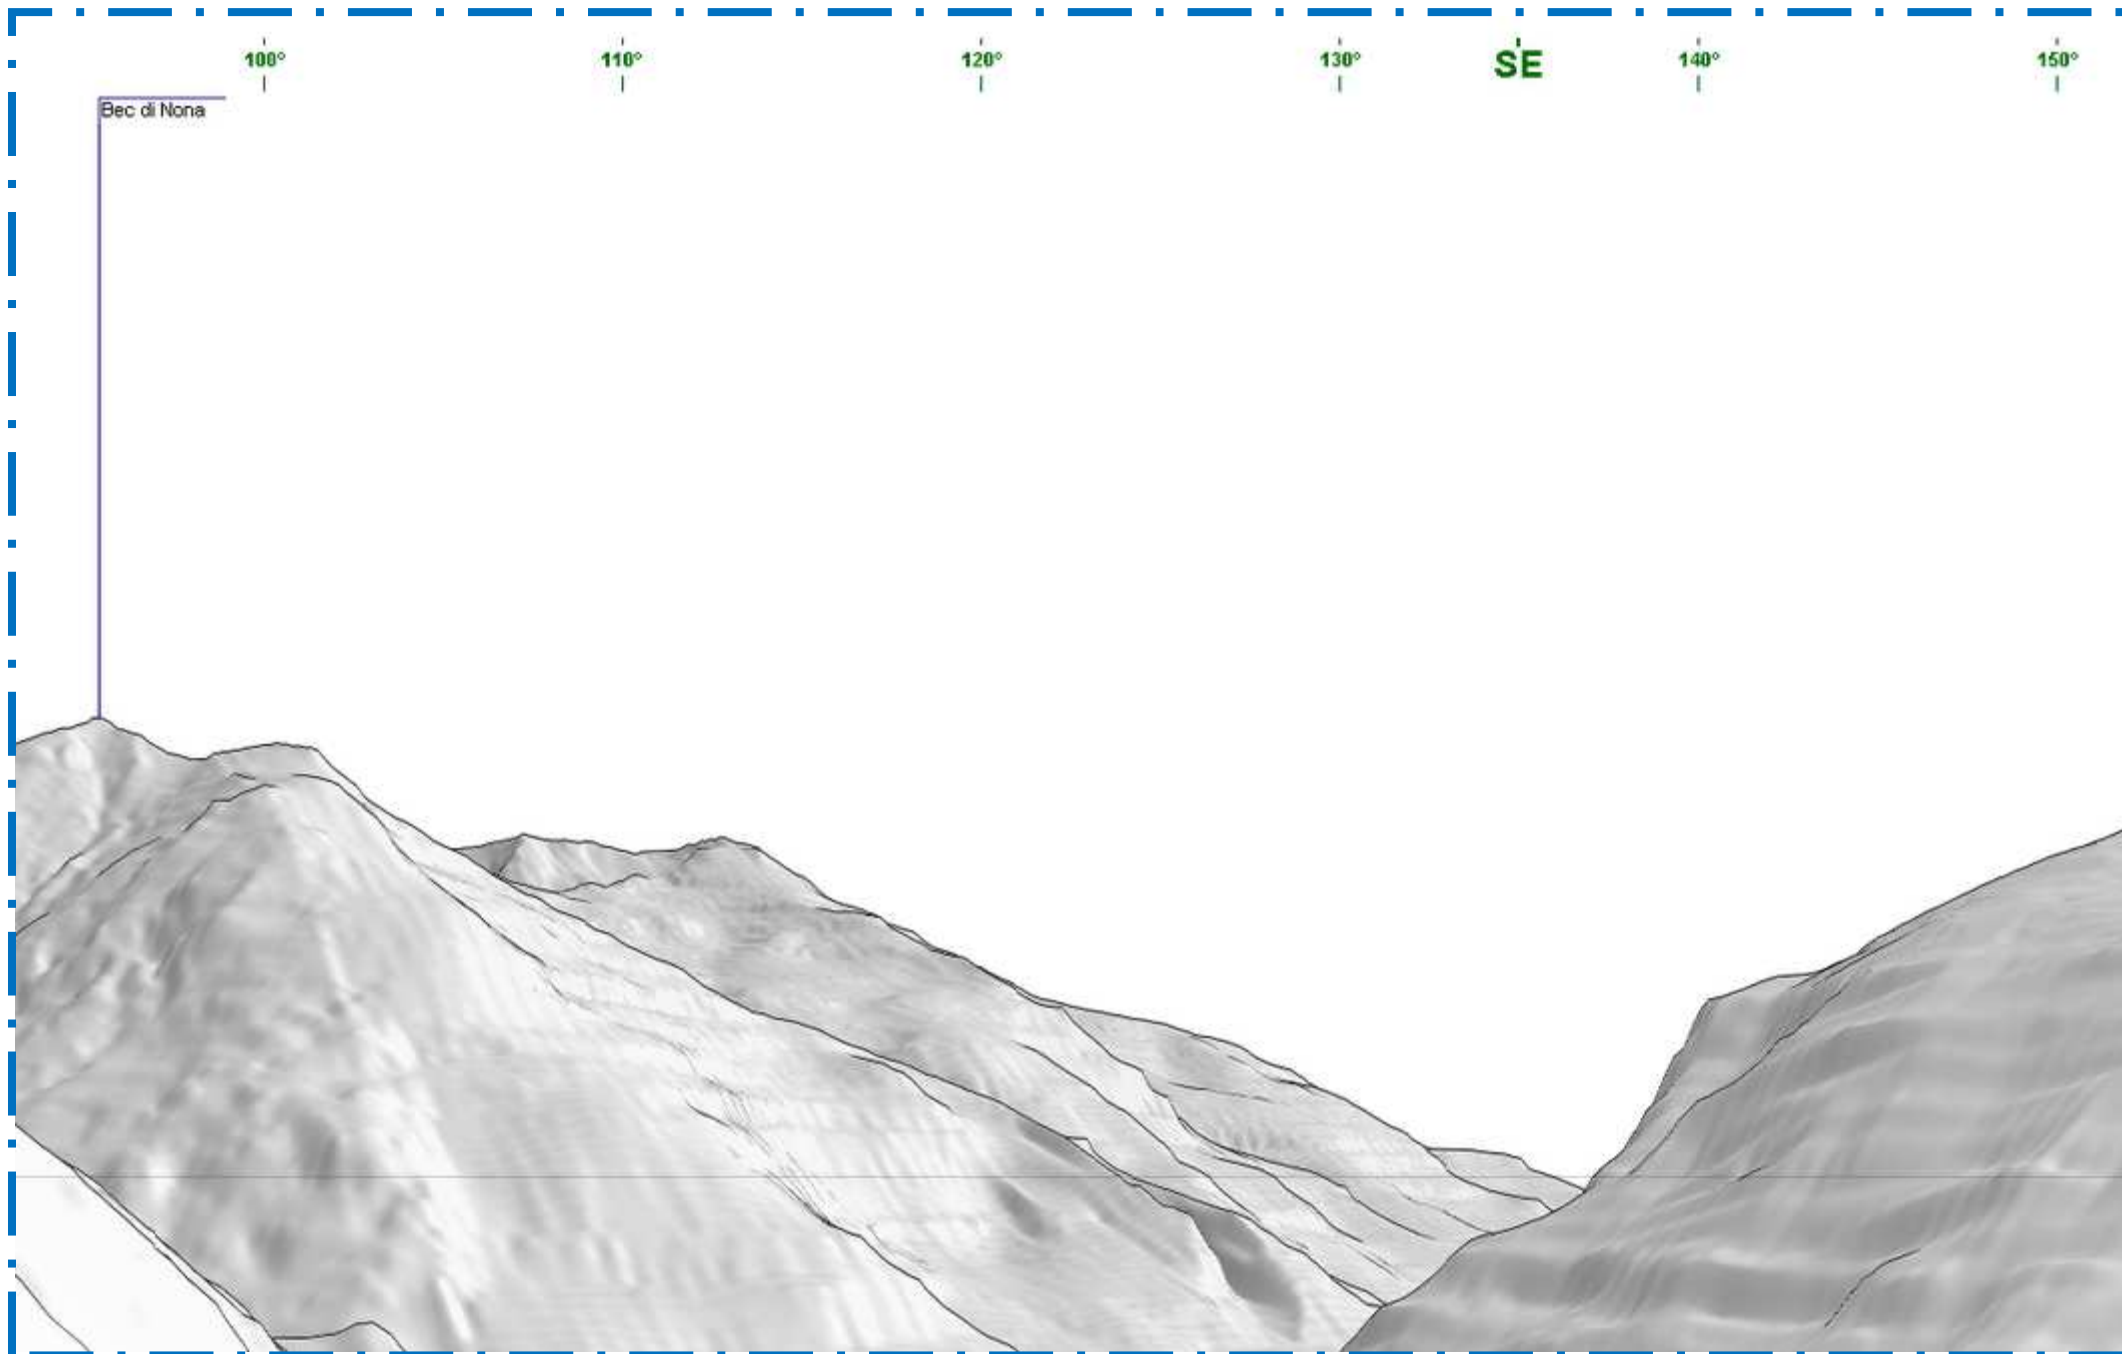

Panorama dal Truc Chaveran - Vista verso il Monte Charvatton

Panorama dal Truc Chaveran - Vista verso la Becca di Leseney

Panorama dal Truc Chaveran - Vista verso la Tête de Cou

Panorama dal Truc Chaveran - Vista verso la Croix Corma

Panorama dal Truc Chaveran - Vista verso il Bec di Nona

Panorama dal Truc Chaveran - Vista verso il Bec di Nona

Panorama dal Truc Chaveran - Vista verso il Bec Renon

Panorama dal Truc Chaveran - Vista verso la Cima Cocore

Panorama dal Truc Chaveran - Vista verso il Monte Charvatton