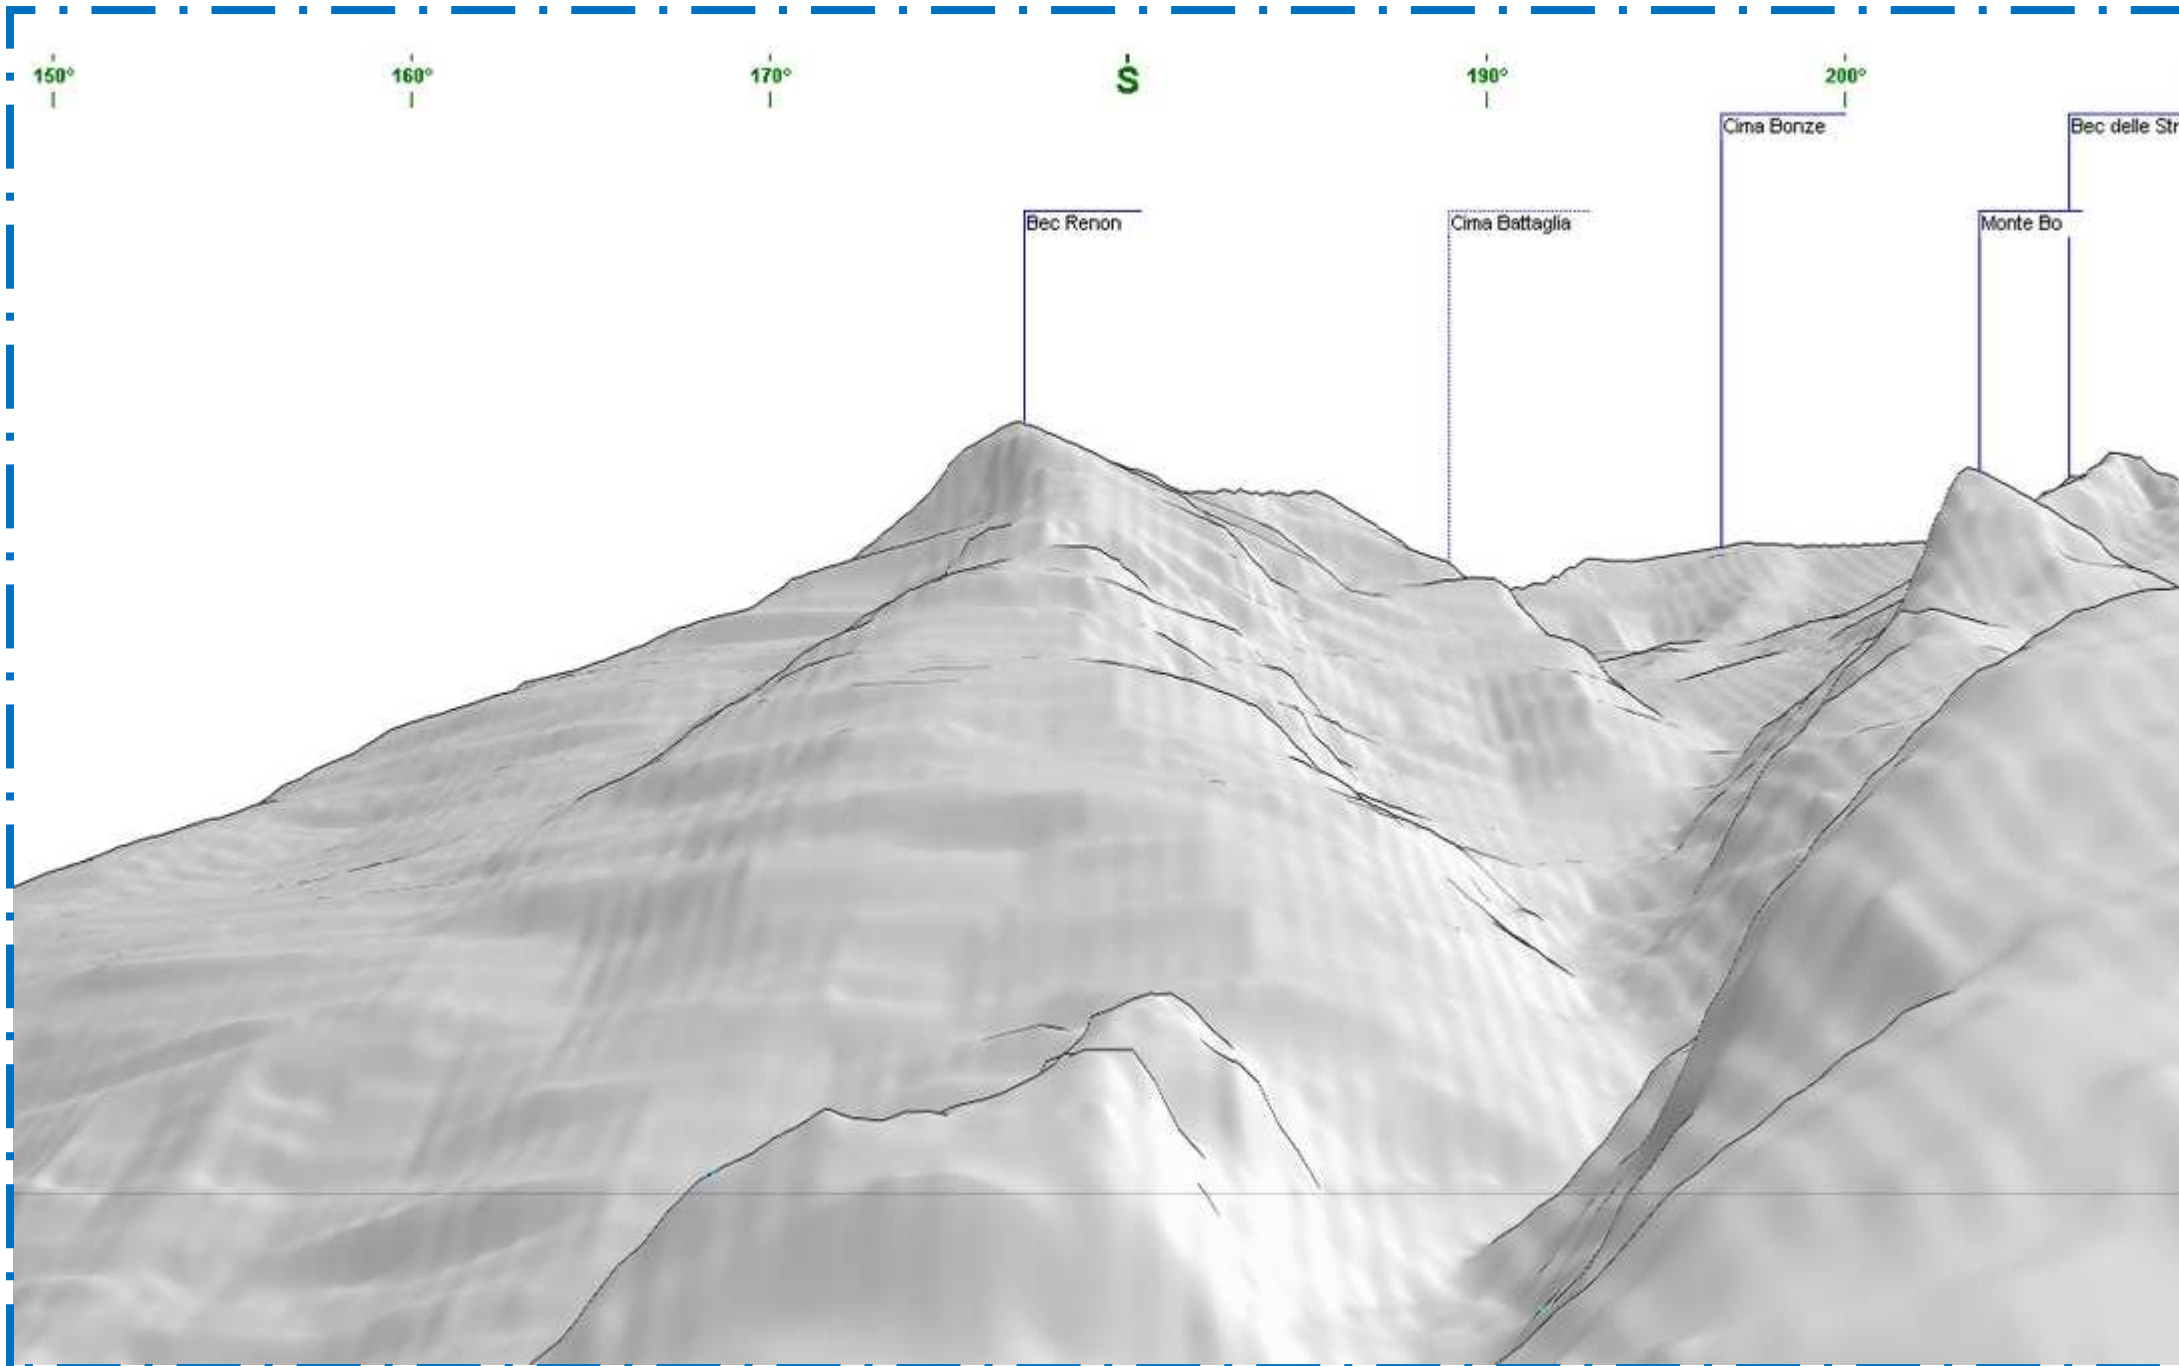

Panorama dal Truc Chaveran - Vista verso il Monte Charvatton

Panorama dal Truc Chaveran - Vista verso la Becca di Leseney

Panorama dal Truc Chaveran - Vista verso la Tête de Cou

Panorama dal Truc Chaveran - Vista verso la Croix Corma

Panorama dal Truc Chaveran - Vista verso il Bec di Nona

Panorama dal Truc Chaveran - Vista verso il Bec di Nona

Panorama dal Truc Chaveran - Vista verso il Bec Renon

Panorama dal Truc Chaveran - Vista verso la Cima Cocore

Panorama dal Truc Chaveran - Vista verso il Monte Charvatton