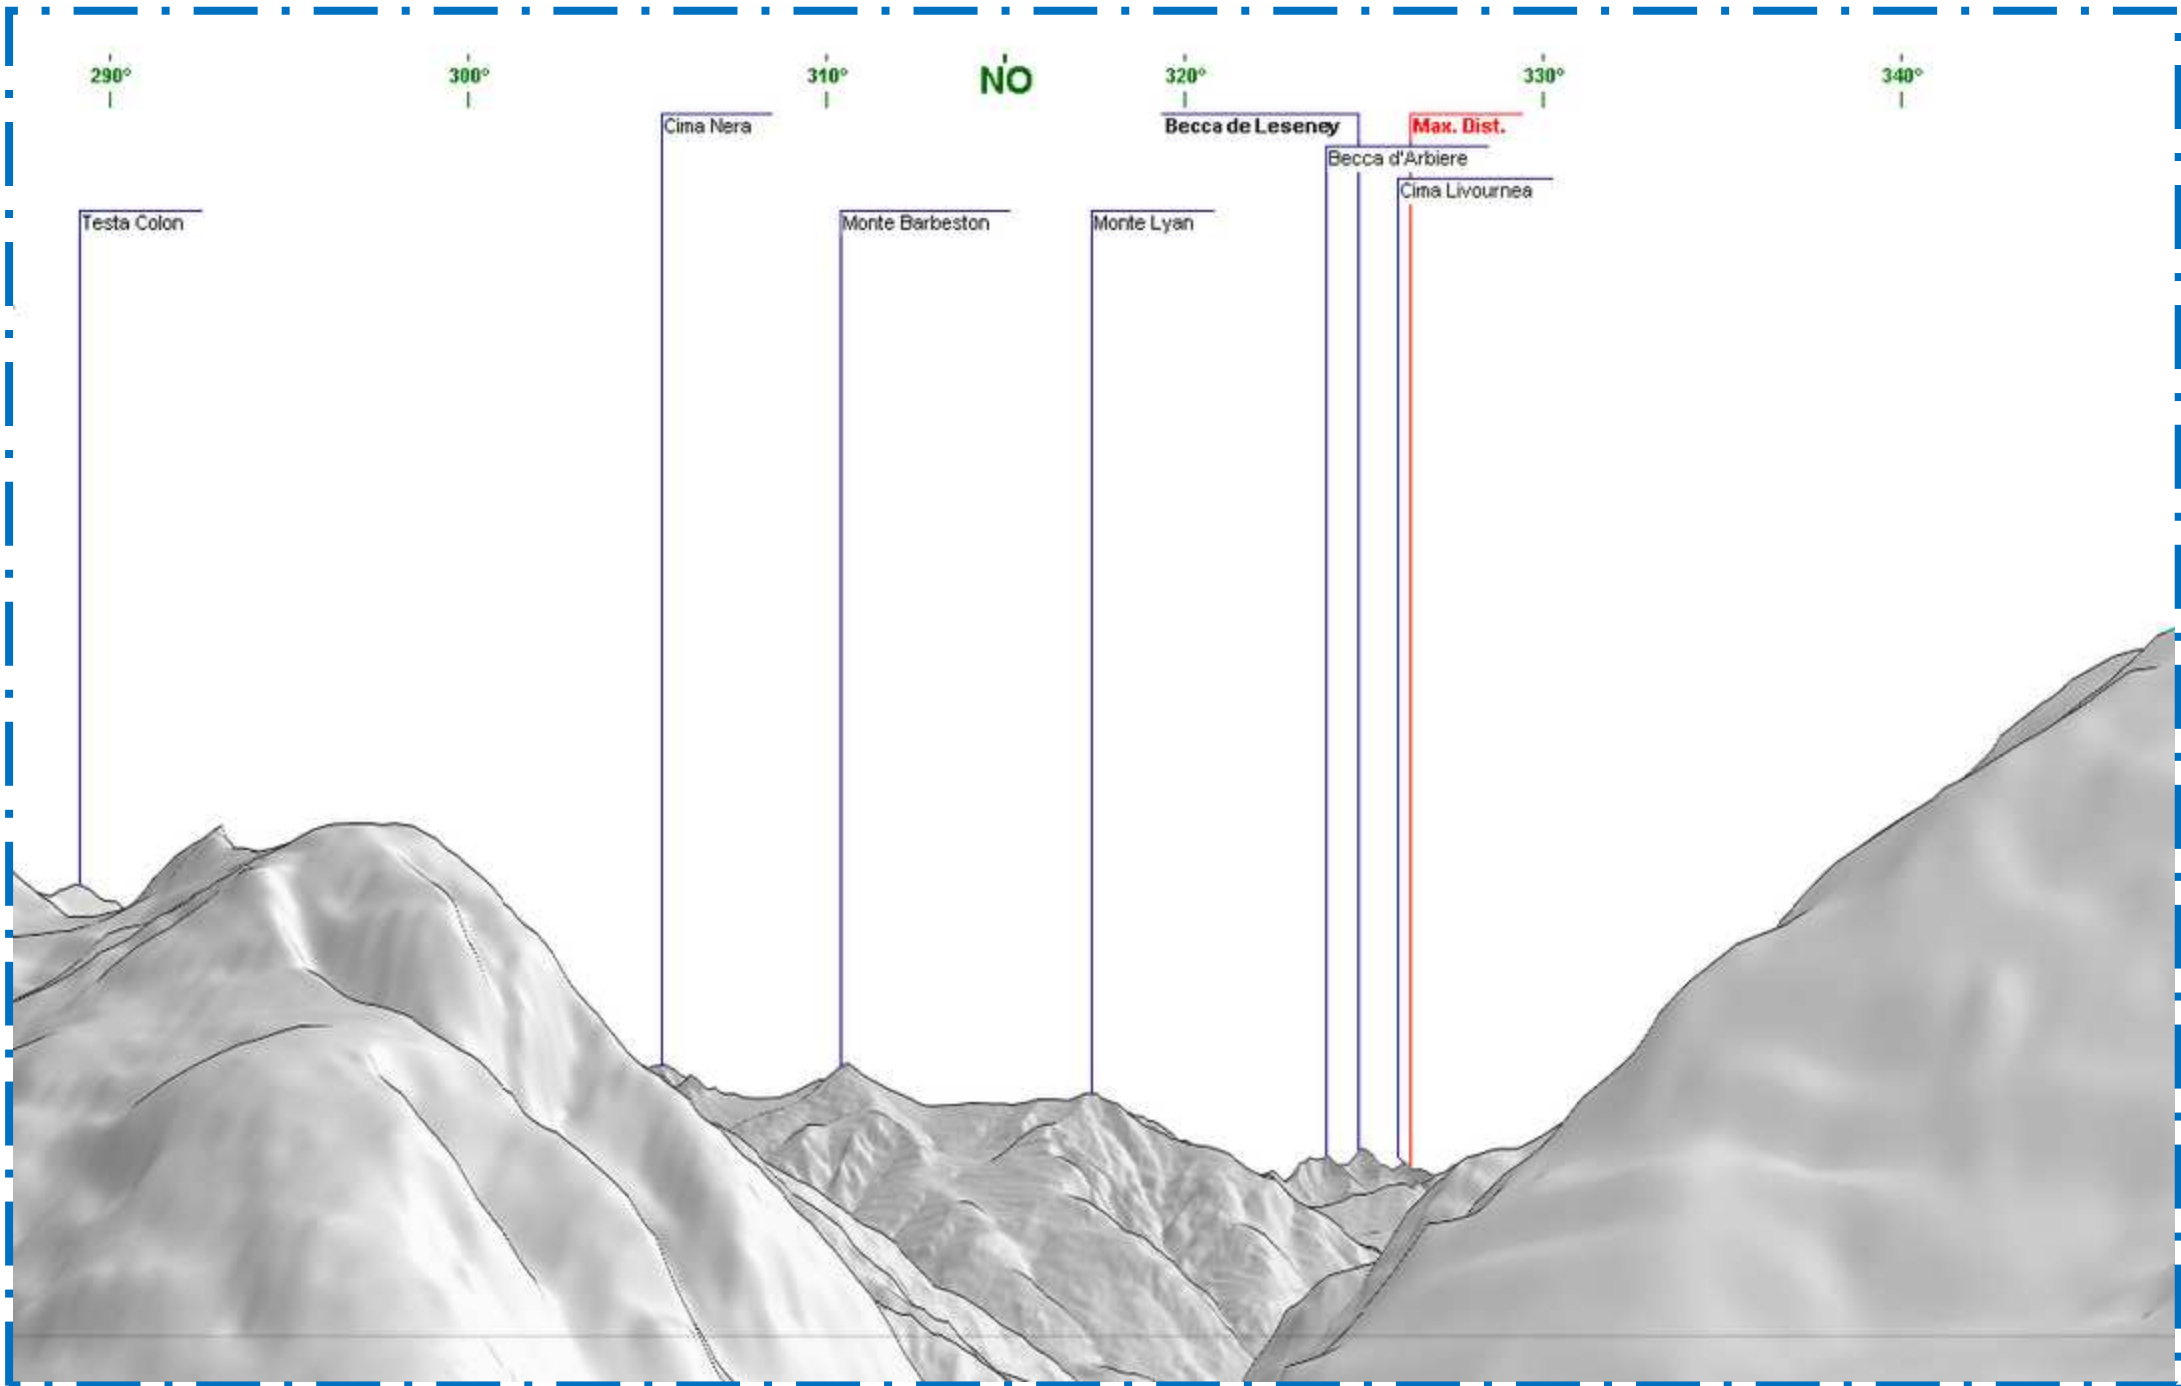

Panorama dal Truc Chaveran - Vista verso il Monte Charvatton

Panorama dal Truc Chaveran - Vista verso la Becca di Leseney

Panorama dal Truc Chaveran - Vista verso la Tête de Cou

Panorama dal Truc Chaveran - Vista verso la Croix Corma

Panorama dal Truc Chaveran - Vista verso il Bec di Nona

Panorama dal Truc Chaveran - Vista verso il Bec di Nona

Panorama dal Truc Chaveran - Vista verso il Bec Renon

Panorama dal Truc Chaveran - Vista verso la Cima Cocore

Panorama dal Truc Chaveran - Vista verso il Monte Charvatton