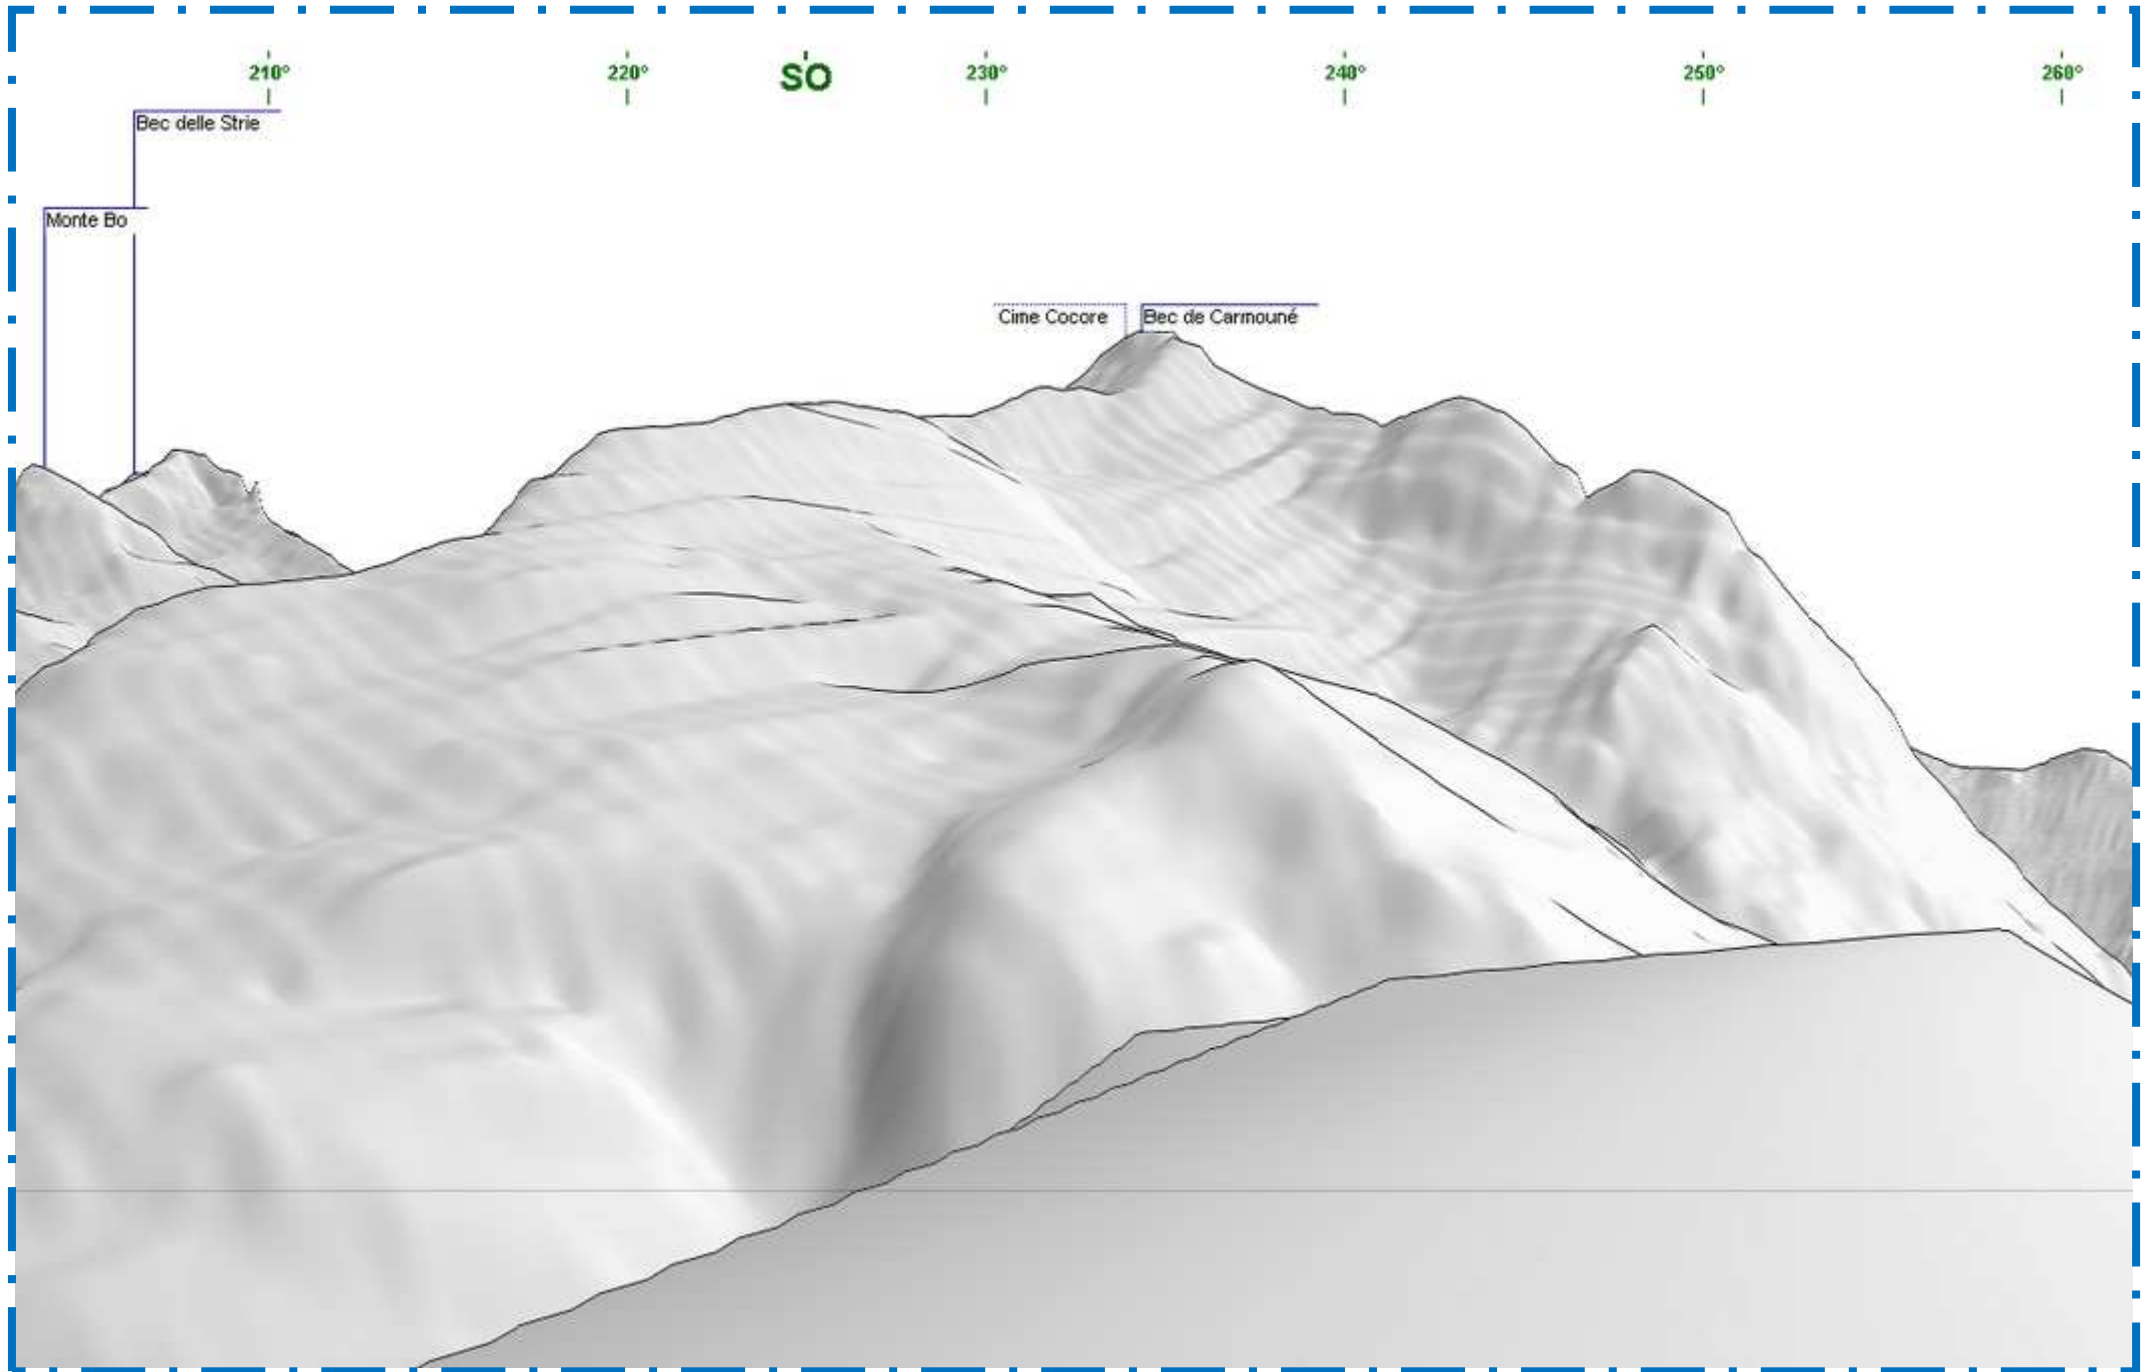

Panorama dal Truc Chaveran - Vista verso il Monte Charvatton

Panorama dal Truc Chaveran - Vista verso la Becca di Leseney

Panorama dal Truc Chaveran - Vista verso la Tête de Cou

Panorama dal Truc Chaveran - Vista verso la Croix Corma

Panorama dal Truc Chaveran - Vista verso il Bec di Nona

Panorama dal Truc Chaveran - Vista verso il Bec di Nona

Panorama dal Truc Chaveran - Vista verso il Bec Renon

Panorama dal Truc Chaveran - Vista verso la Cima Cocore

Panorama dal Truc Chaveran - Vista verso il Monte Charvatton