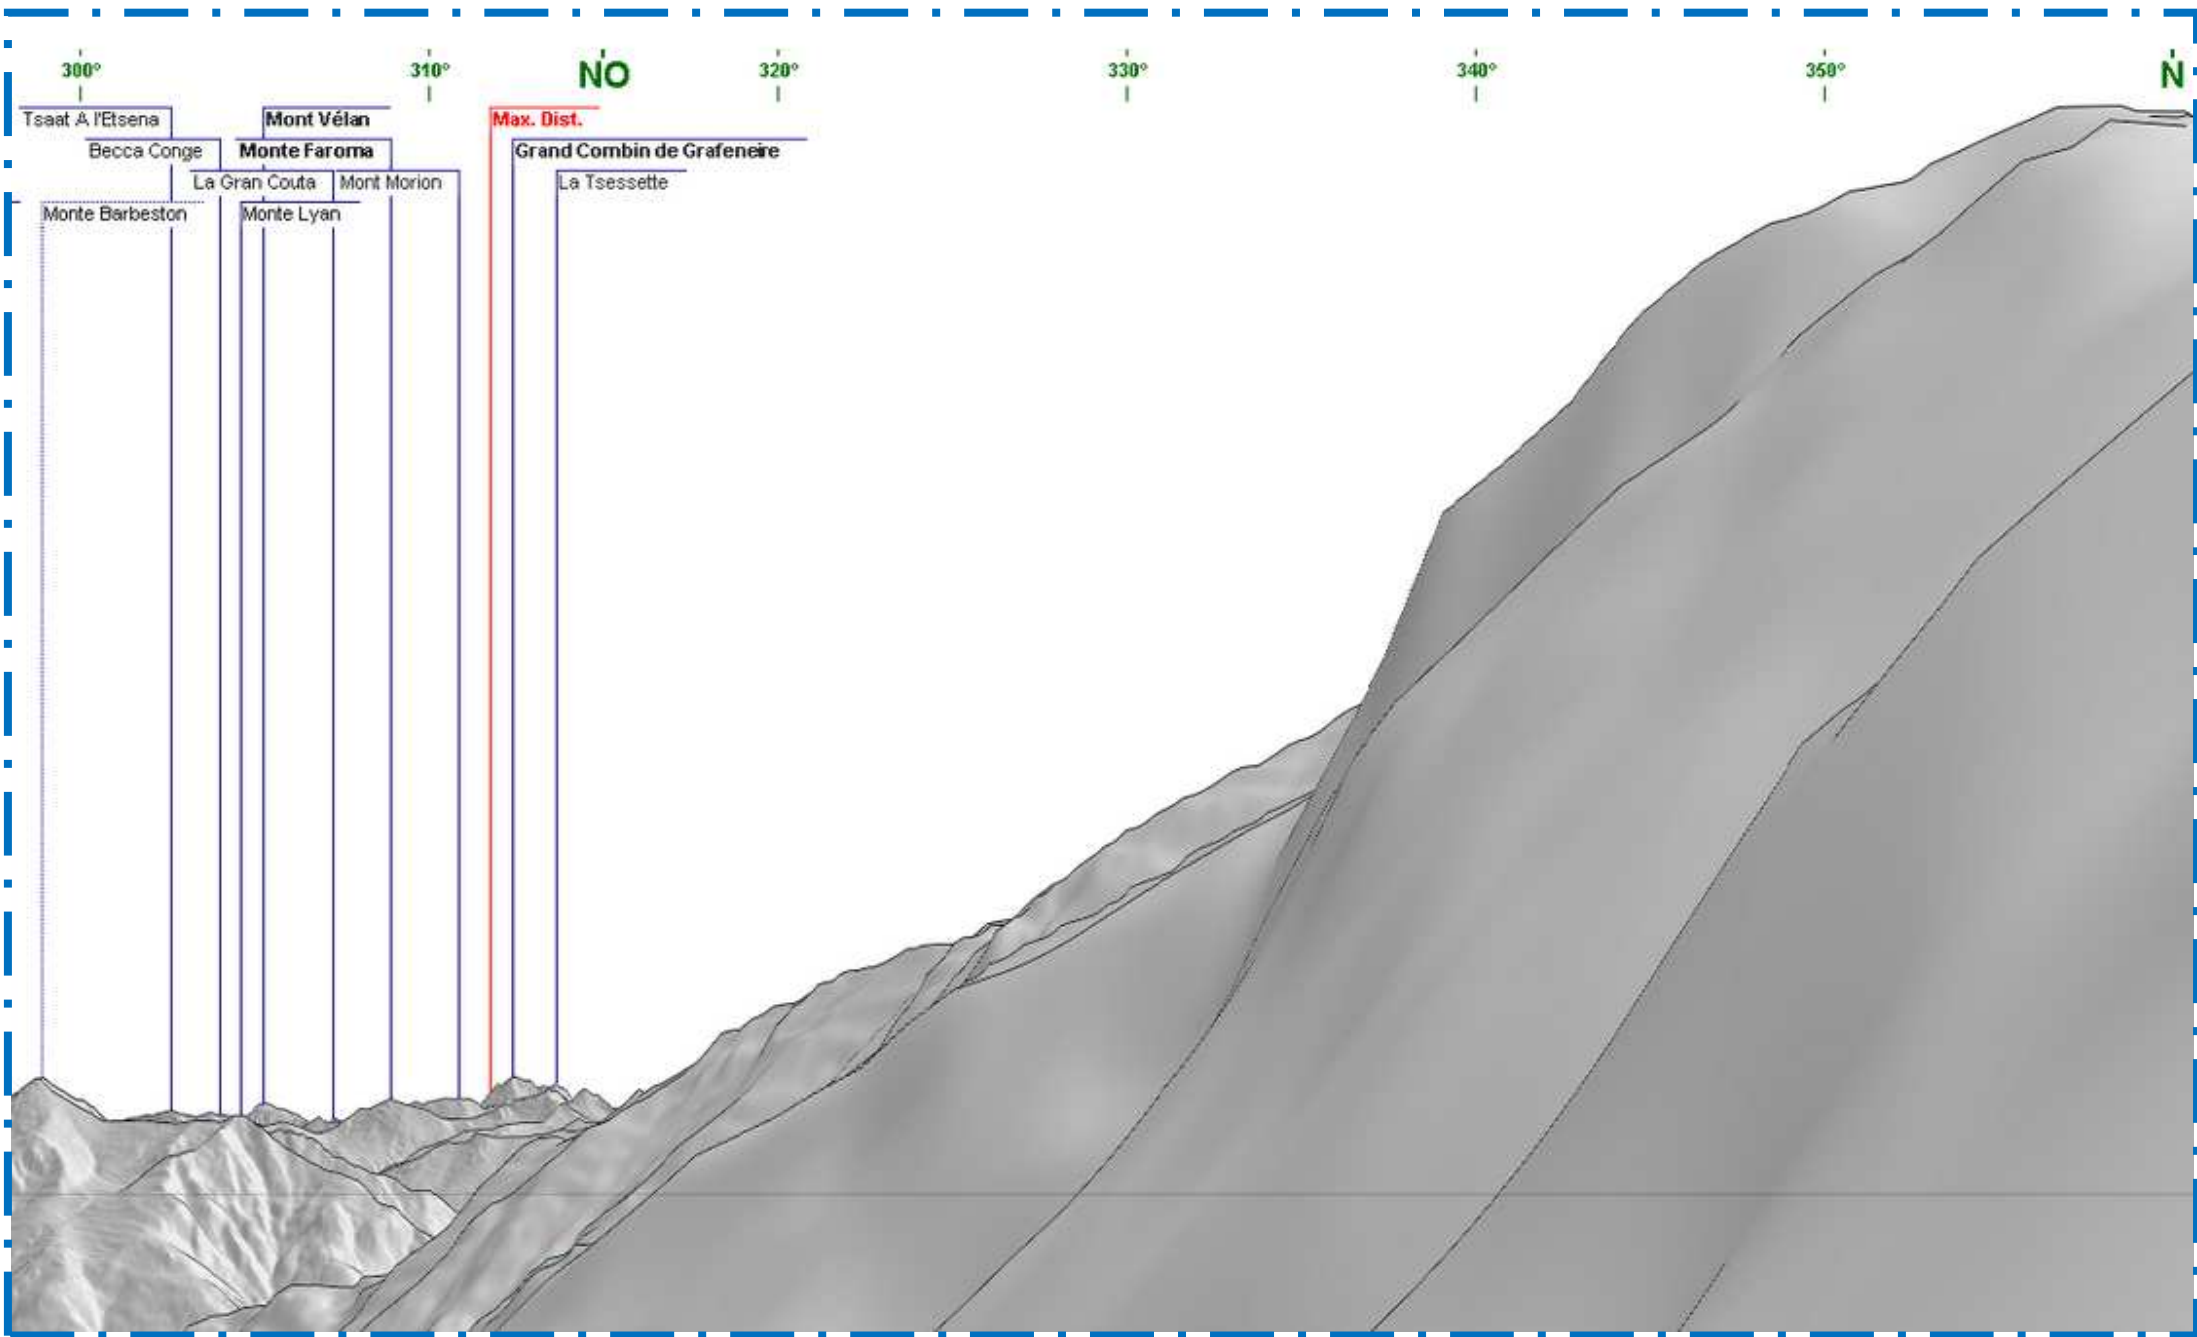

# Panorama dal Col Fenêtre - Vista verso il Monte Barbeston

# Panorama dal Col Fenêtre - Vista verso il Monte Lose Bianche

Lose Bianche

Punta della Gragiasca

Monte Camino

Balna d'Oropa

Monte Mars

Punta della Sella

Monte Bechil

Monte Roux

Punta Gragiasca

Punta Lei Long