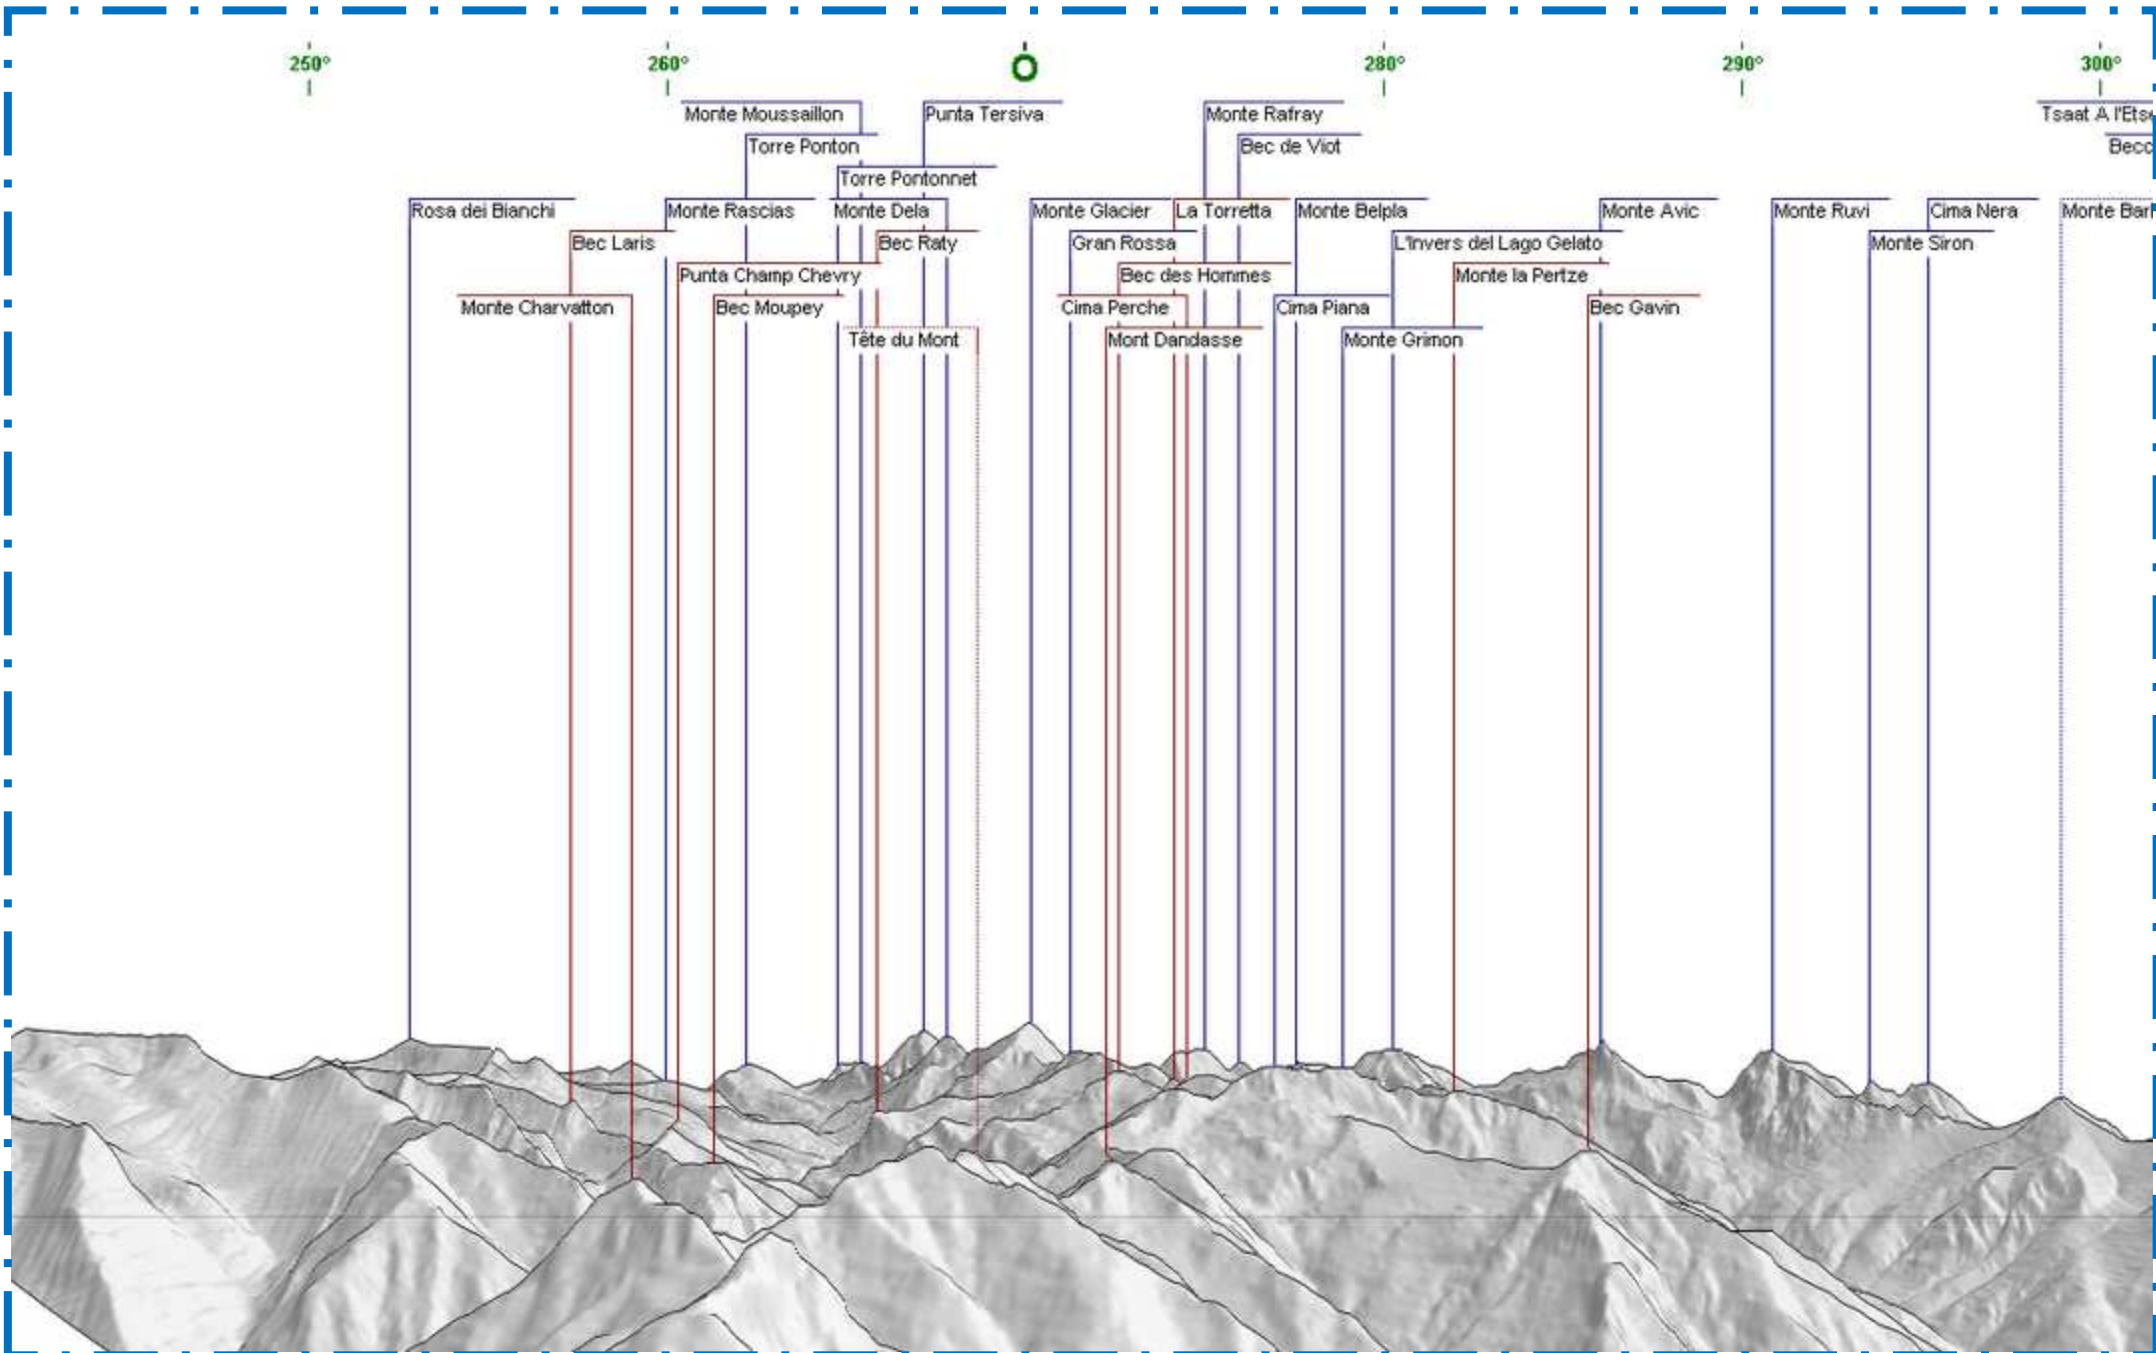

# Panorama dal Col Fenêtre - Vista verso il Monte Barbeston

Lose Bianche

Punta della Gragiasca

Monte Camino

Balna d'Oropa

Monte Mars

Punta della Sella

Monte Bechil

Monte Roux

Punta Gragiasca

Punta Lei Long

# Panorama dal Col Fenêtre - Vista verso il Monte Roux