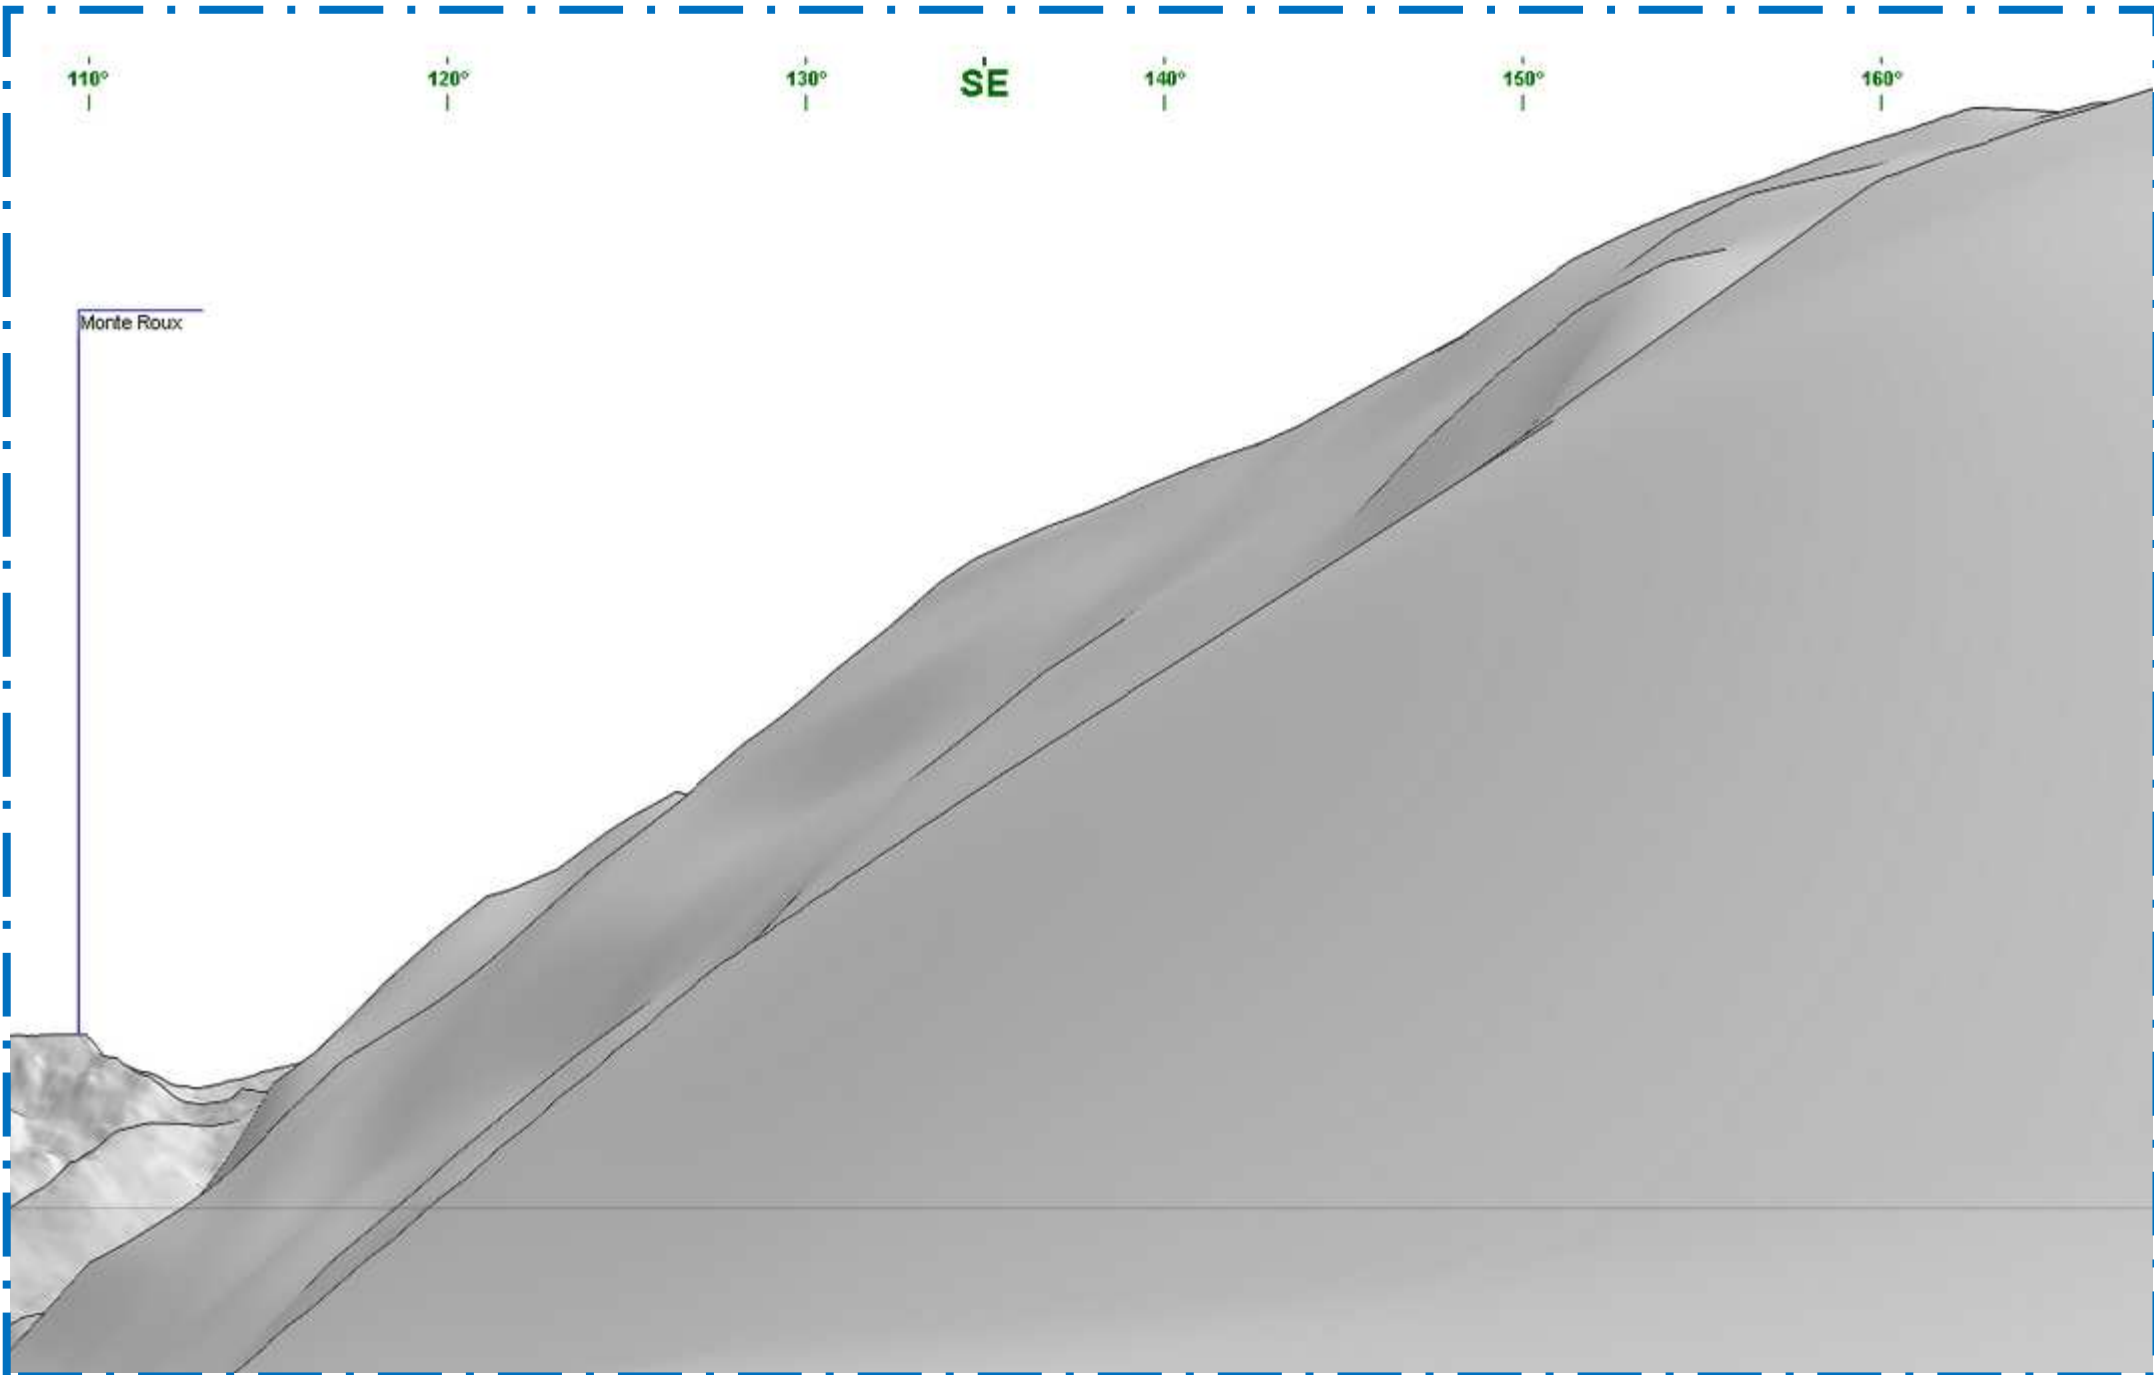

# Panorama dal Col Fenêtre - Vista verso il Monte Mars

50°

60°

70°

80°

E

100°

110°

Lose Bianche

Punta della Gragiasca

Monte Camino

Balna d'Oropa

Monte Mars

Punta della Sella

Monte Bechil

Monte Roux

Punta Gragiasca

Punta Lei Long

# Panorama dal Col Fenêtre - Vista verso il Monte Roux