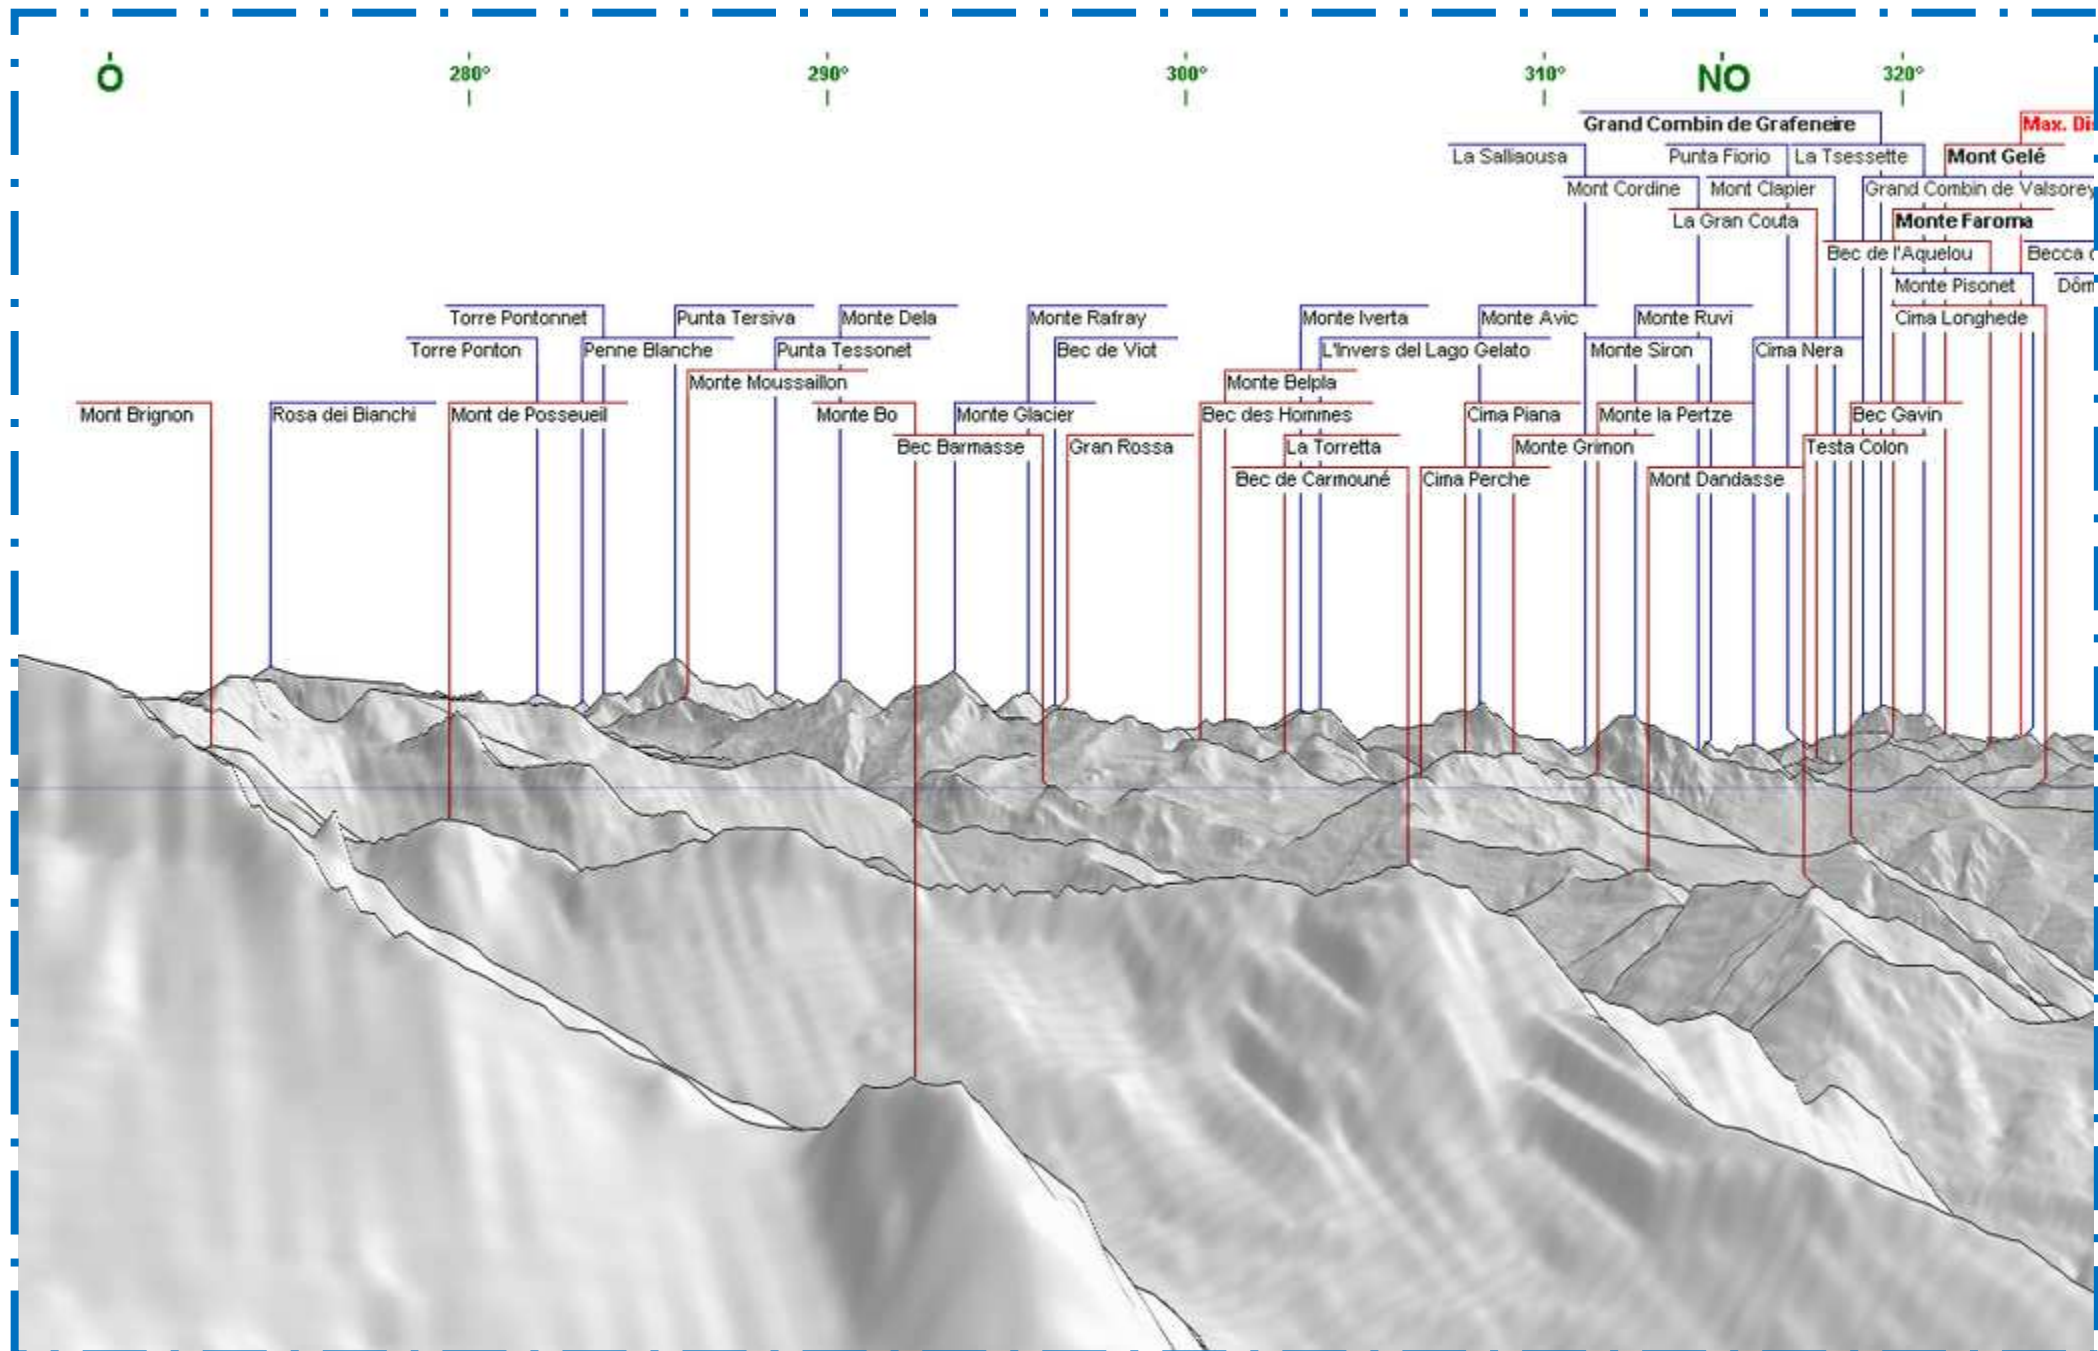

# Panorama dalla Cima del Bec Renon - Vista verso la Punta Tersiva

# Panorama dalla Cima del Bec Renon - Vista verso la Cima Becchet (Valle di Gressoney)

# Panorama dalla Cima del Bec Renon - Vista verso la pianura