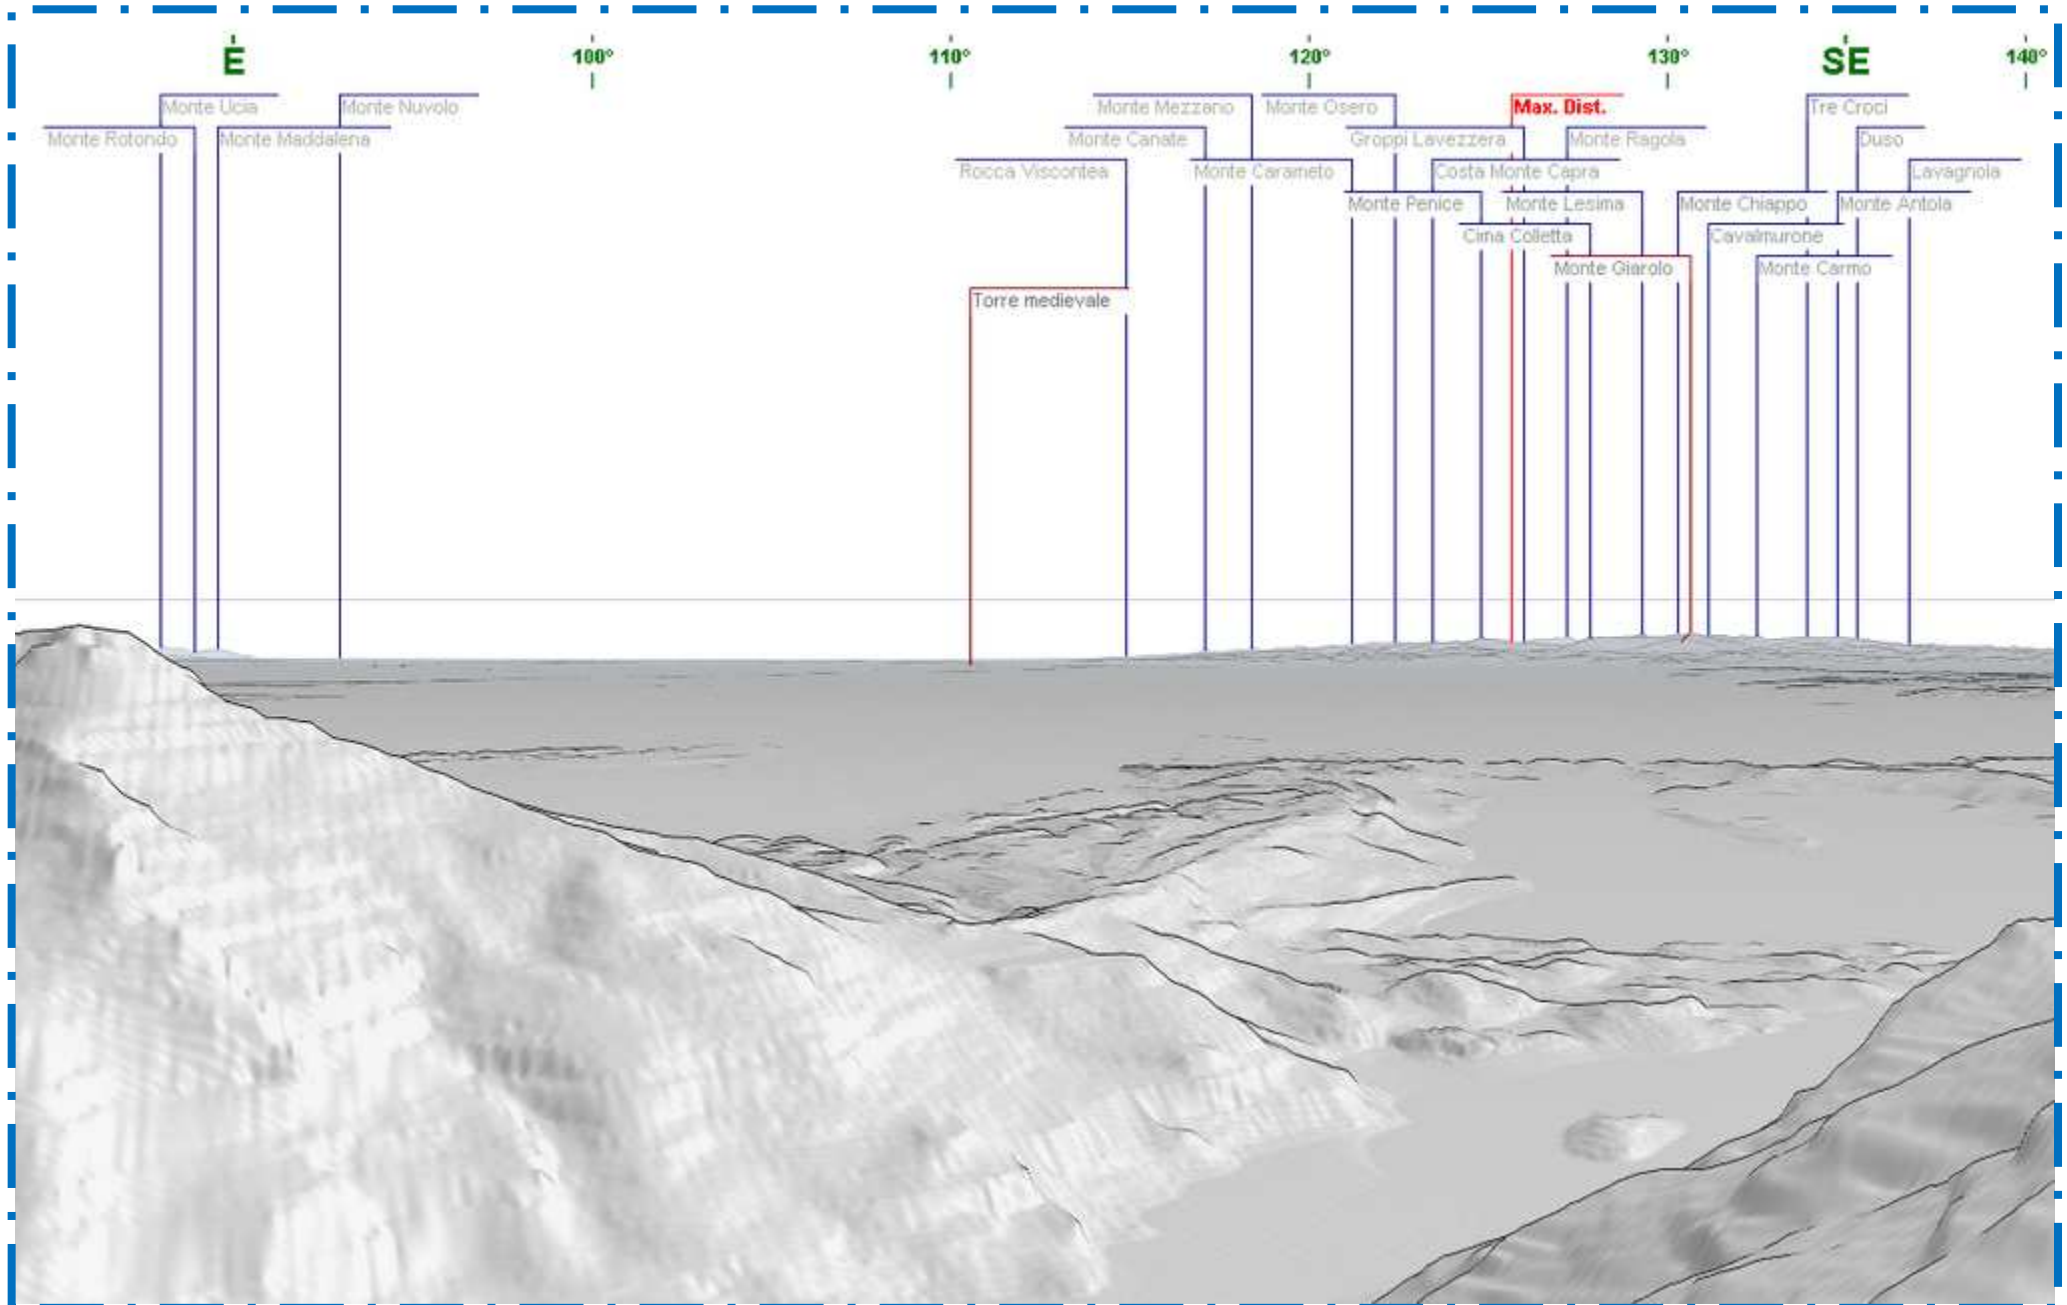

# Panorama dalla cima del Rec Renon - Vista verso il Grand Tournalin

# Panorama dalla Cima del Bec Renon - Vista verso la Cima Becchet (Valle di Gressoney)

# Panorama dalla Cima del Bec Renon - Vista verso la Colma del Mombarone

# Panorama dalla Cima del Bec Renon - Vista verso la pianura