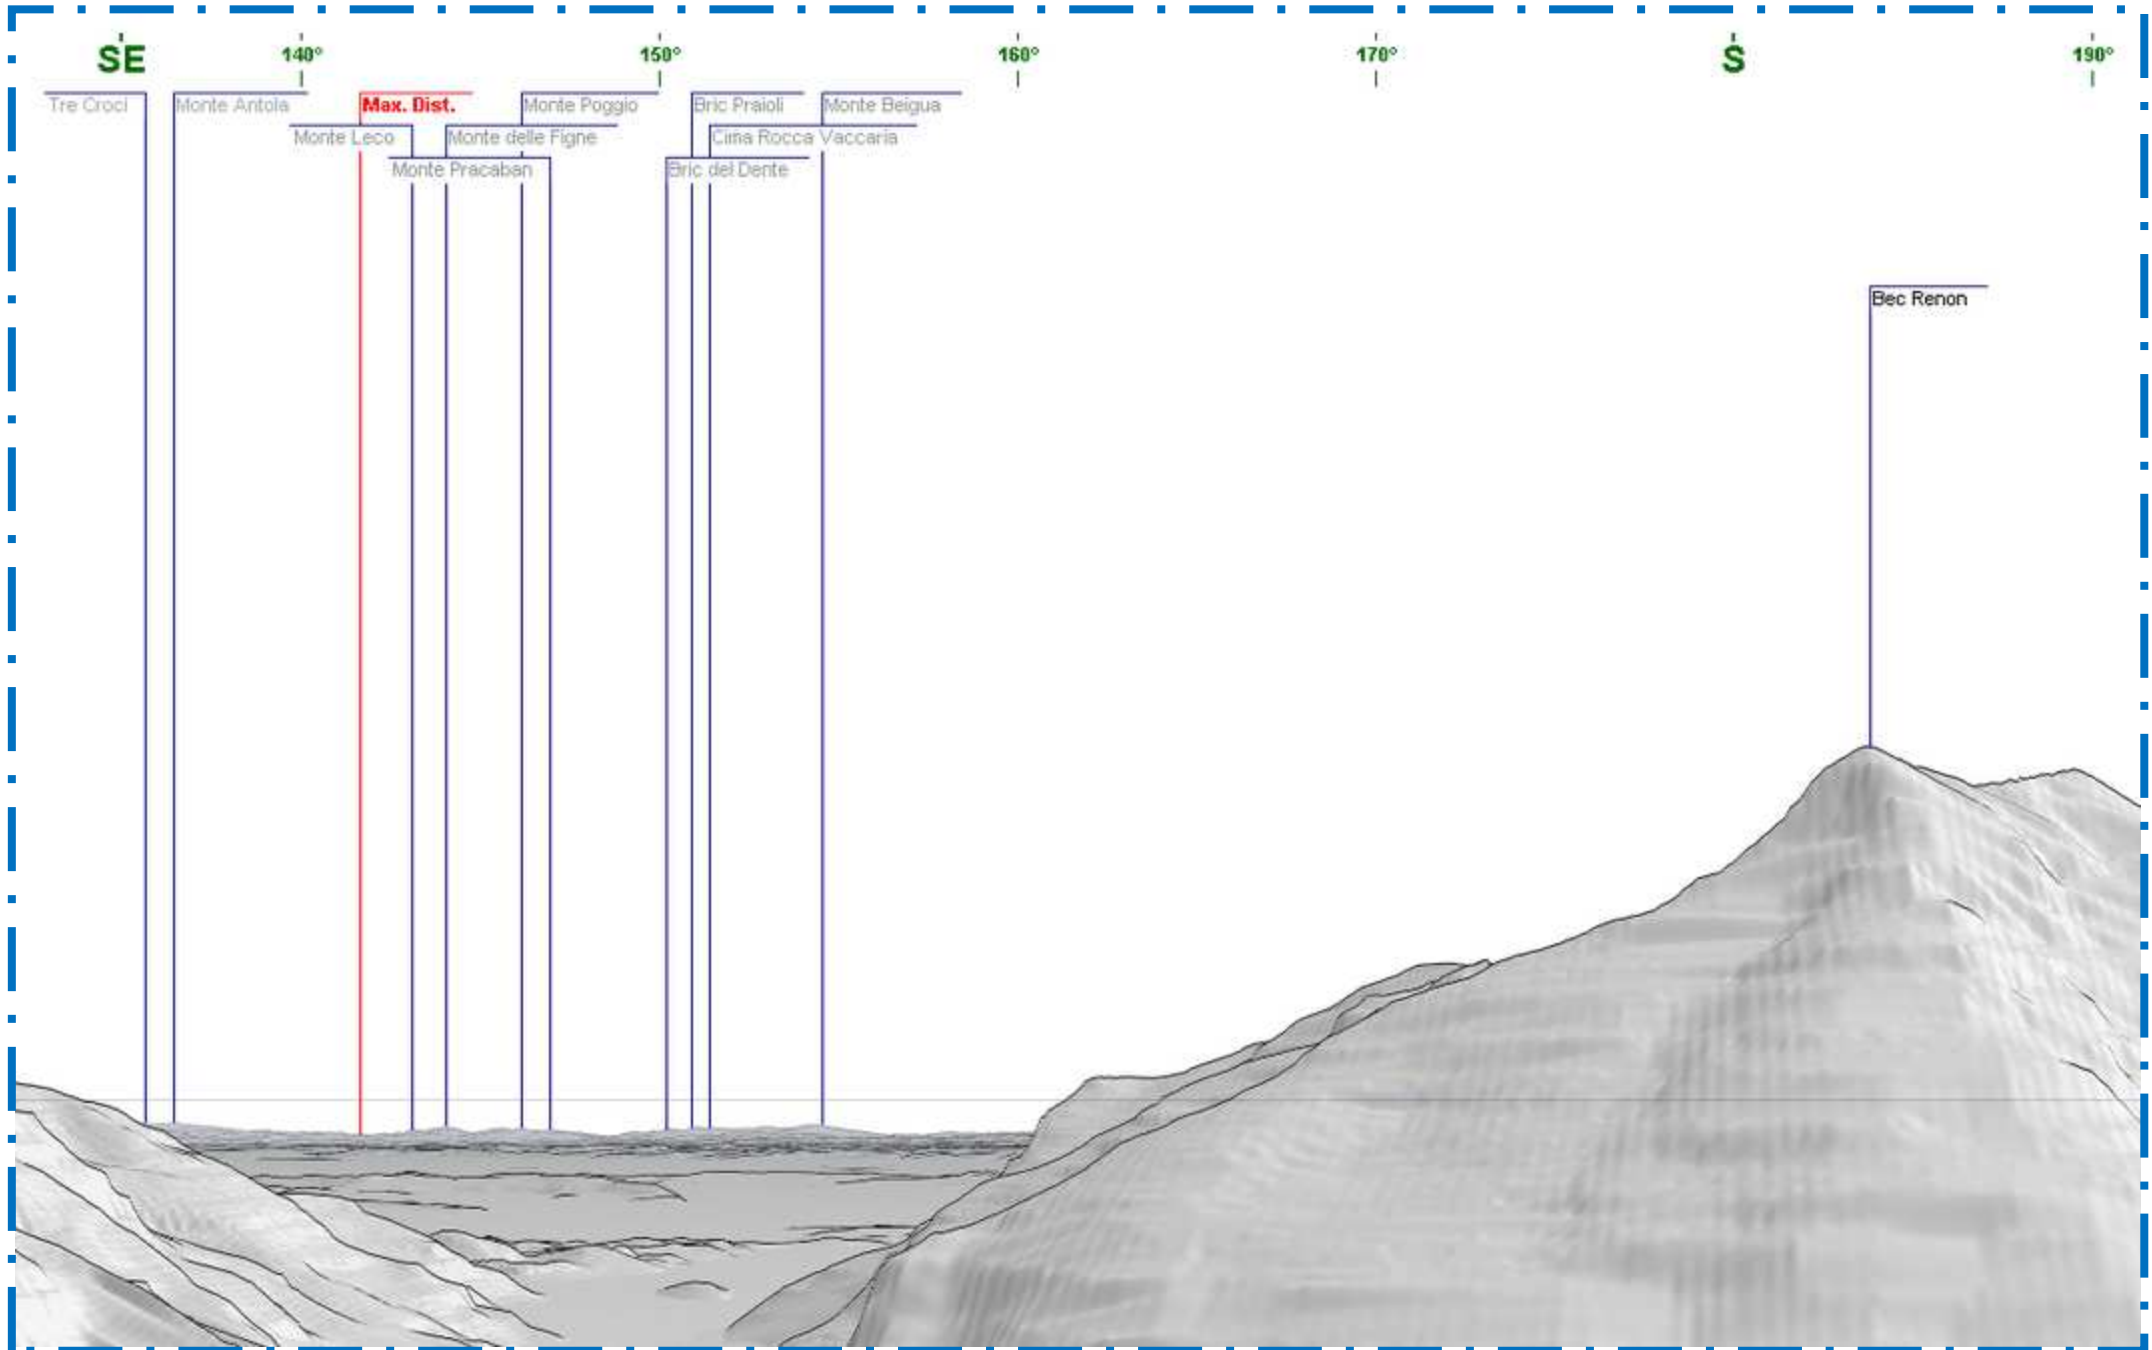

Panorama da Vérale - Vista verso la Colma del Mombarone

Panorama da Vérale - Vista verso il Bec Renon

Panorama da Vérale - Vista verso la Cima Bonze

Panorama da Vérale - Vista verso la Torre Ponton

Panorama da Vérale - Vista verso il Monte Avic