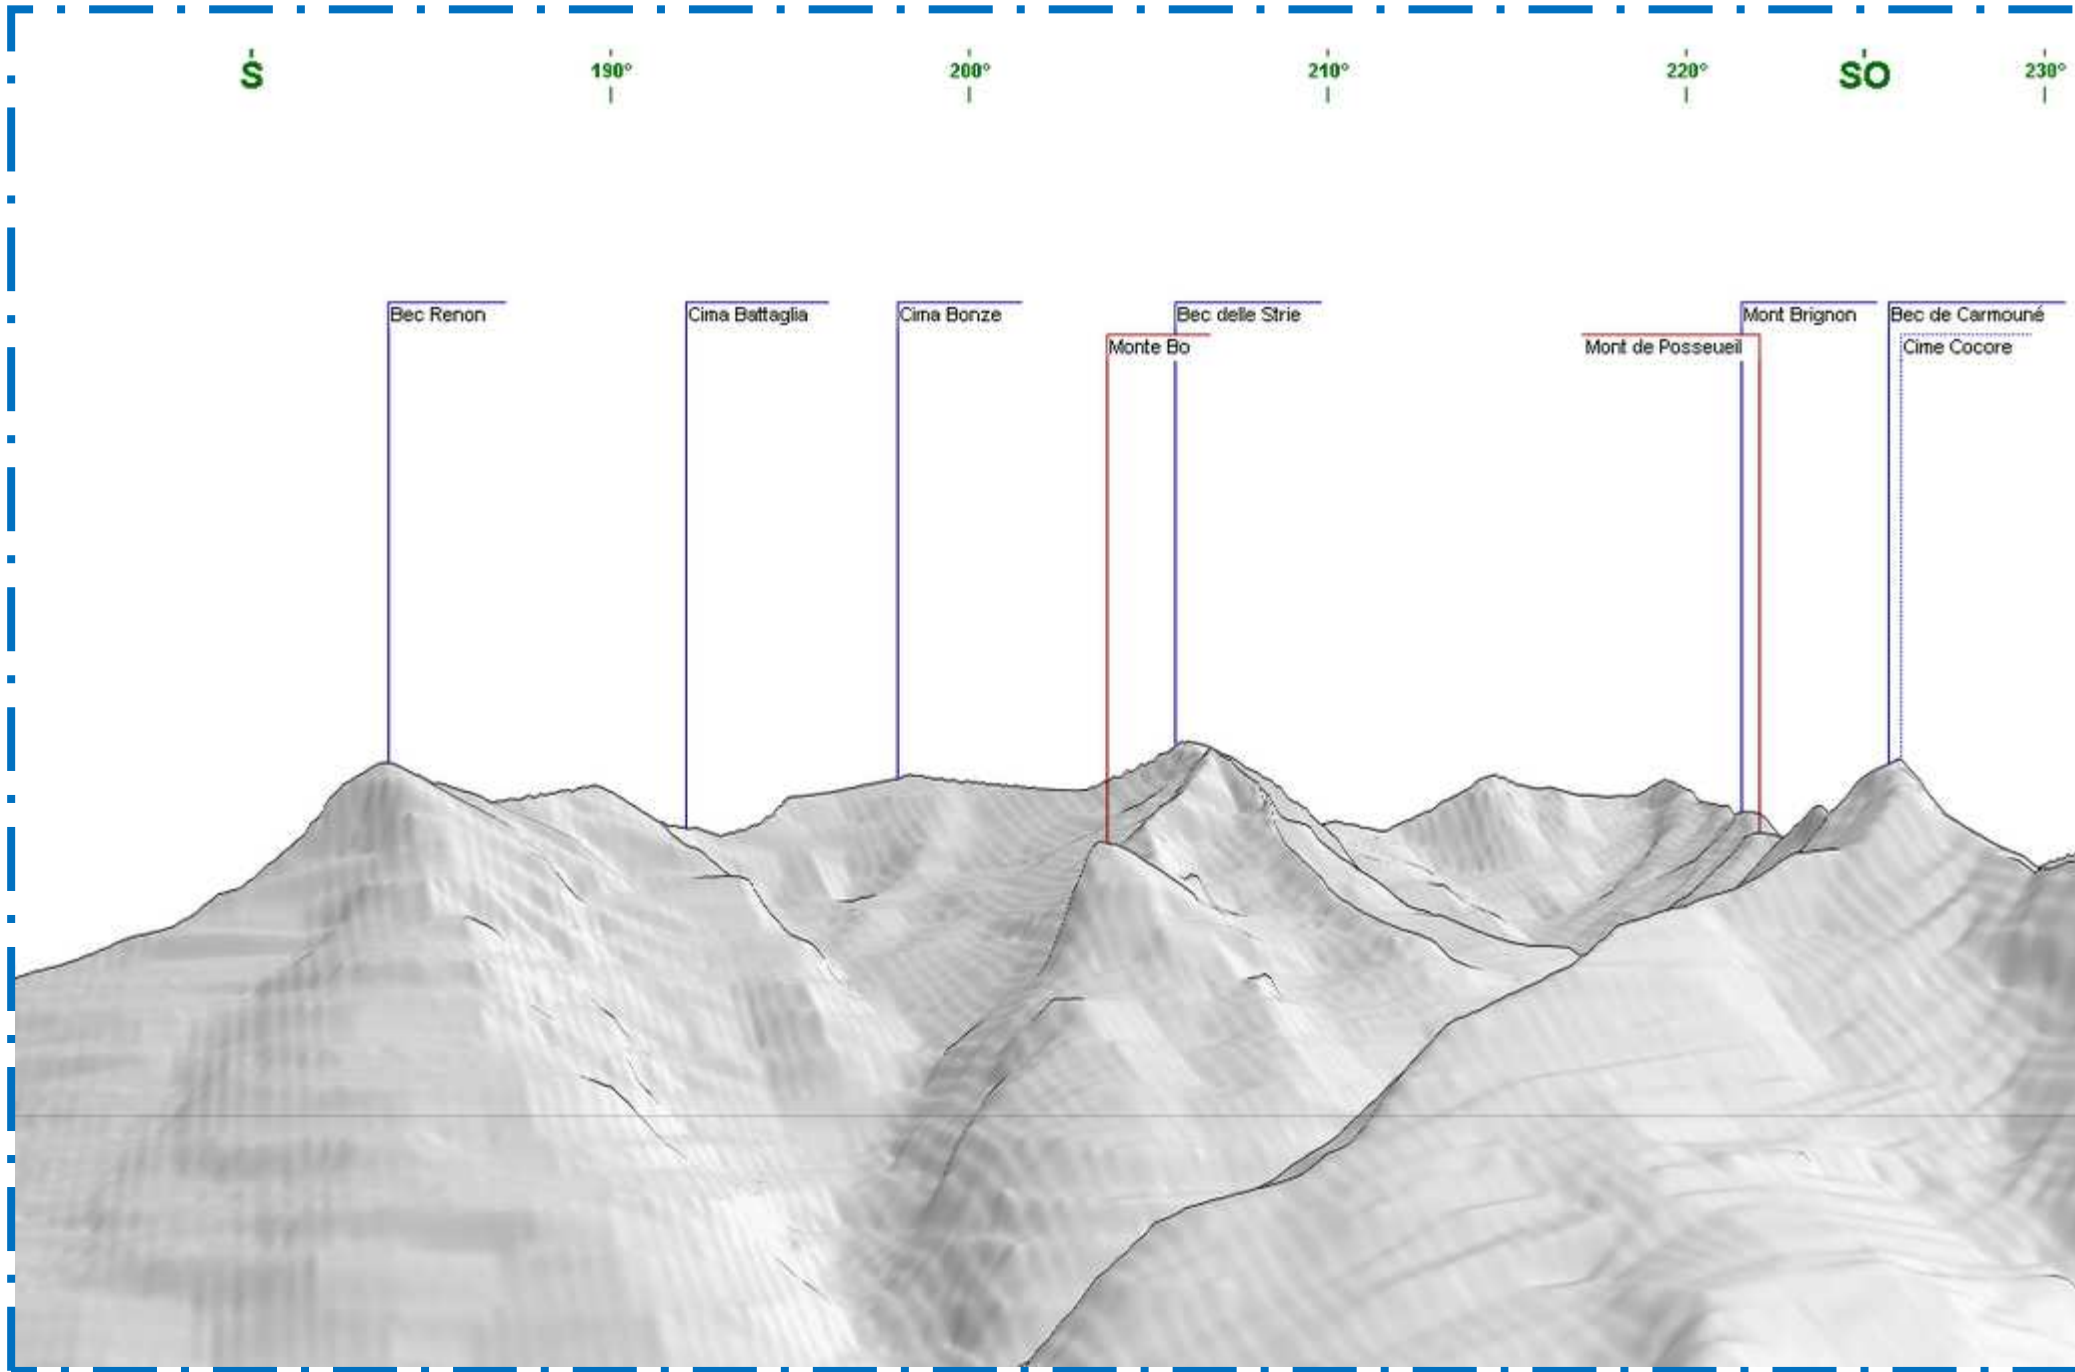

Panorama da Vérale - Vista verso la Colma del Mombarone

Panorama da Vérale - Vista verso il Bec Renon

Panorama da Vérale - Vista verso la Cima Bonze

Panorama da Vérale - Vista verso la Torre Ponton

Panorama da Vérale - Vista verso il Monte Avic