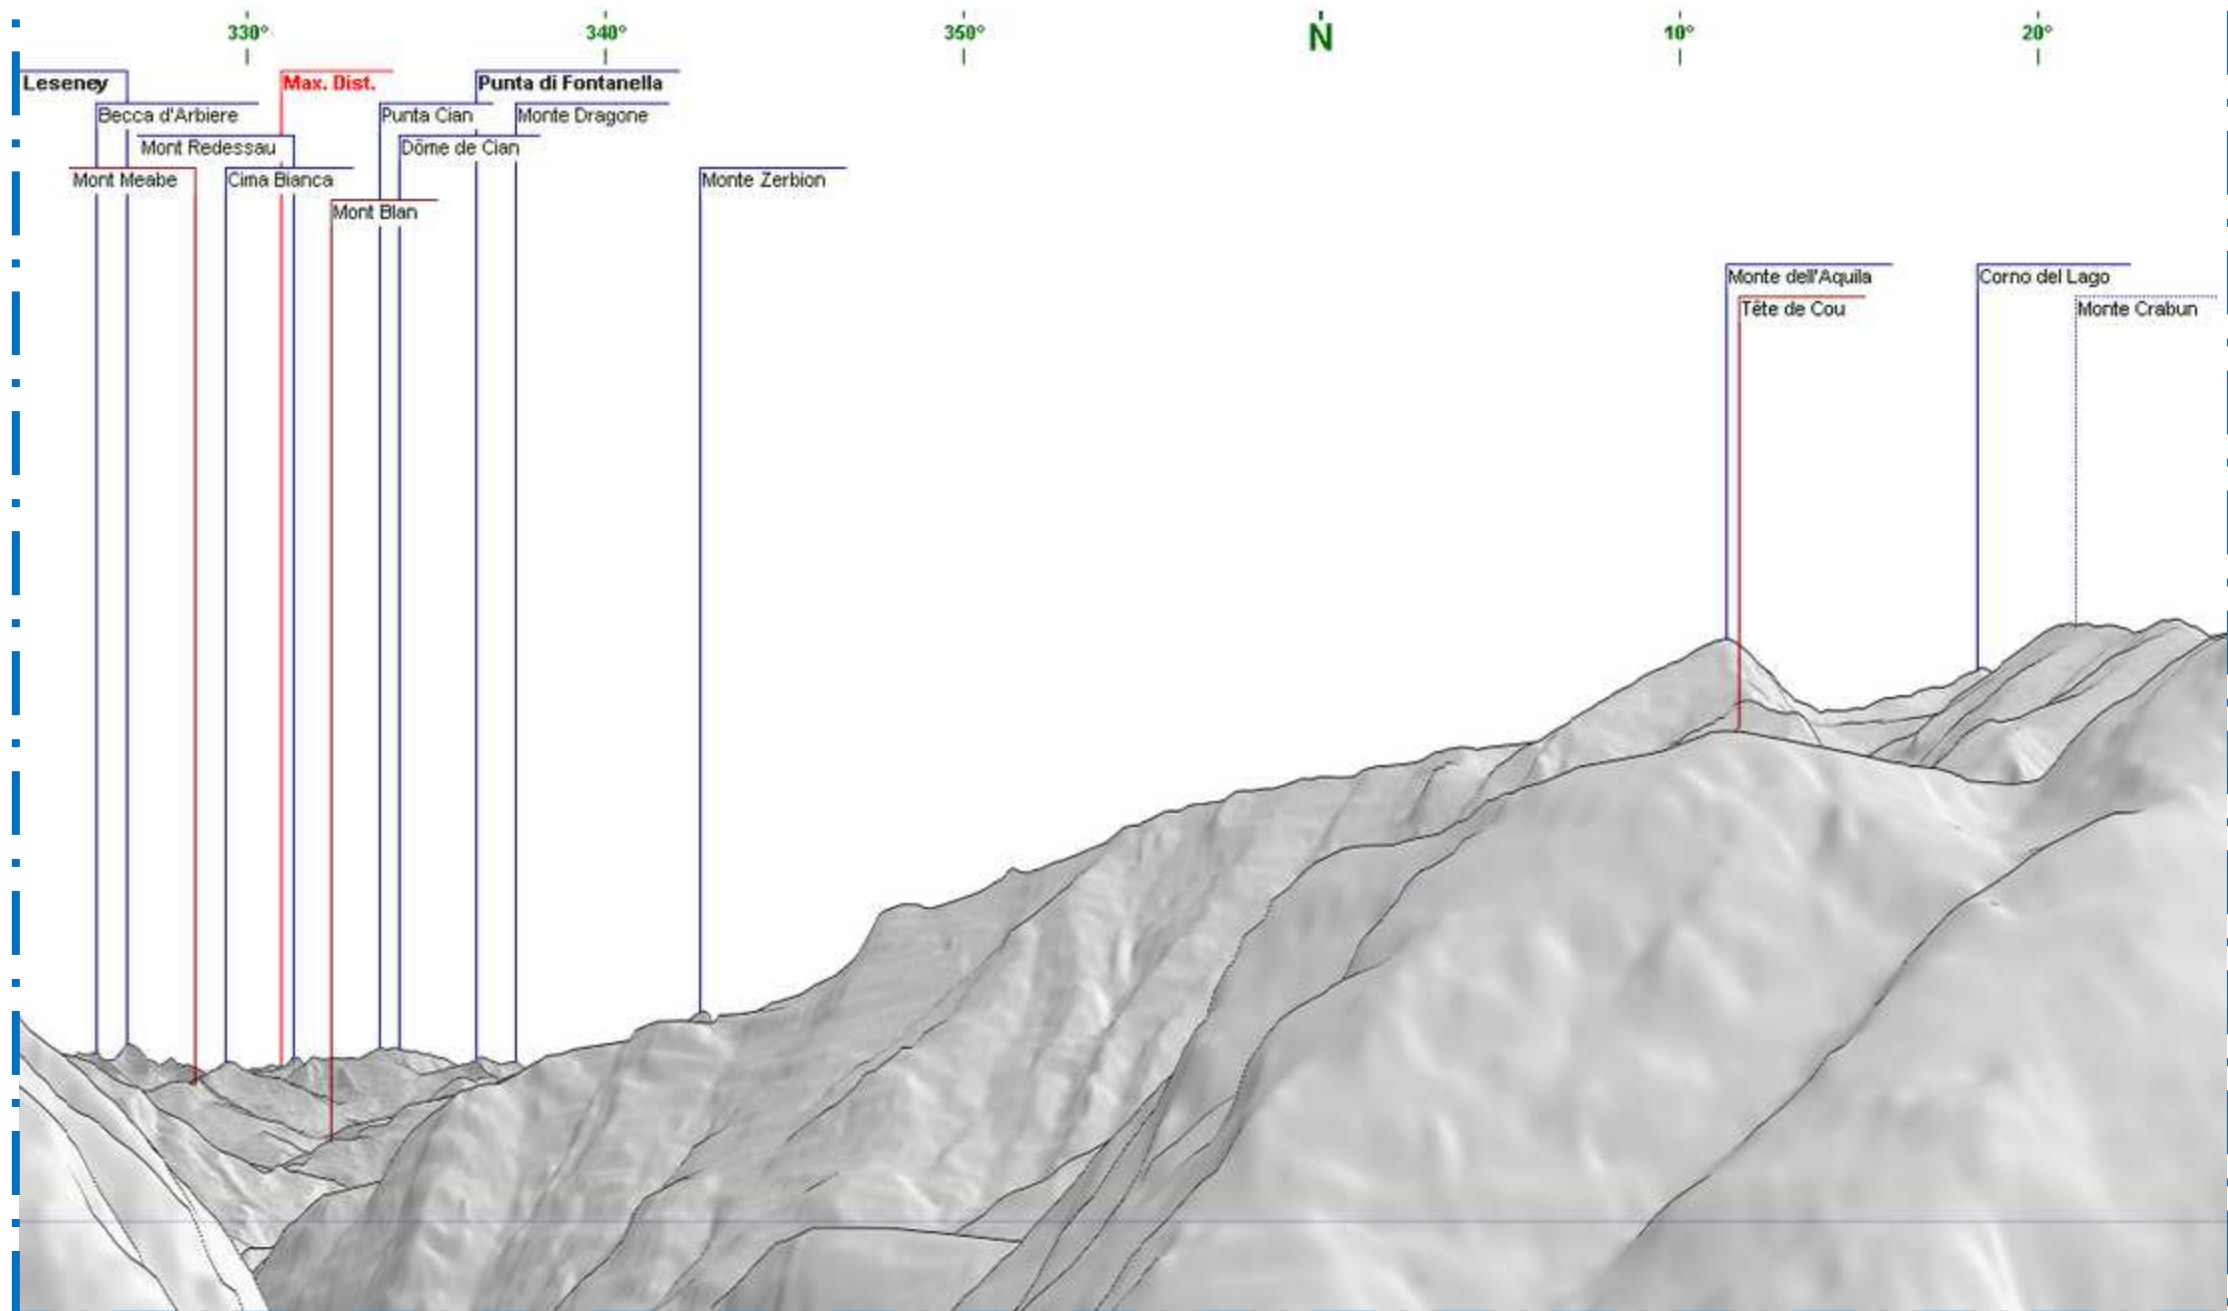

# Panorama dall'alpeggio Pian-Dessous - Vista verso il Bec Renon

120°

130°

SE

140°

150°

160°

170°

# Panorama dall'alpeggio Pian-Dessous - Vista verso la Becca di Leseney

# Panorama dall'alpeggio Pian-Dessous - Vista verso il Monte Zerbion

# Panorama dall'alpeggio Pian-Dessous - Vista verso la Croix Corma