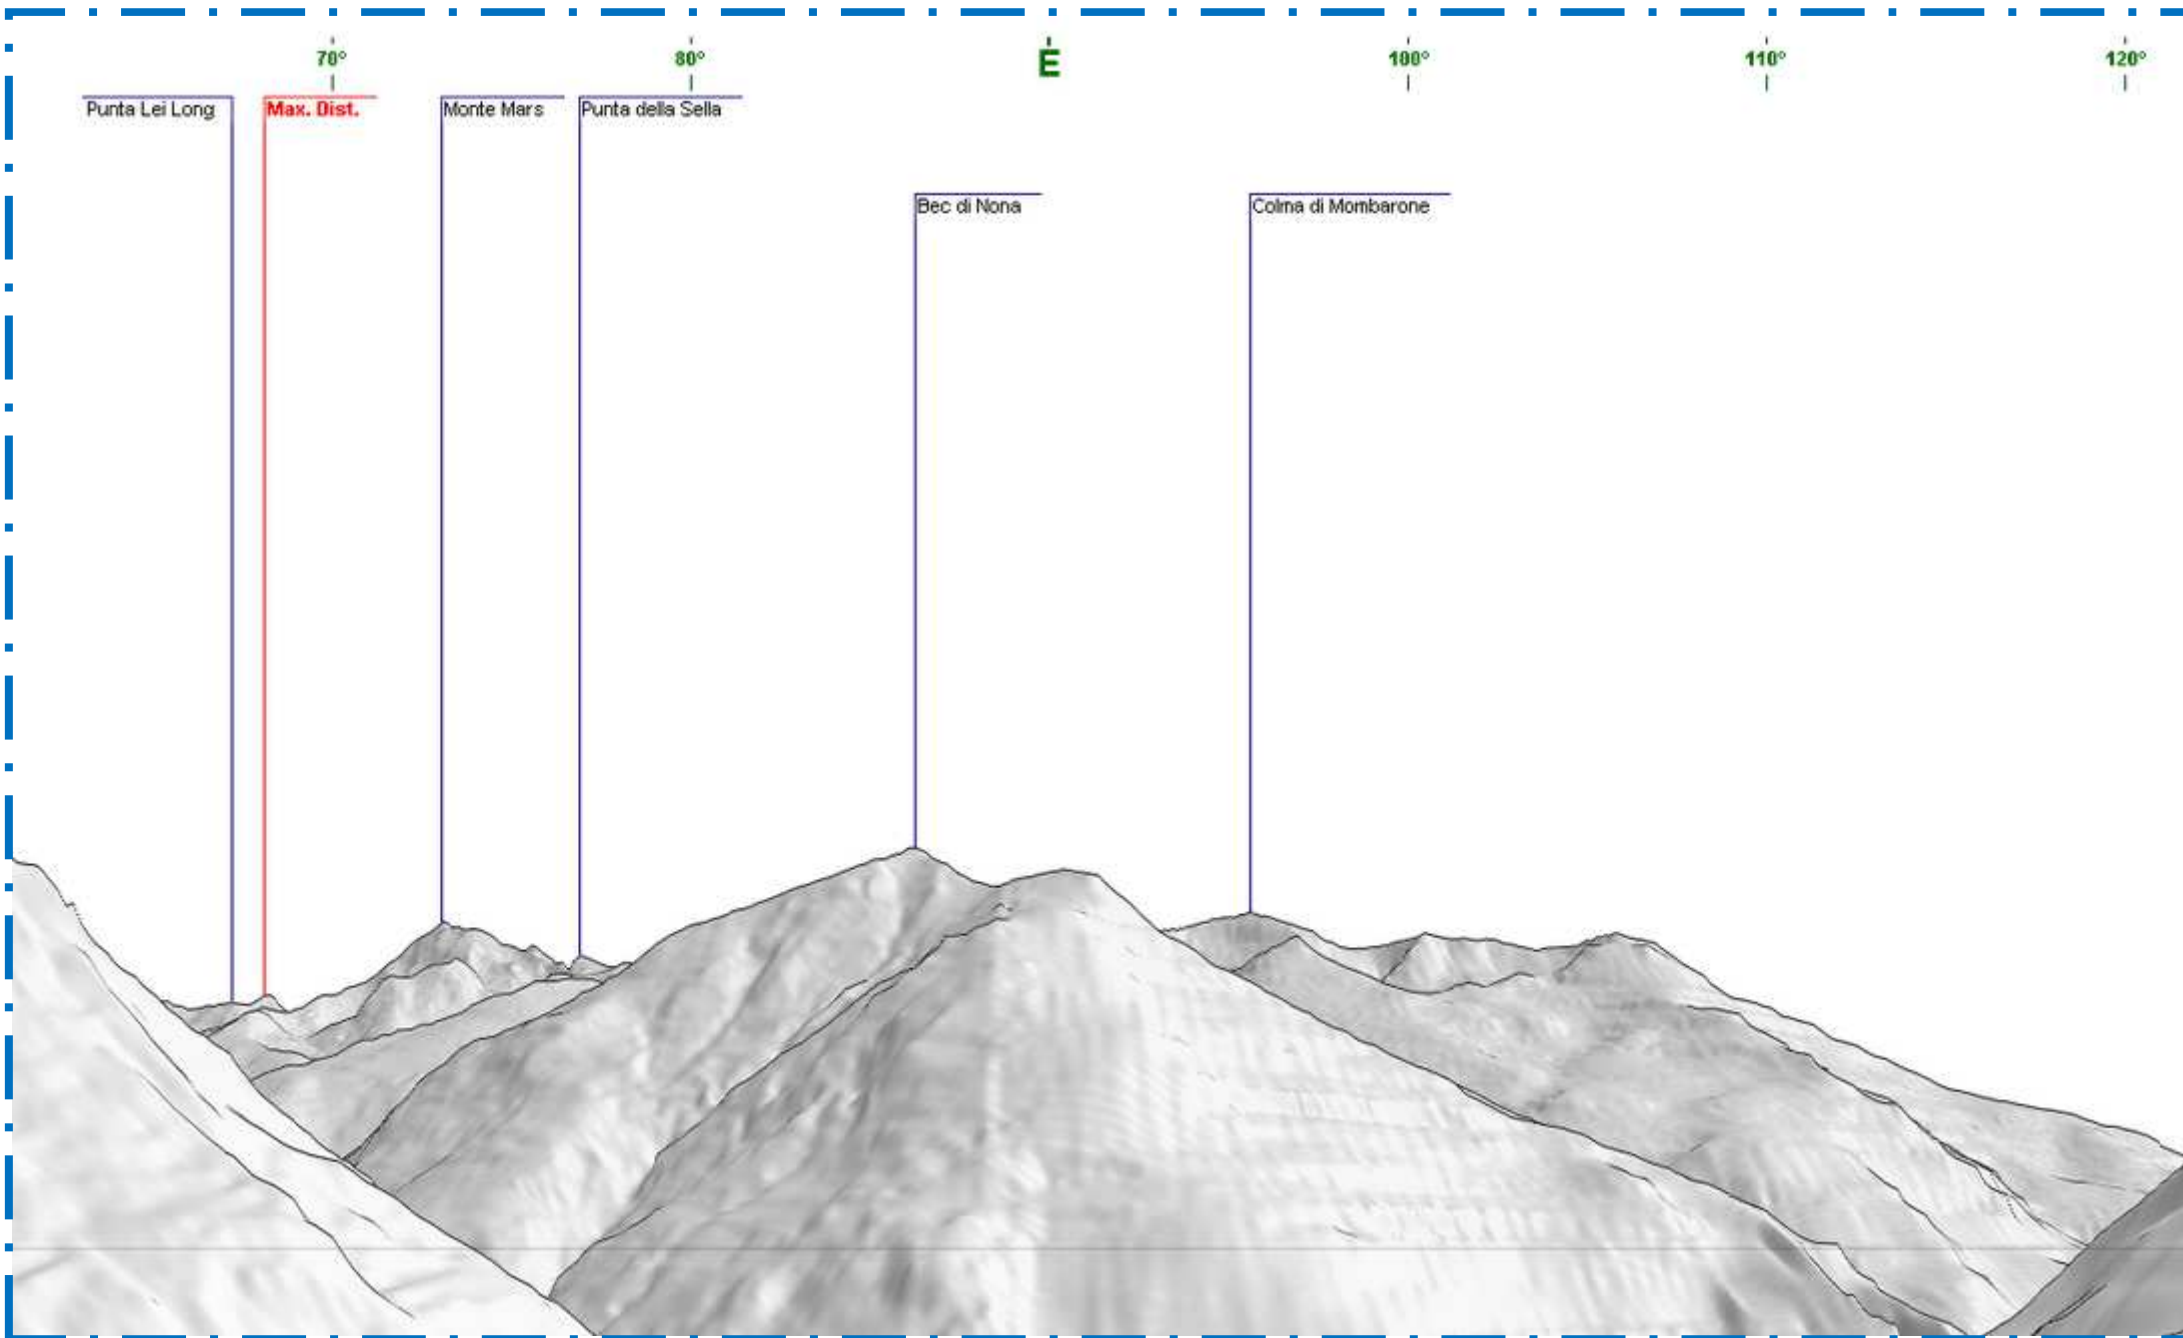

# Panorama dall'alpeggio Pian-Dessous - Vista verso la Colma de Mombarone

# Panorama dall'alpeggio Pian-Dessous - Vista verso il Bec Renon

120°

130°

SE

140°

150°

160°

170°

# Panorama dall'alpeggio Pian-Dessous - Vista verso la Becca di Leseney

# Panorama dall'alpeggio Pian-Dessous - Vista verso la Croix Corma