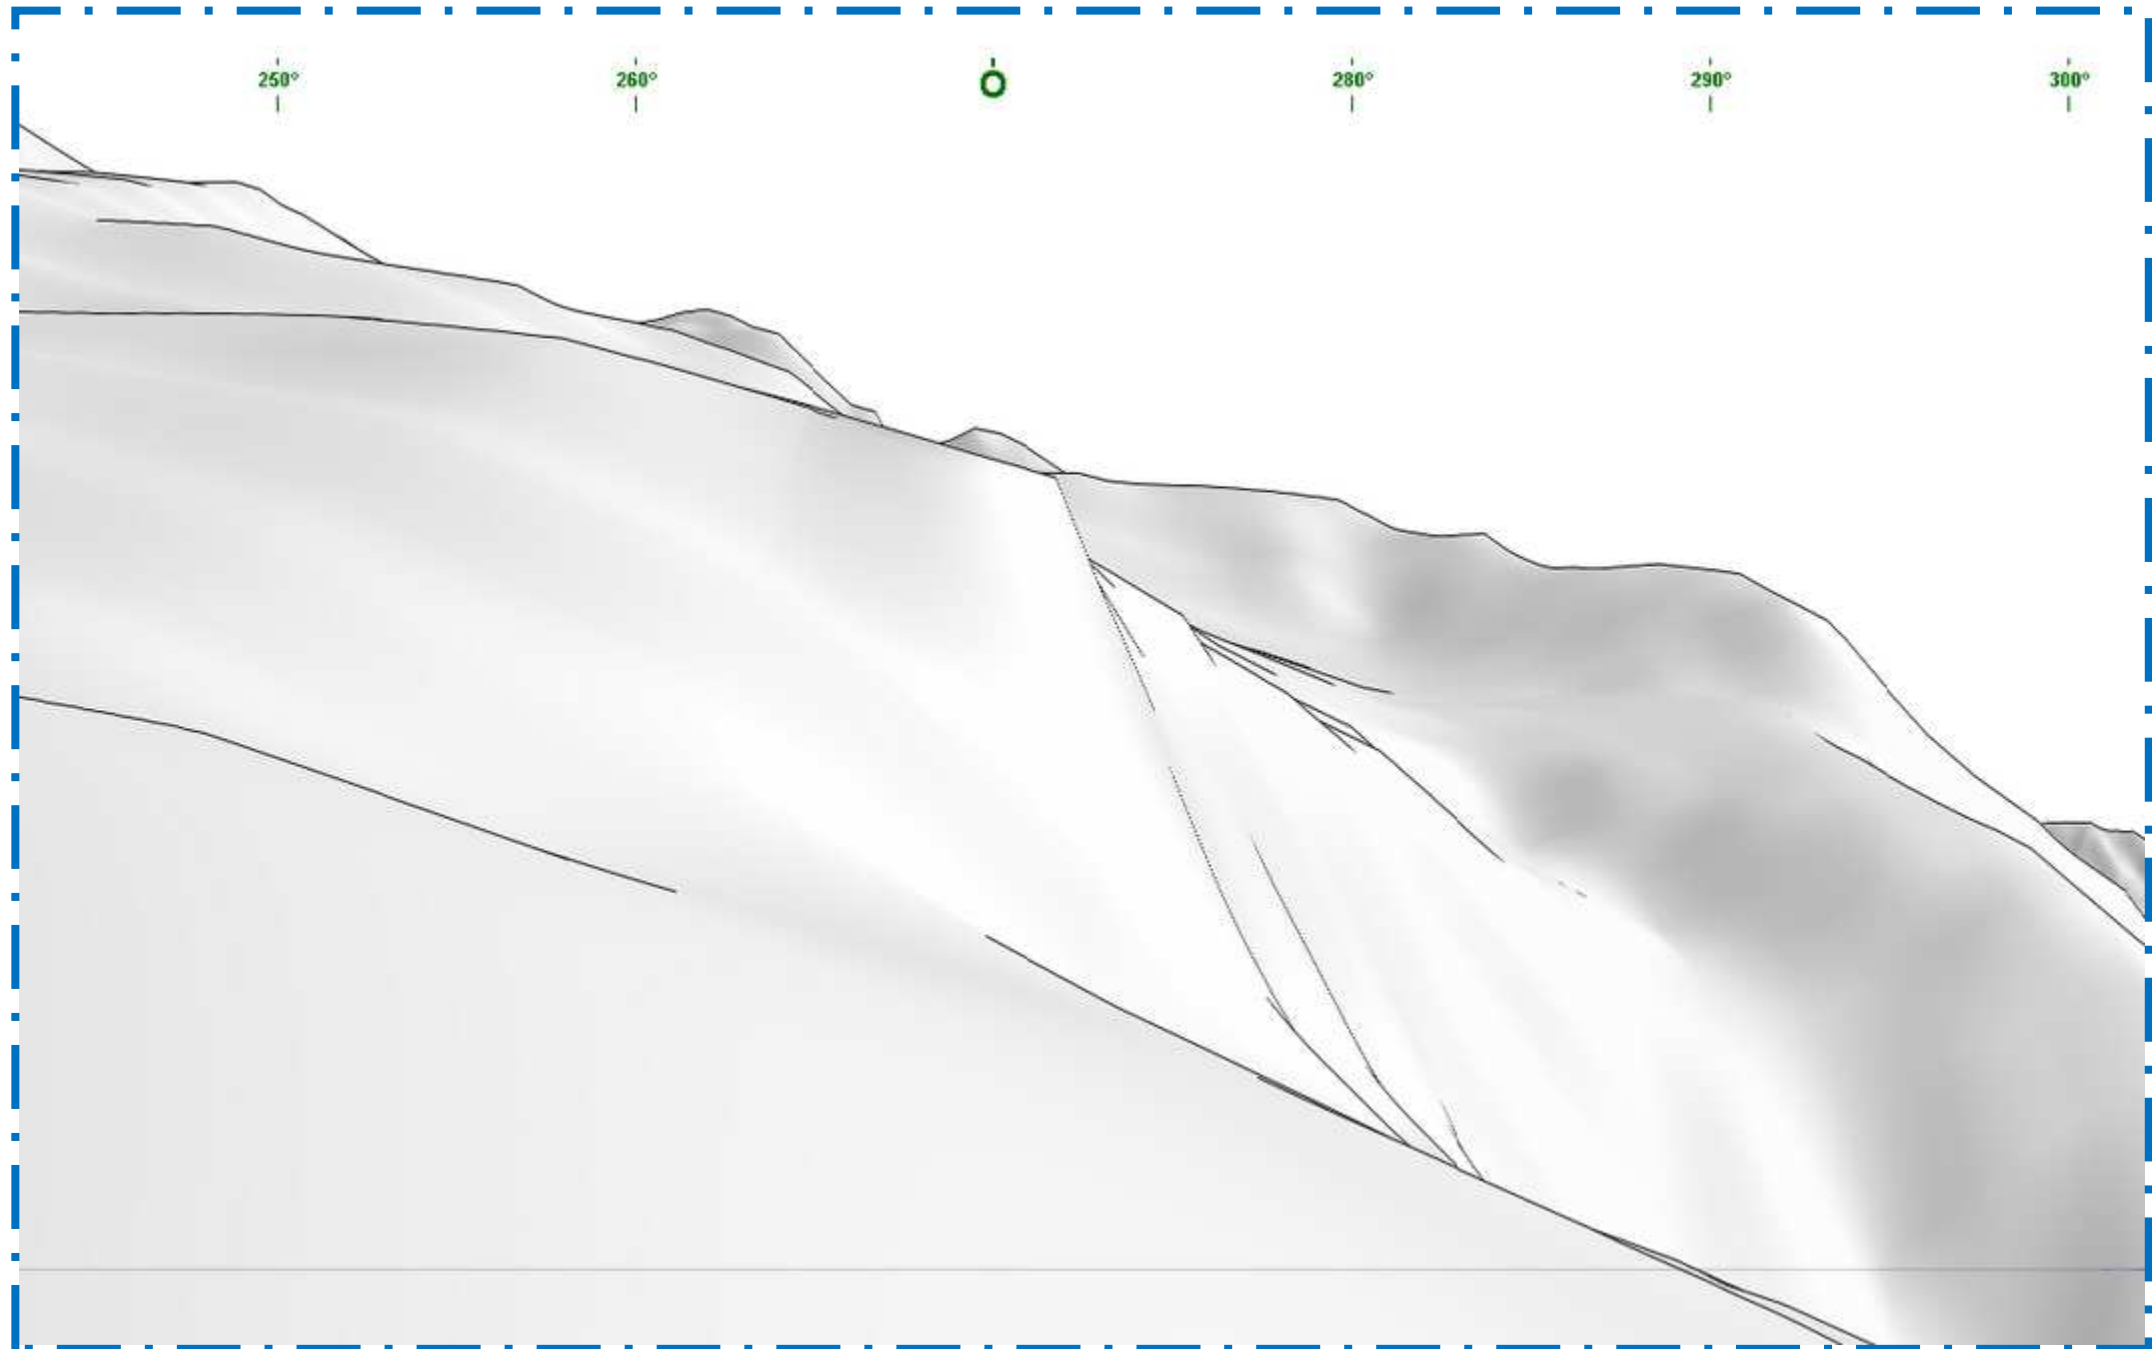

# Panorama dall'alpeggio Pian-Dessous - Vista verso il Bec Renon

120°

130°

SE

140°

150°

160°

170°

# Panorama dall'alpeggio Pian-Dessous - Vista verso la Becca di Leseney

# Panorama dall'alpeggio Pian-Dessous - Vista verso il Monte Zerbion

# Panorama dall'alpeggio Pian-Dessous - Vista verso la Croix Corma