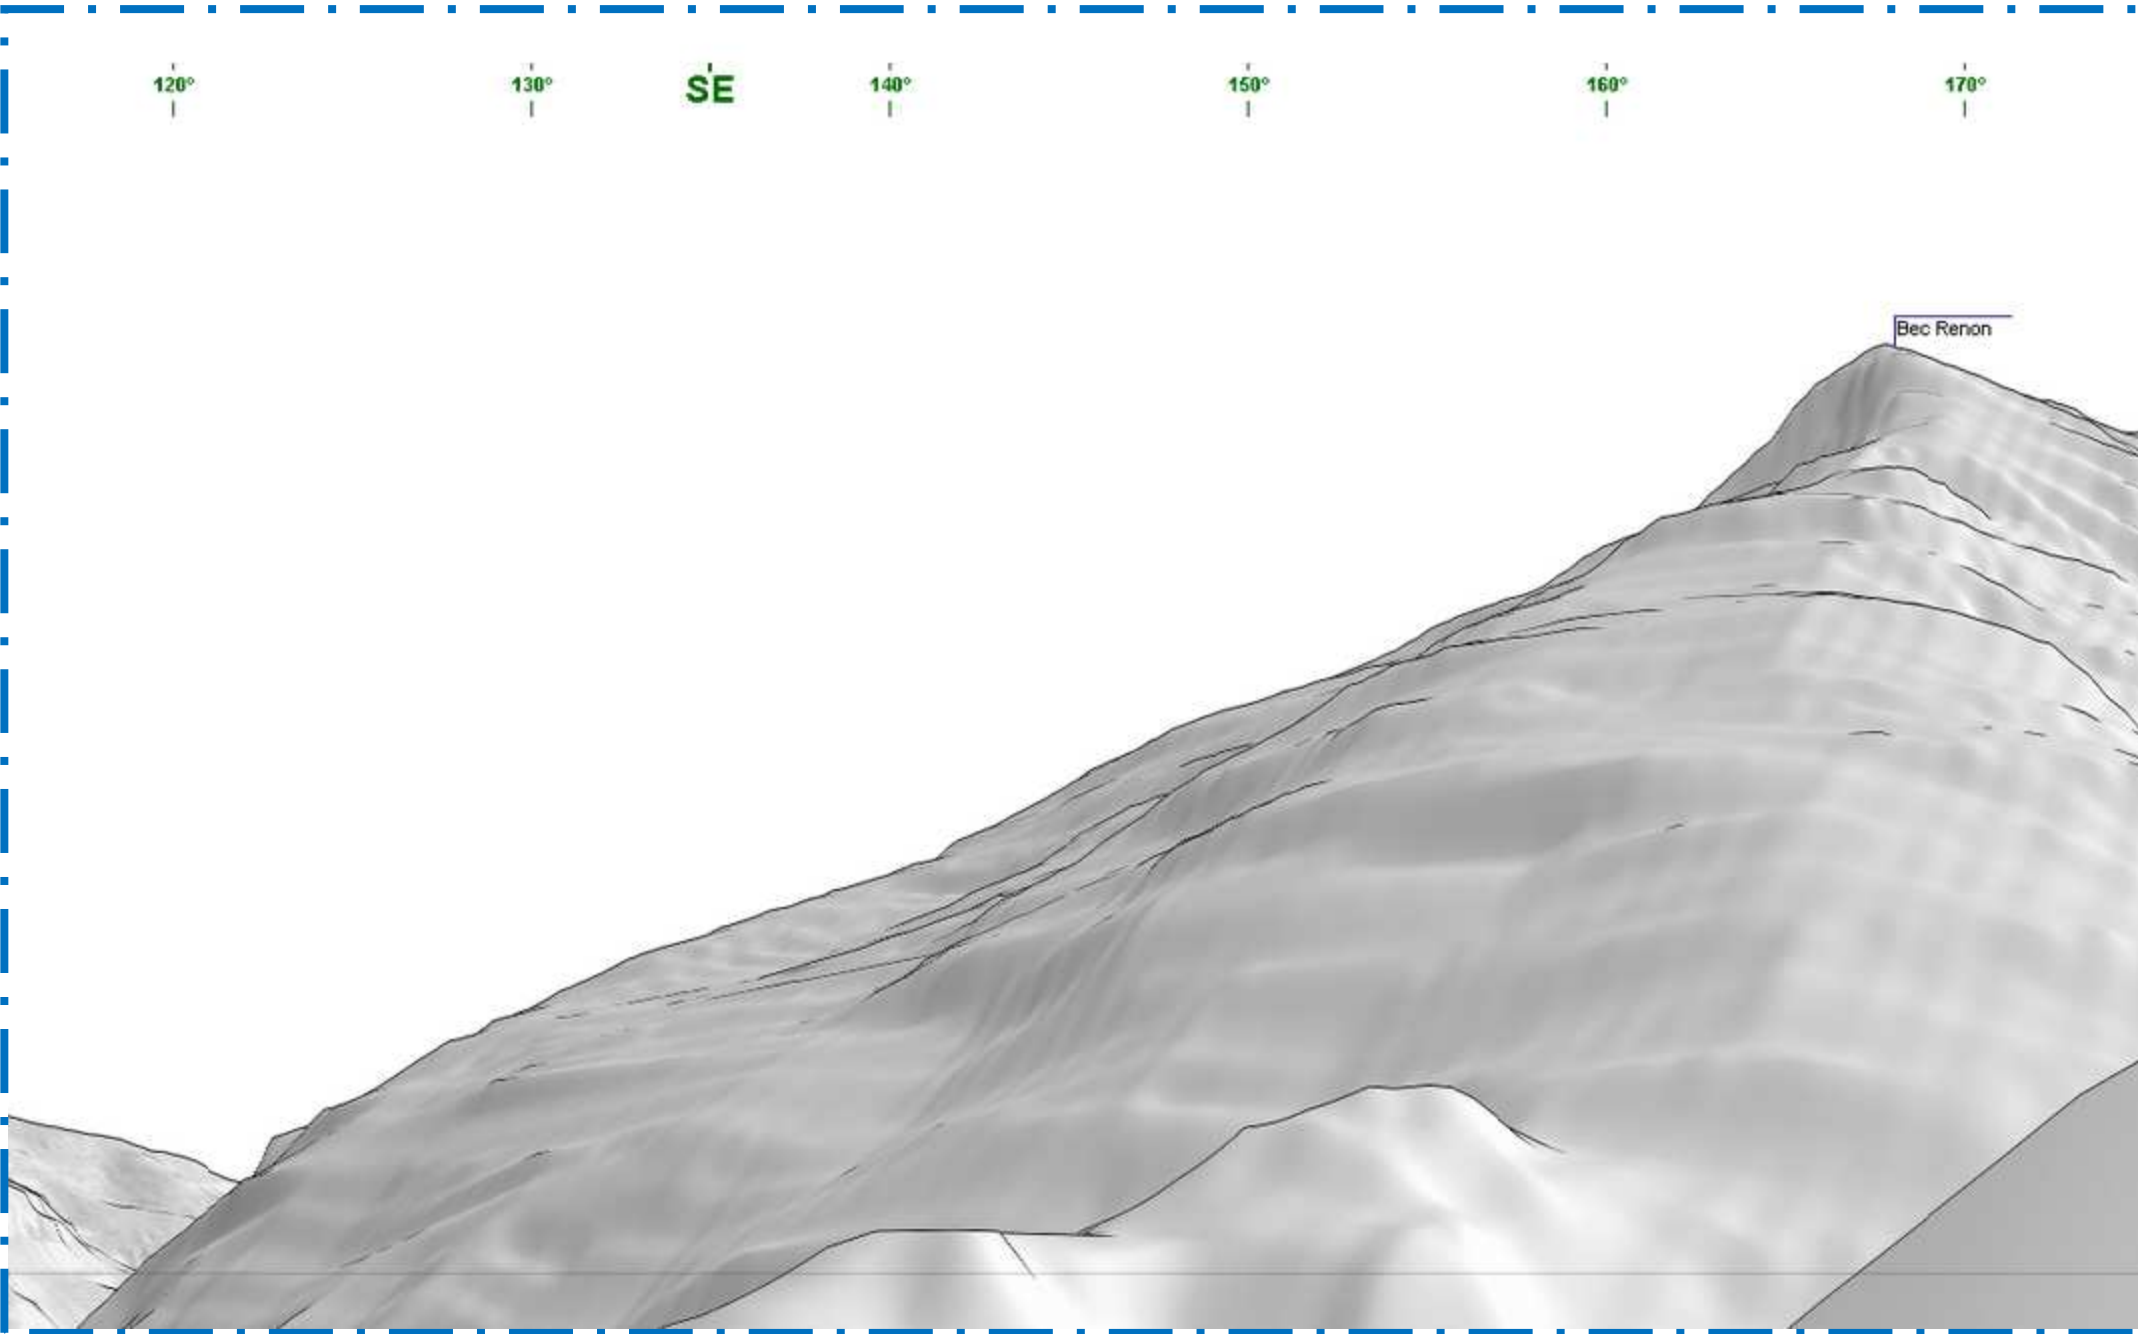

Panorama dall'alpeggio Pian-Dessous - Vista verso il Bec Renon

120°

130°

SE

140°

150°

160°

170°

Bec Renon