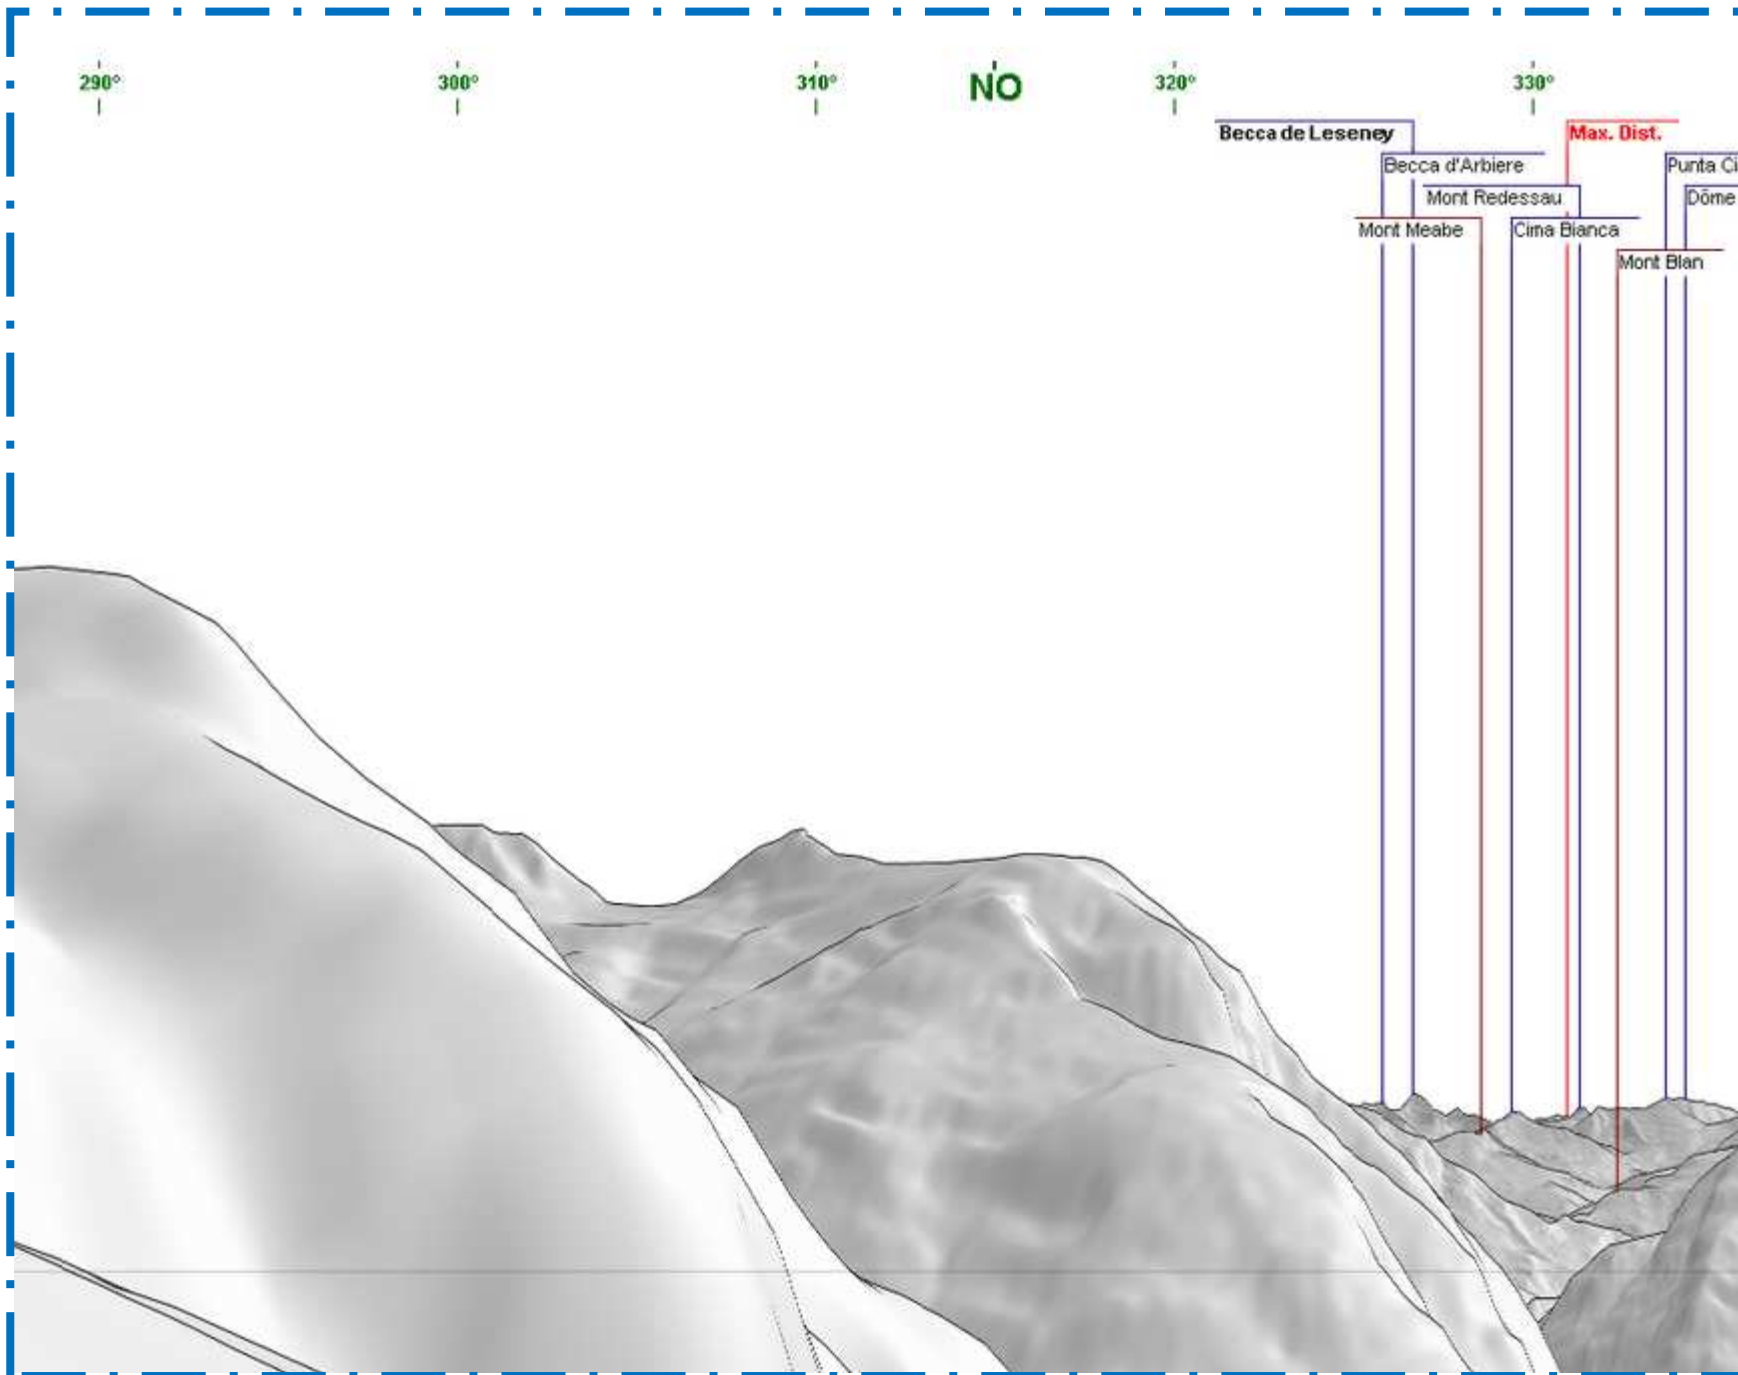

# Panorama dall'alpeggio Pian-Dessous - Vista verso il Bec Renon

120°

130°

SE

140°

150°

160°

170°

# Panorama dall'alpeggio Pian-Dessous - Vista verso la Becca di Leseney

# Panorama dall'alpeggio Pian-Dessous - Vista verso il Monte Zerbion

# Panorama dall'alpeggio Pian-Dessous - Vista verso la Croix Corma