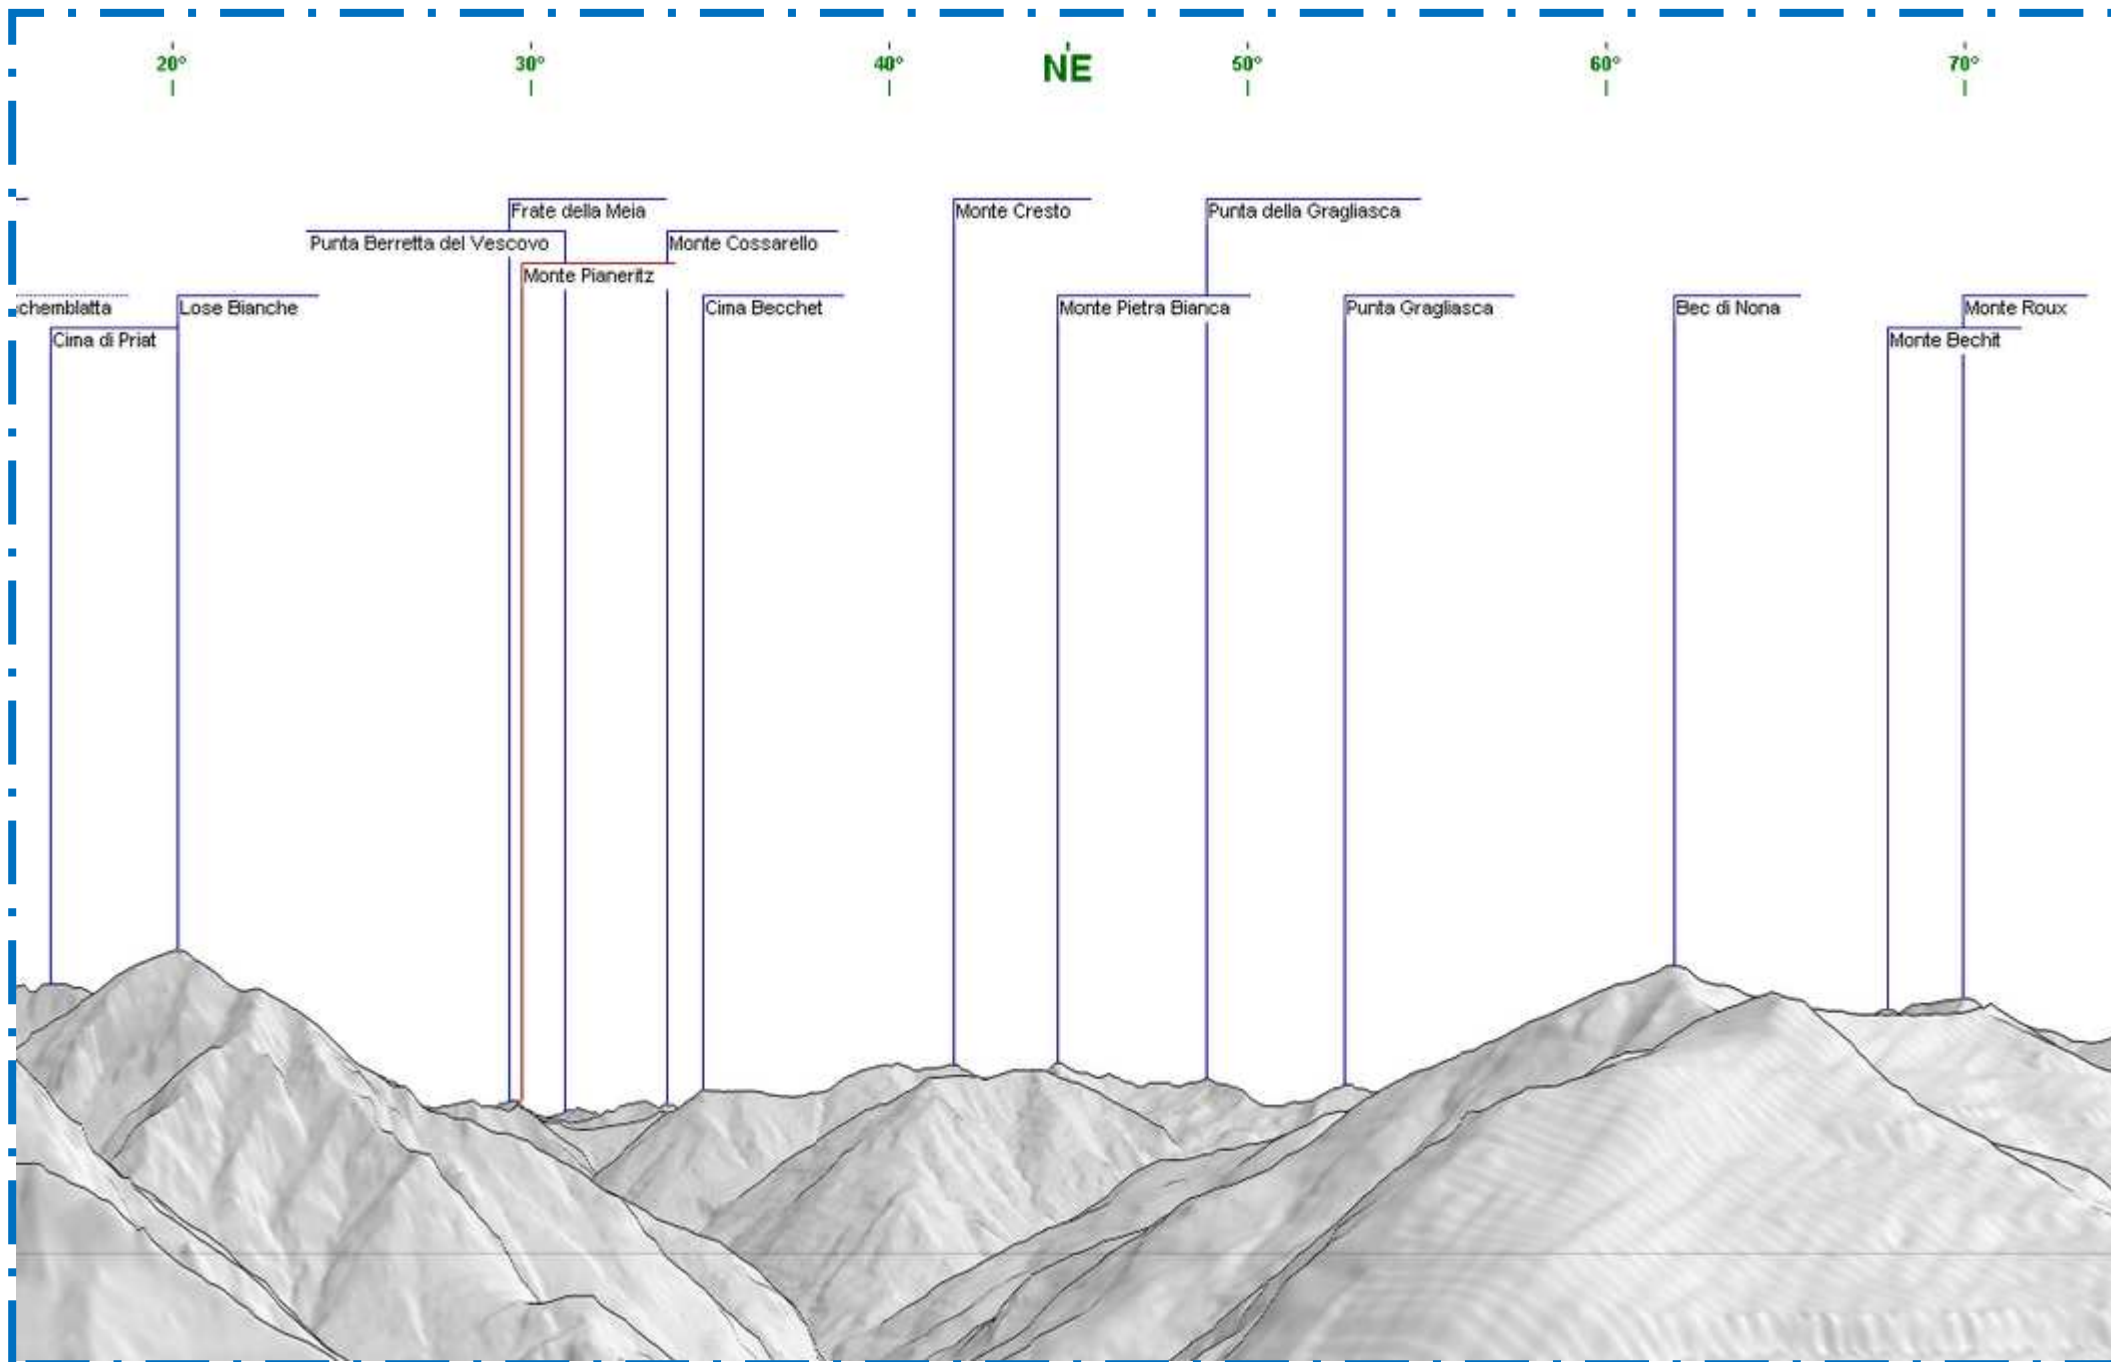

Panorama dall'alpeggio Lious - Vista verso il Monte Avic

Panorama dall'alpeggio Lious - Vista verso il Monte Crabun

Panorama dall'alpeggio Lious - Vista verso la Punta della Gragliasca

Panorama dall'alpeggio Lious - Vista verso la Colma del Mombarone