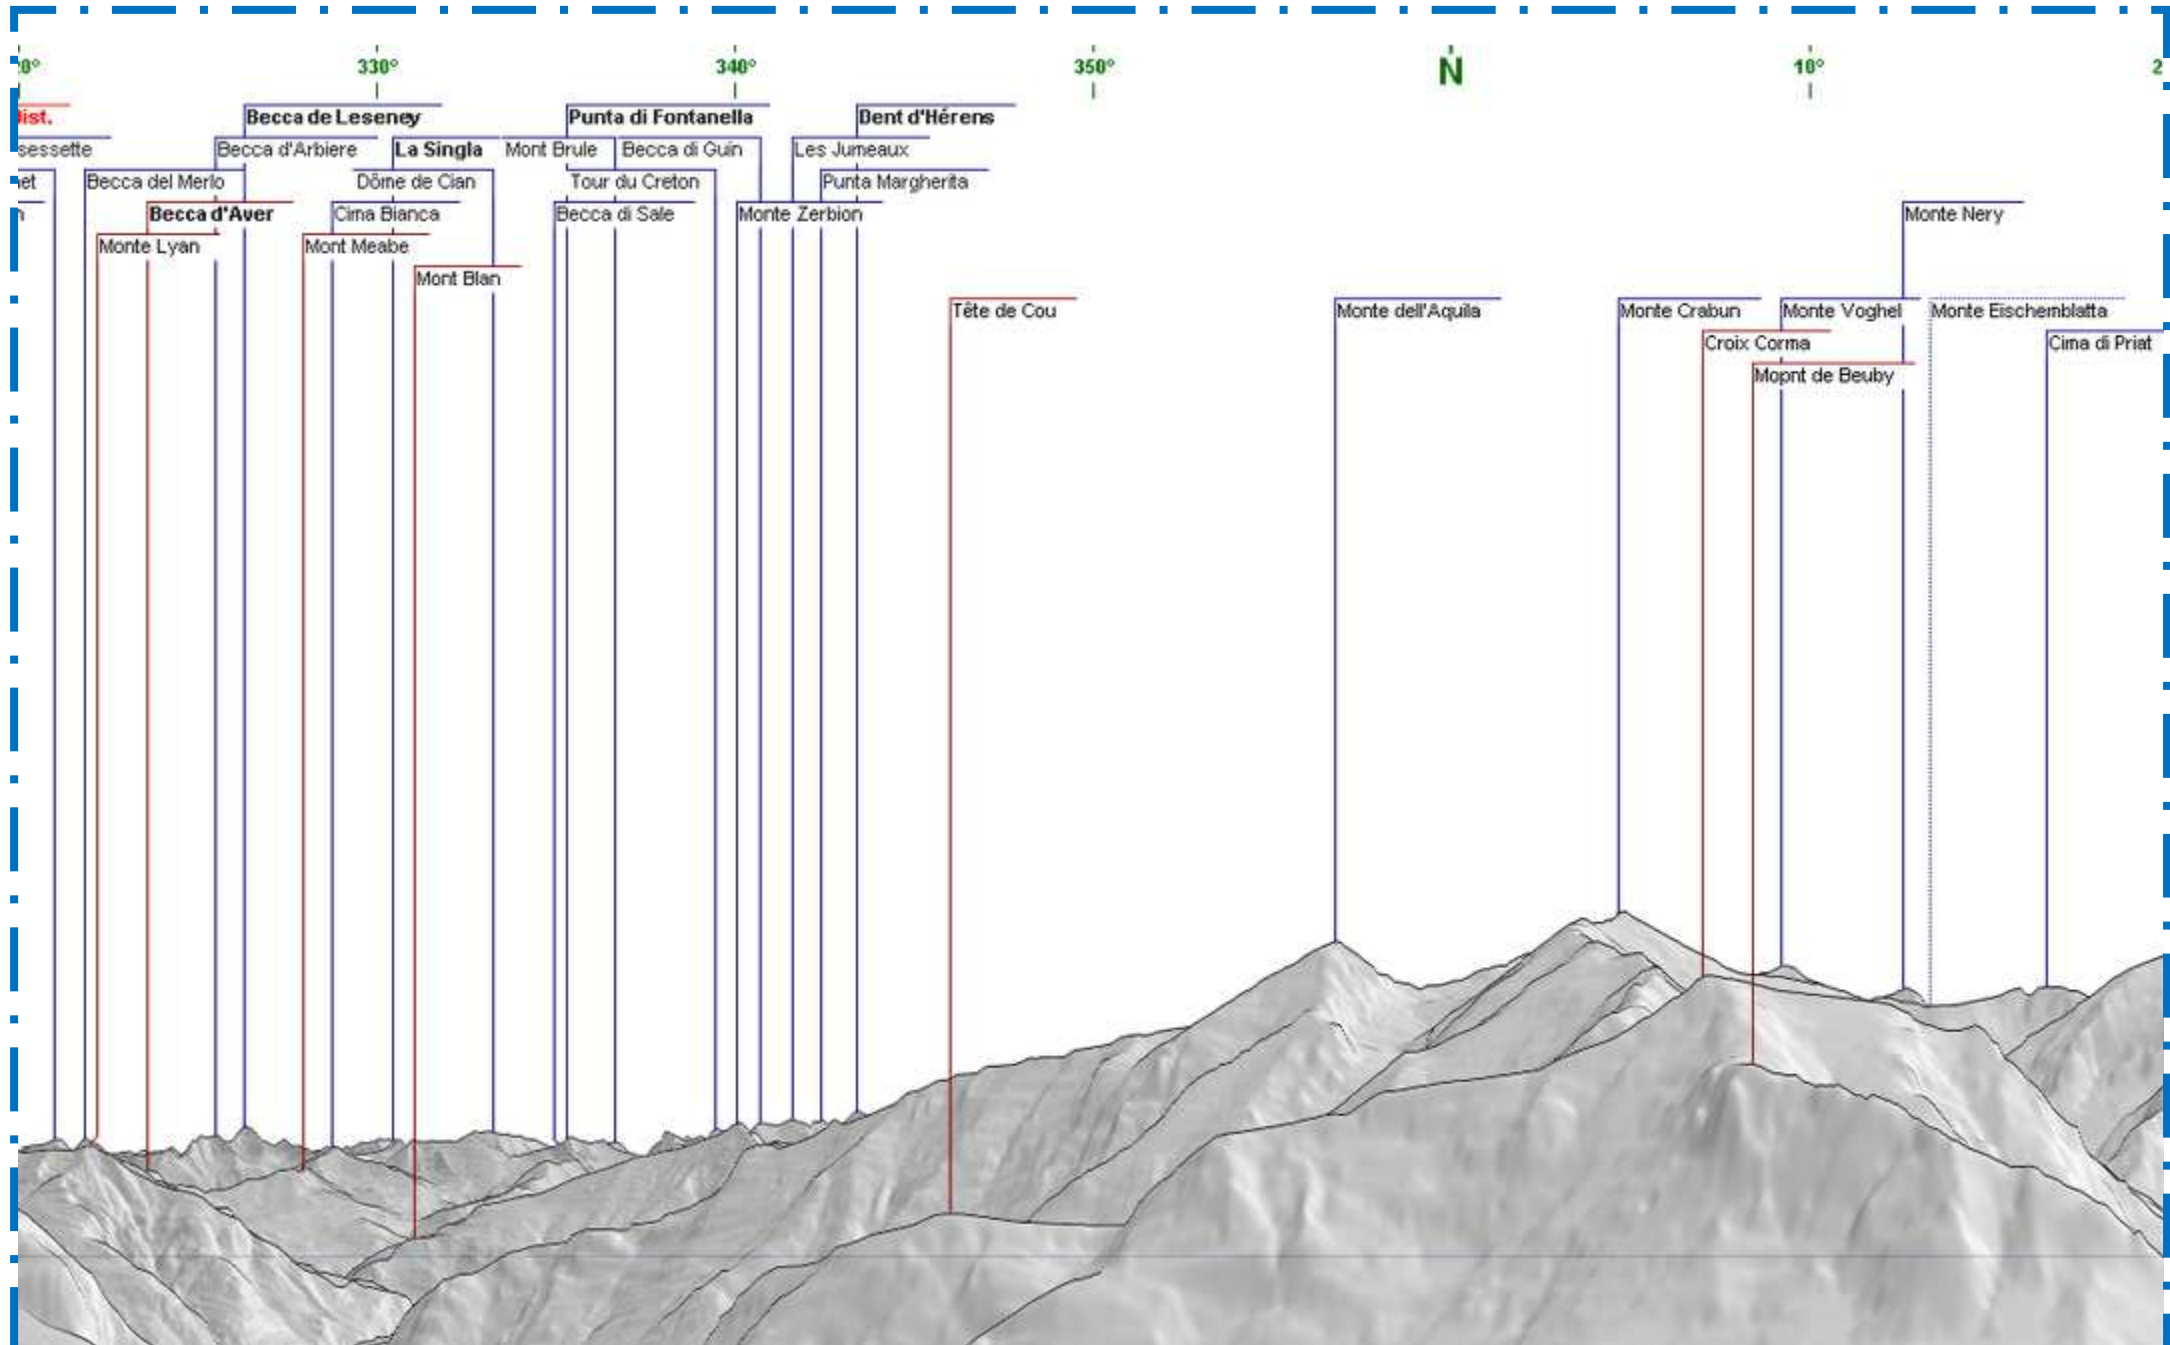

Panorama dall'alpeggio Lious - Vista verso il Monte Avic

Panorama dall'alpeggio Lious - Vista verso il Monte Crabun

Panorama dall'alpeggio Lious - Vista verso la Punta della Gragliasca

Panorama dall'alpeggio Lious - Vista verso la Colma del Mombarone