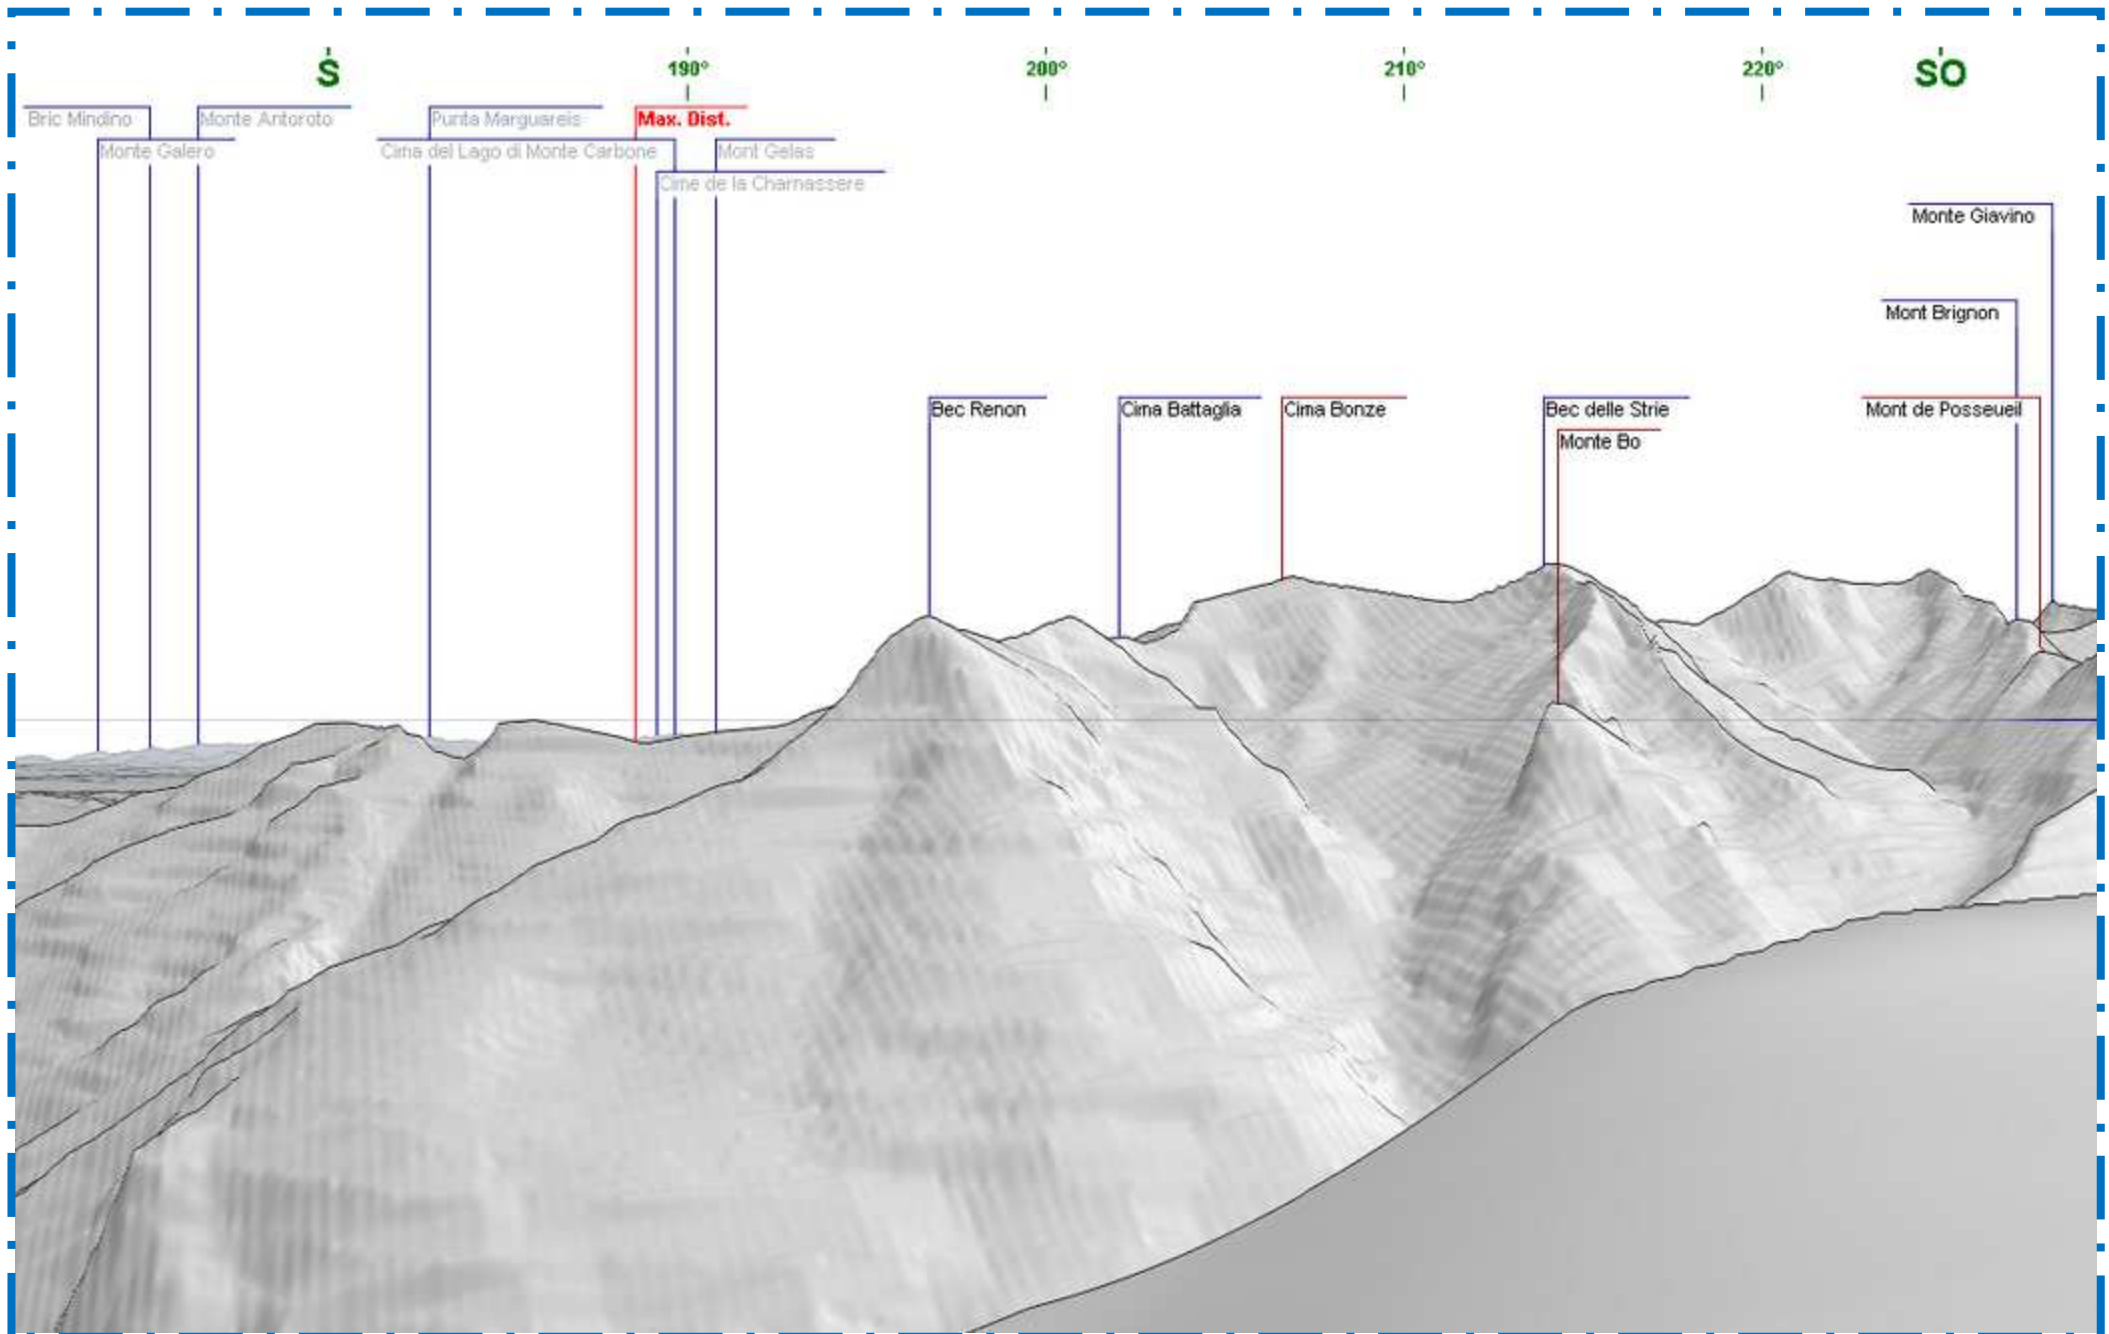

Panorama dalla cima della Croix Corma - Vista verso il Monte Crabun

Panorama dalla cima della Croix Corma - Vista verso la Punta della Gragliasca

Panorama dalla cima della Croix Corma - Vista verso il Monte Roux

Panorama dalla cima della Croix Corma - Vista verso la pianura

Panorama dalla cima della Croix Corma - Vista verso il Bec Renon

Panorama dalla cima della Croix Corma - Vista verso il Mont de Posseuil

Panorama dalla cima della Croix Corma - Vista verso il Monte Avic

Panorama dalla cima della Croix Corma - Vista verso la Becca de Leseney