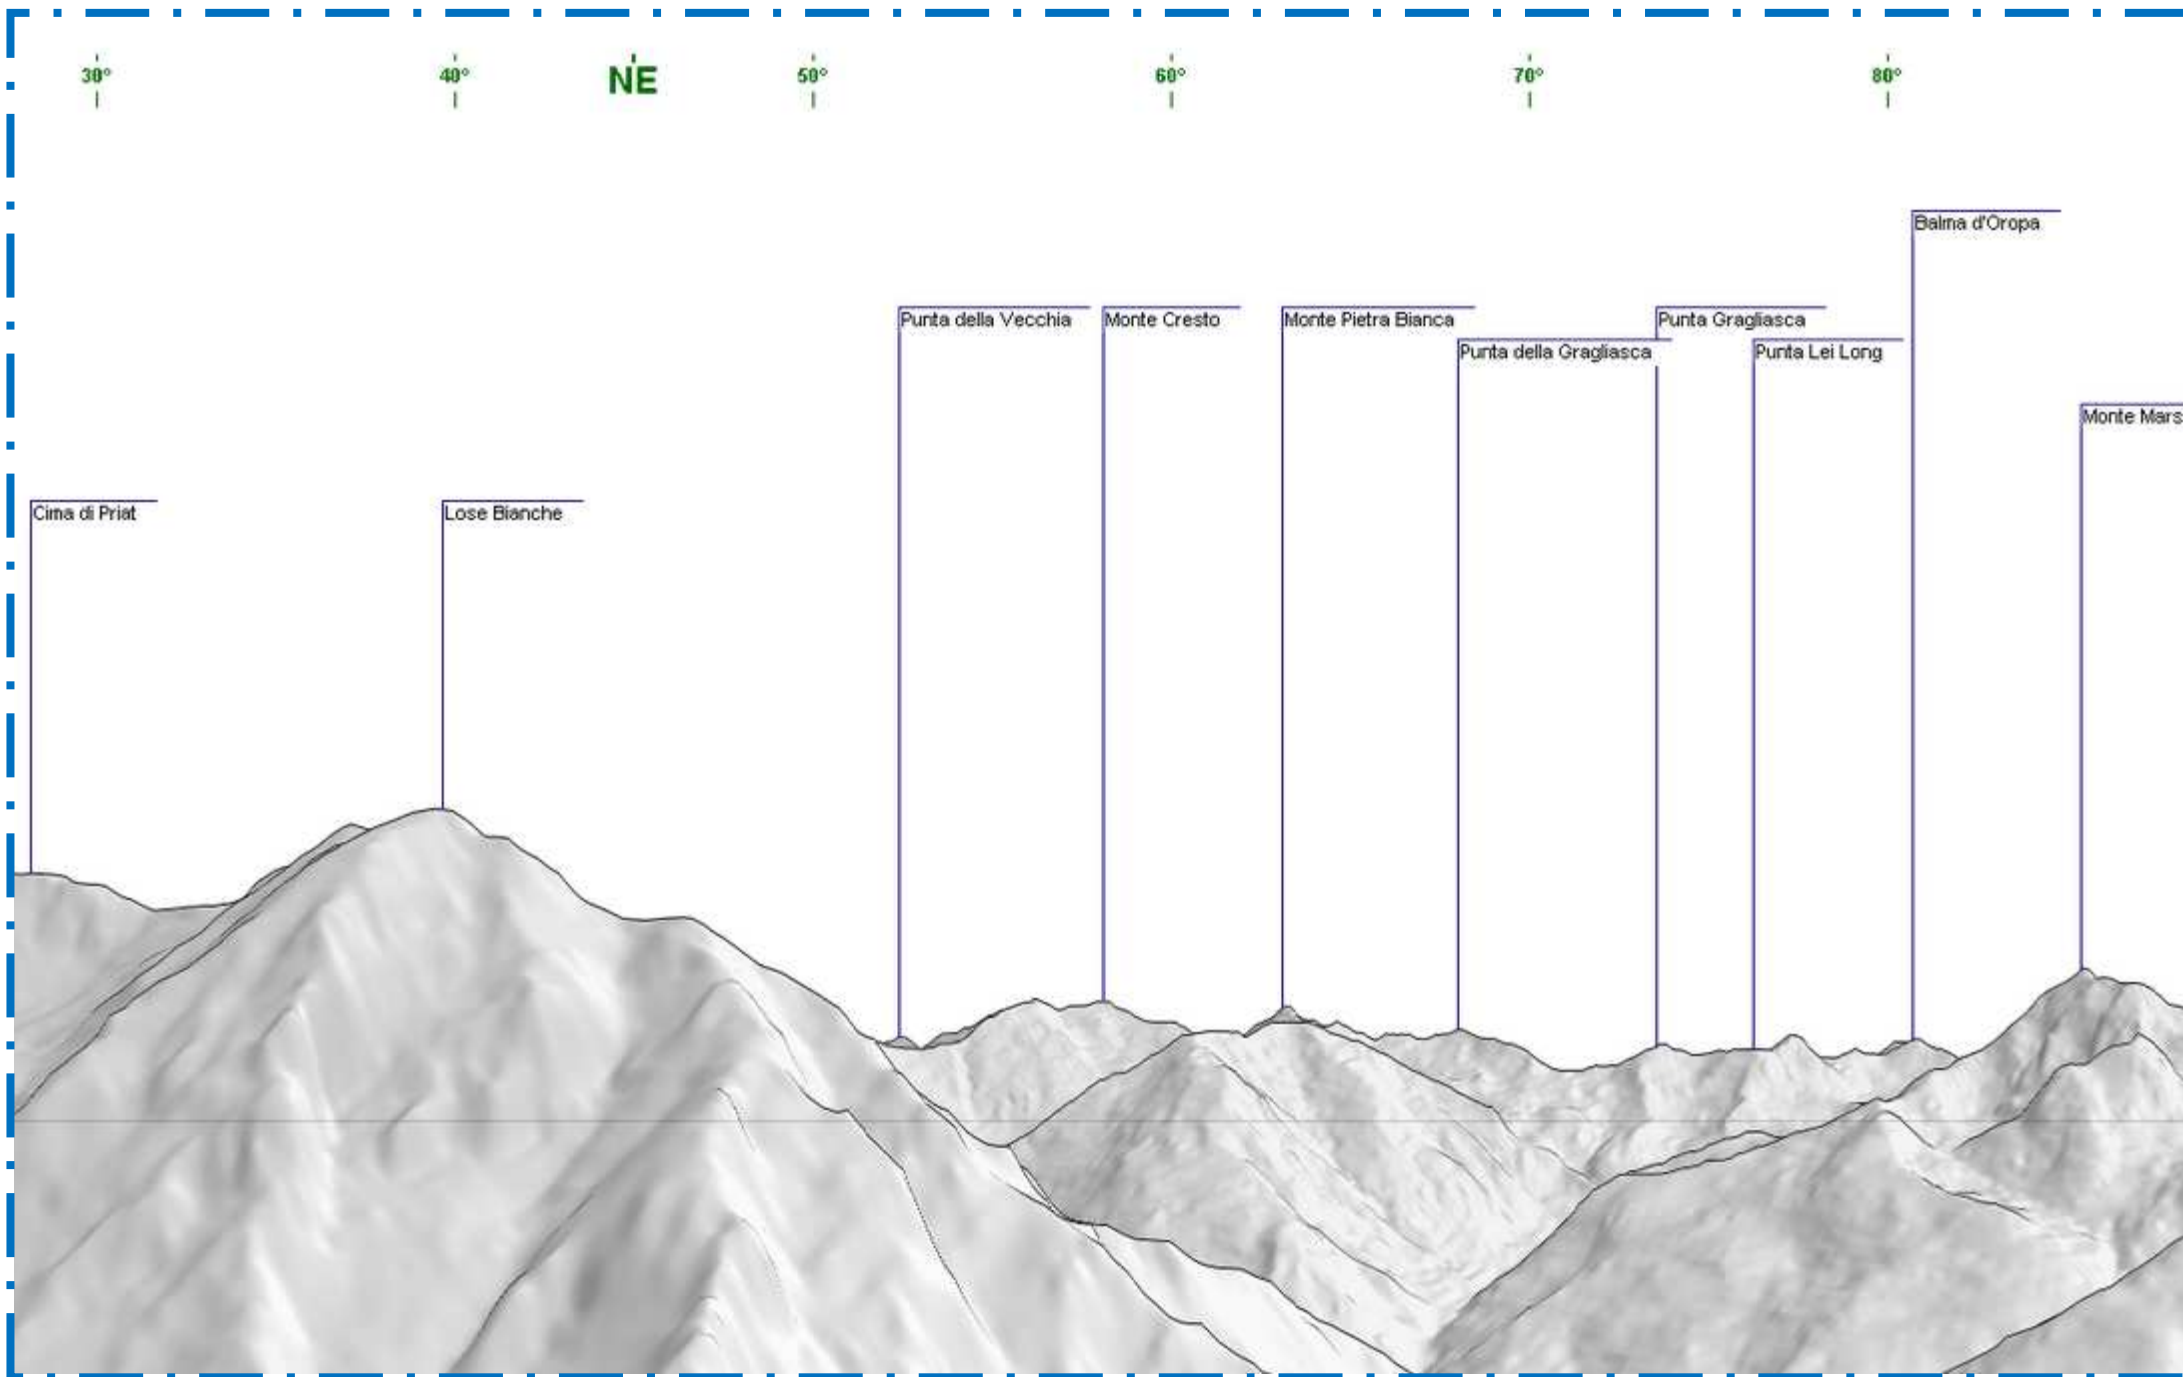

Panorama dalla cima della Croix Corma - Vista verso il Monte Crabun

Panorama dalla cima della Croix Corma - Vista verso la Punta della Gragliasca

Panorama dalla cima della Croix Corma - Vista verso il Monte Roux

Panorama dalla cima della Croix Corma - Vista verso la pianura

Panorama dalla cima della Croix Corma - Vista verso il Bec Renon

Panorama dalla cima della Croix Corma - Vista verso il Mont de Posseuil

Panorama dalla cima della Croix Corma - Vista verso il Monte Avic

Panorama dalla cima della Croix Corma - Vista verso la Becca de Leseney