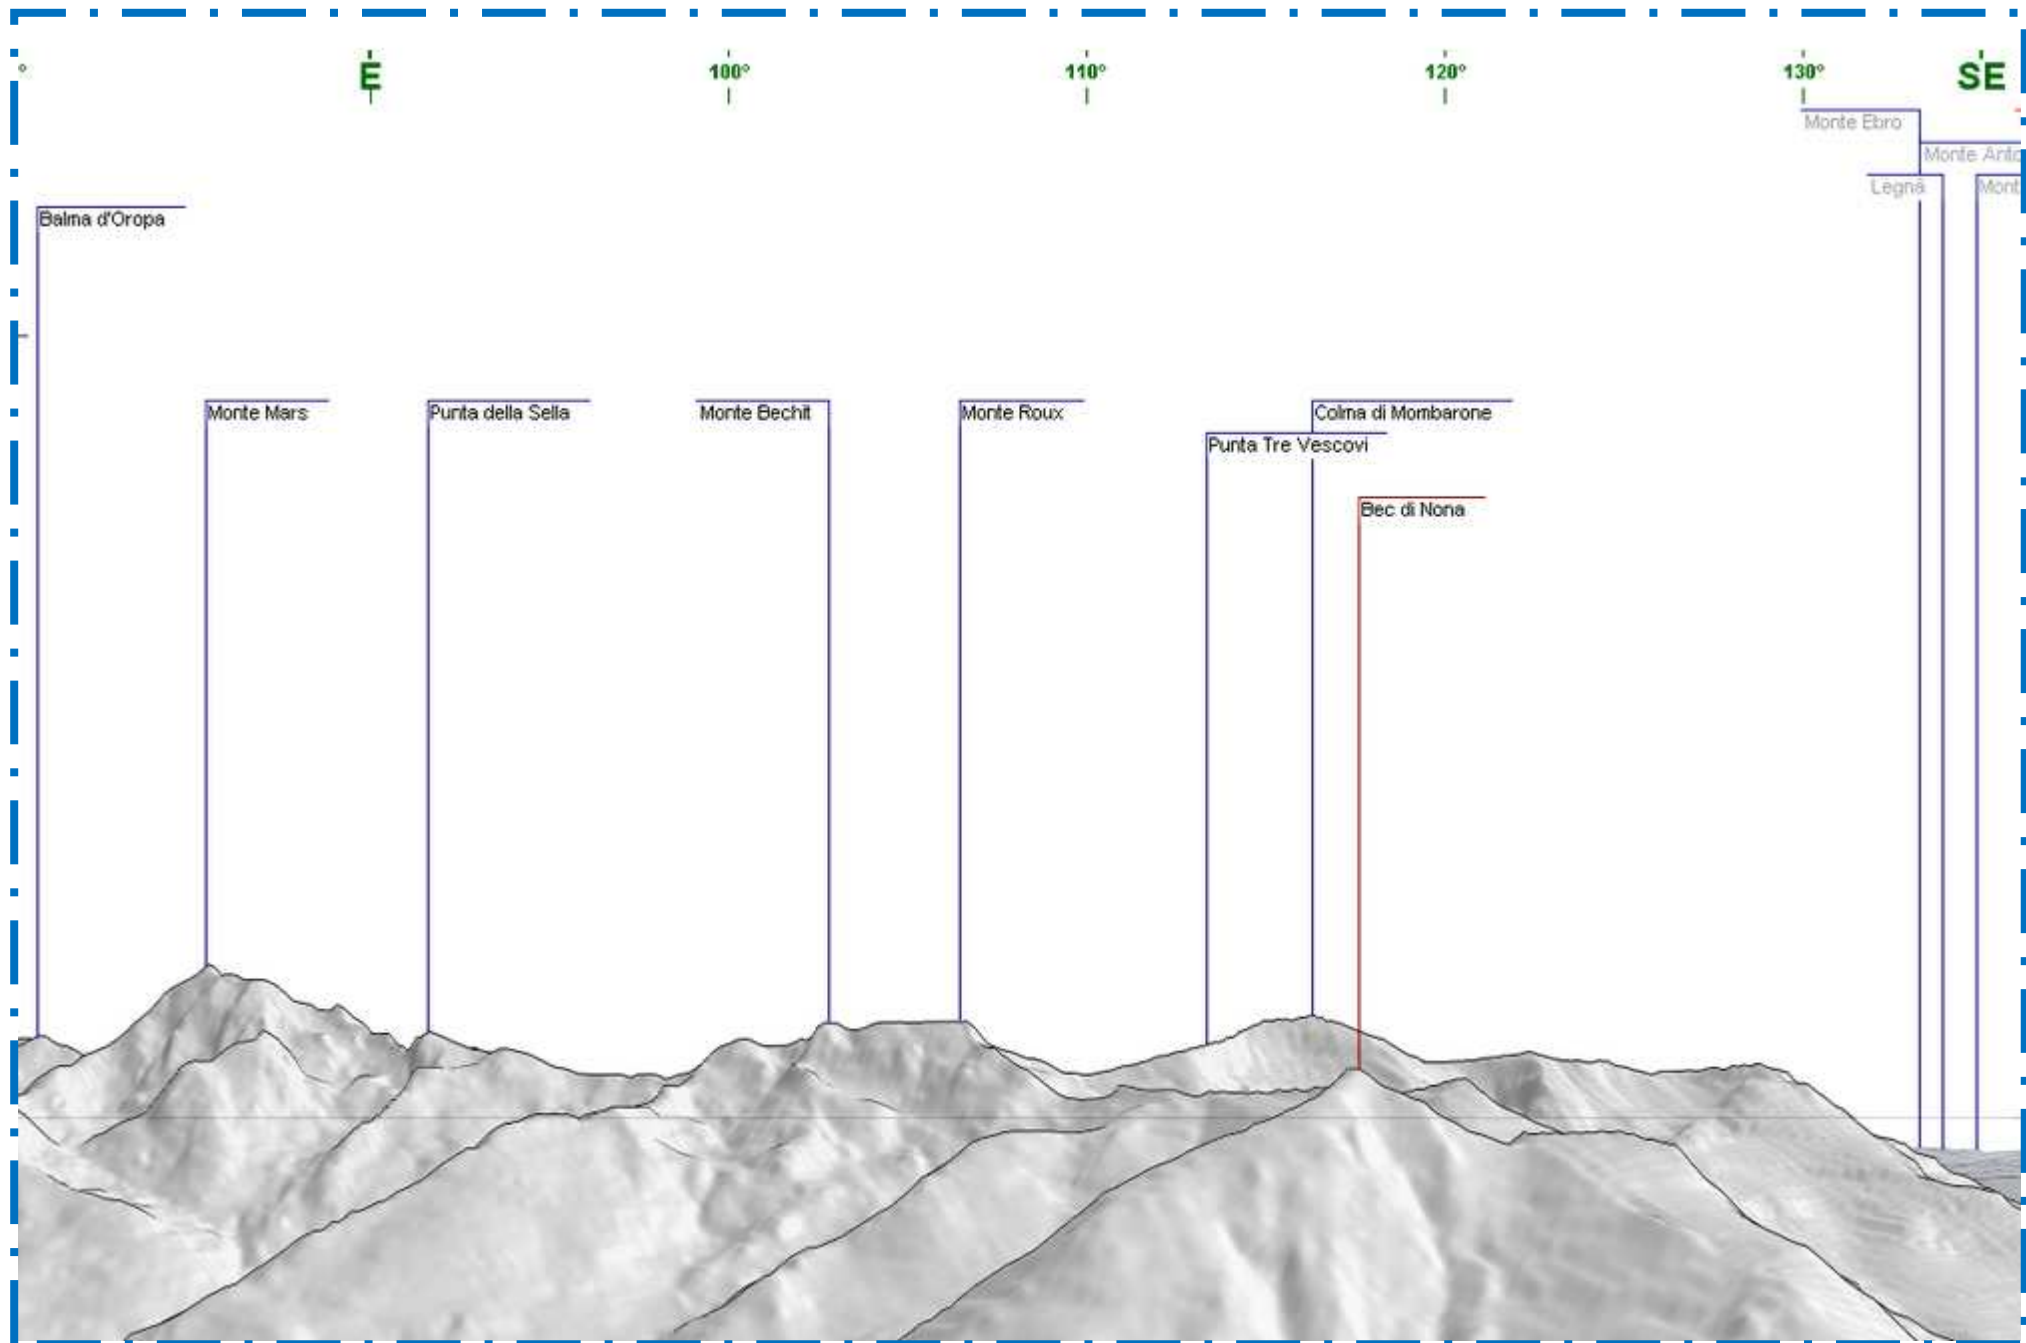

Panorama dalla cima della Croix Corma - Vista verso il Monte Crabun

Panorama dalla cima della Croix Corma - Vista verso la Punta della Gragliasca

Panorama dalla cima della Croix Corma - Vista verso il Monte Roux

Panorama dalla cima della Croix Corma - Vista verso la pianura

Panorama dalla cima della Croix Corma - Vista verso il Bec Renon

Panorama dalla cima della Croix Corma - Vista verso il Mont de Posseuil

Panorama dalla cima della Croix Corma - Vista verso il Monte Avic

Panorama dalla cima della Croix Corma - Vista verso la Becca de Leseney