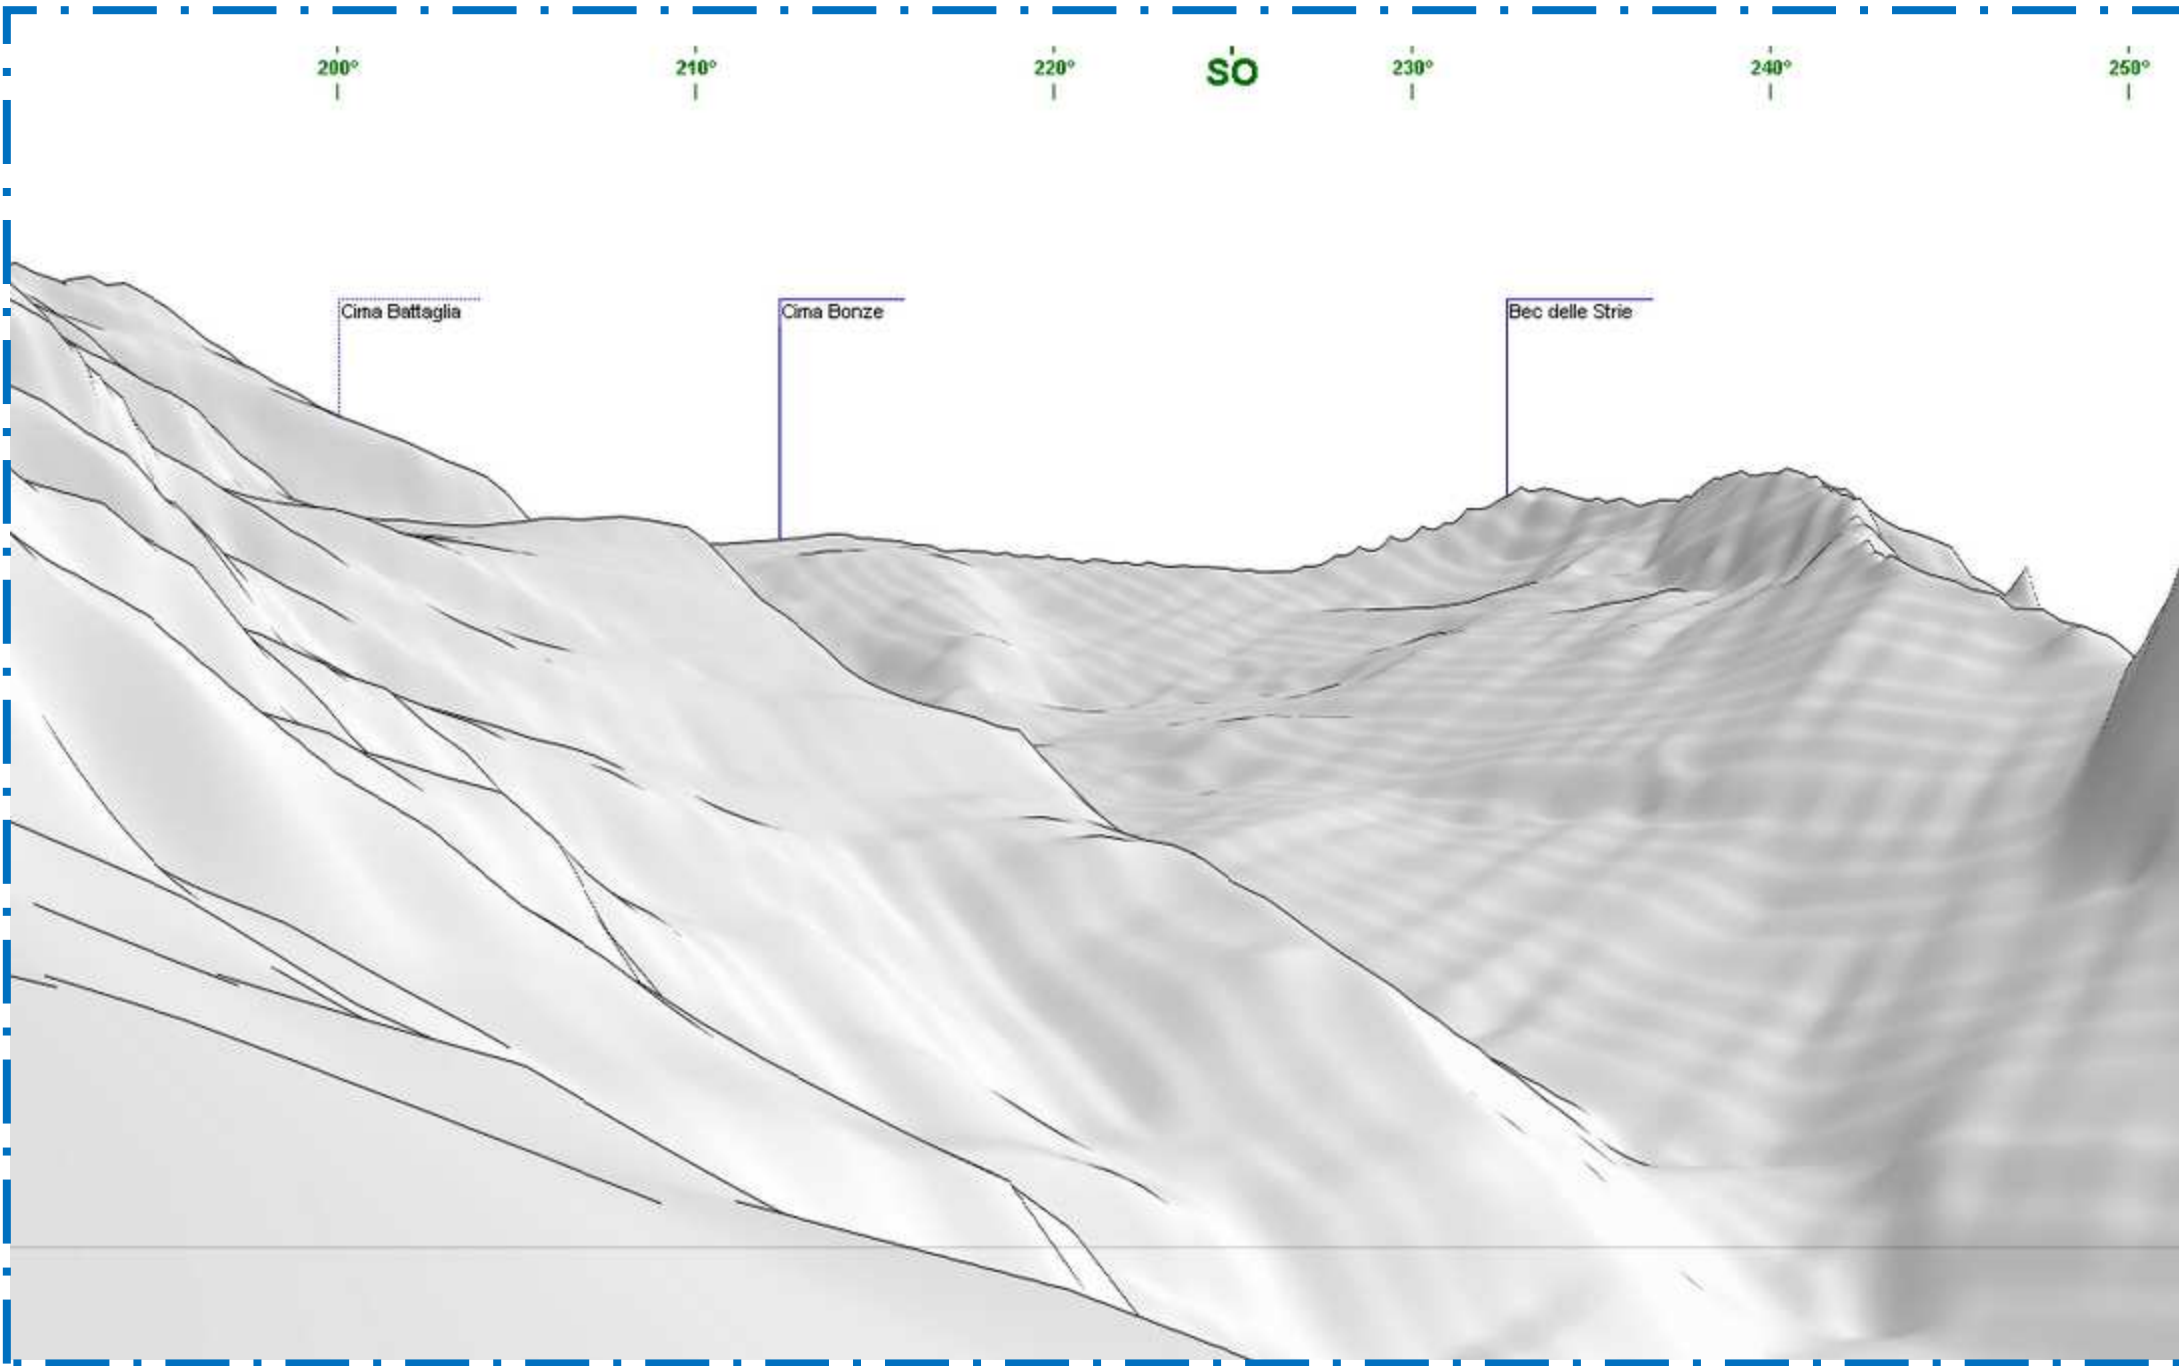

# Panorama dall'alpeggio di Caroussaz - Vista verso il Bec delle Strie

# Panorama dall'alpeggio di Caroussaz - Vista verso il Monte Bo

230°

240°

250°

260°

280°

Bec delle Strie

Monte Bo

# Panorama dall'alpeggio di Caroussaz - Vista verso la Becca di Leseney

# Panorama dall'alpeggio di Caroussaz - Vista verso la Colma del Mombarone