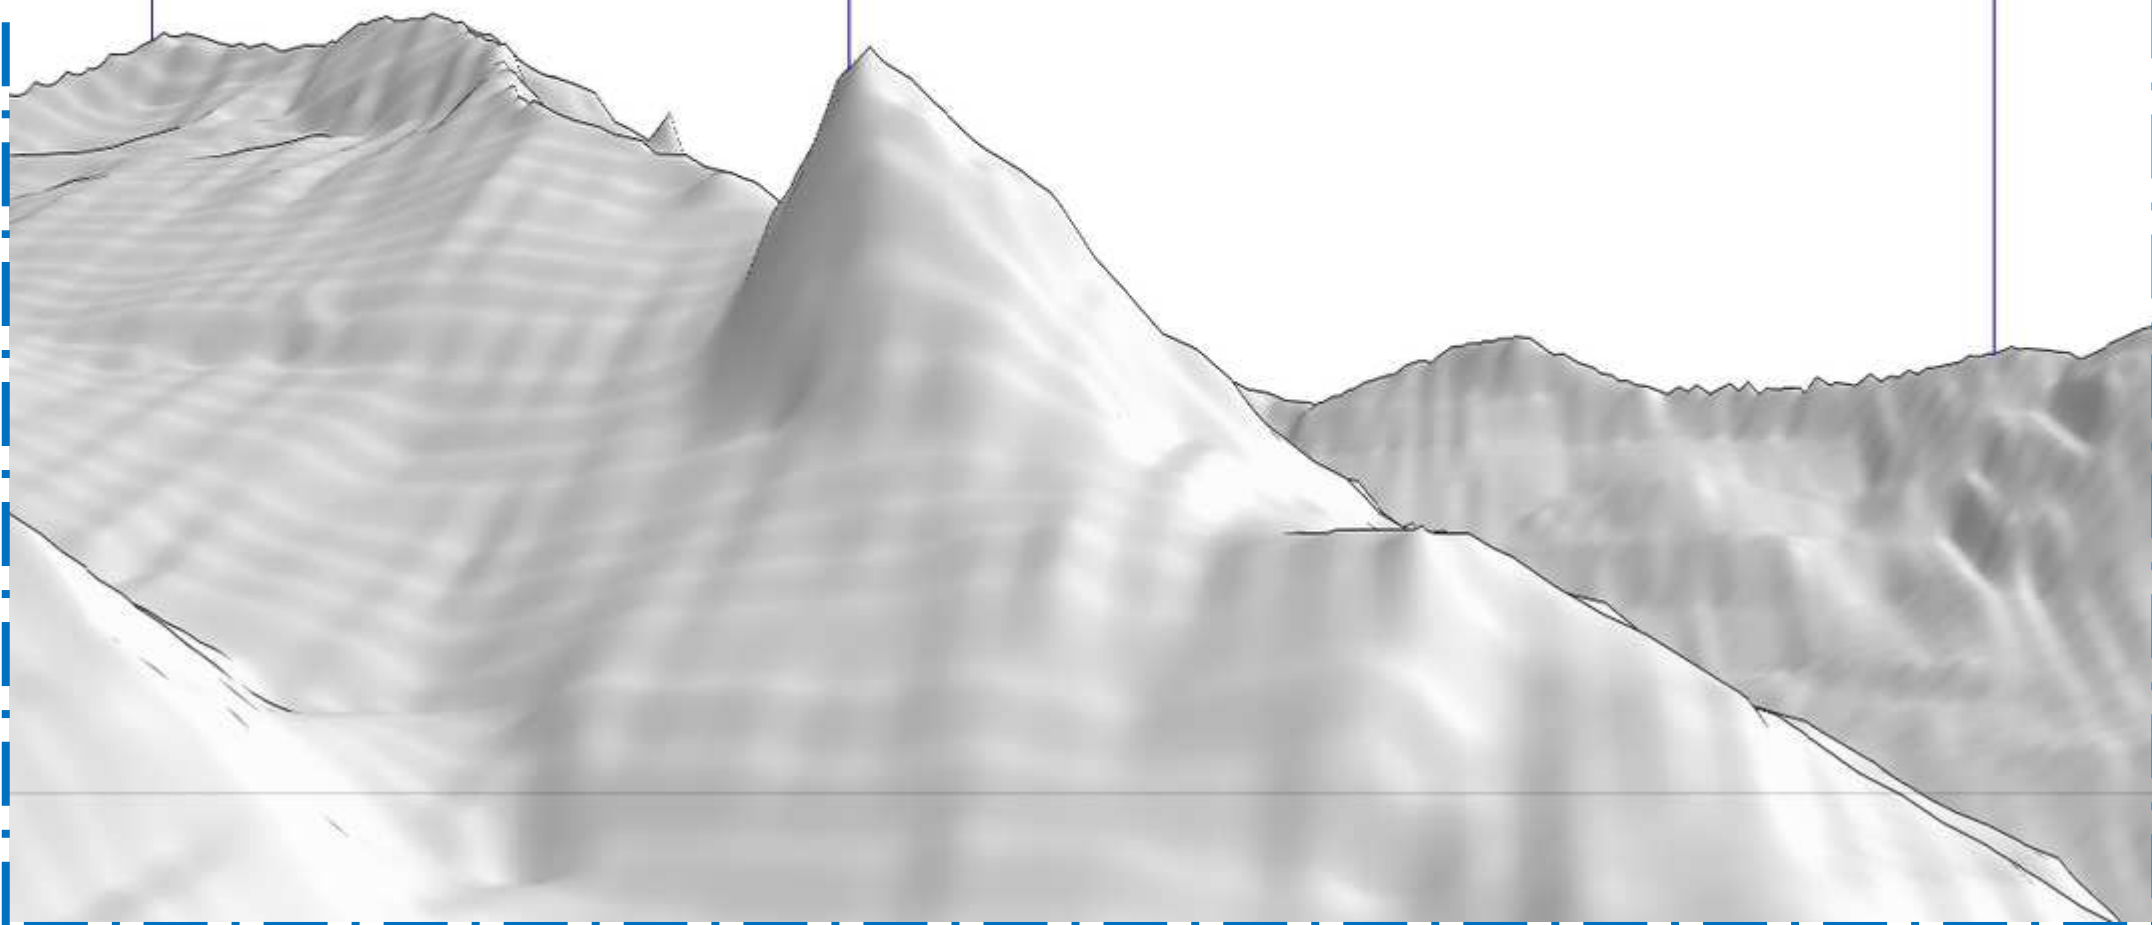

# Panorama dall'alpeggio di Caroussaz - Vista verso il Bec delle Strie

# Panorama dall'alpeggio di Caroussaz - Vista verso il Monte Bo

230°

240°

250°

260°

280°

Bec delle Strie

Monte Bo

# Panorama dall'alpeggio di Caroussaz - Vista verso la Becca di Leseney

# Panorama dall'alpeggio di Caroussaz - Vista verso il Monte Crabun