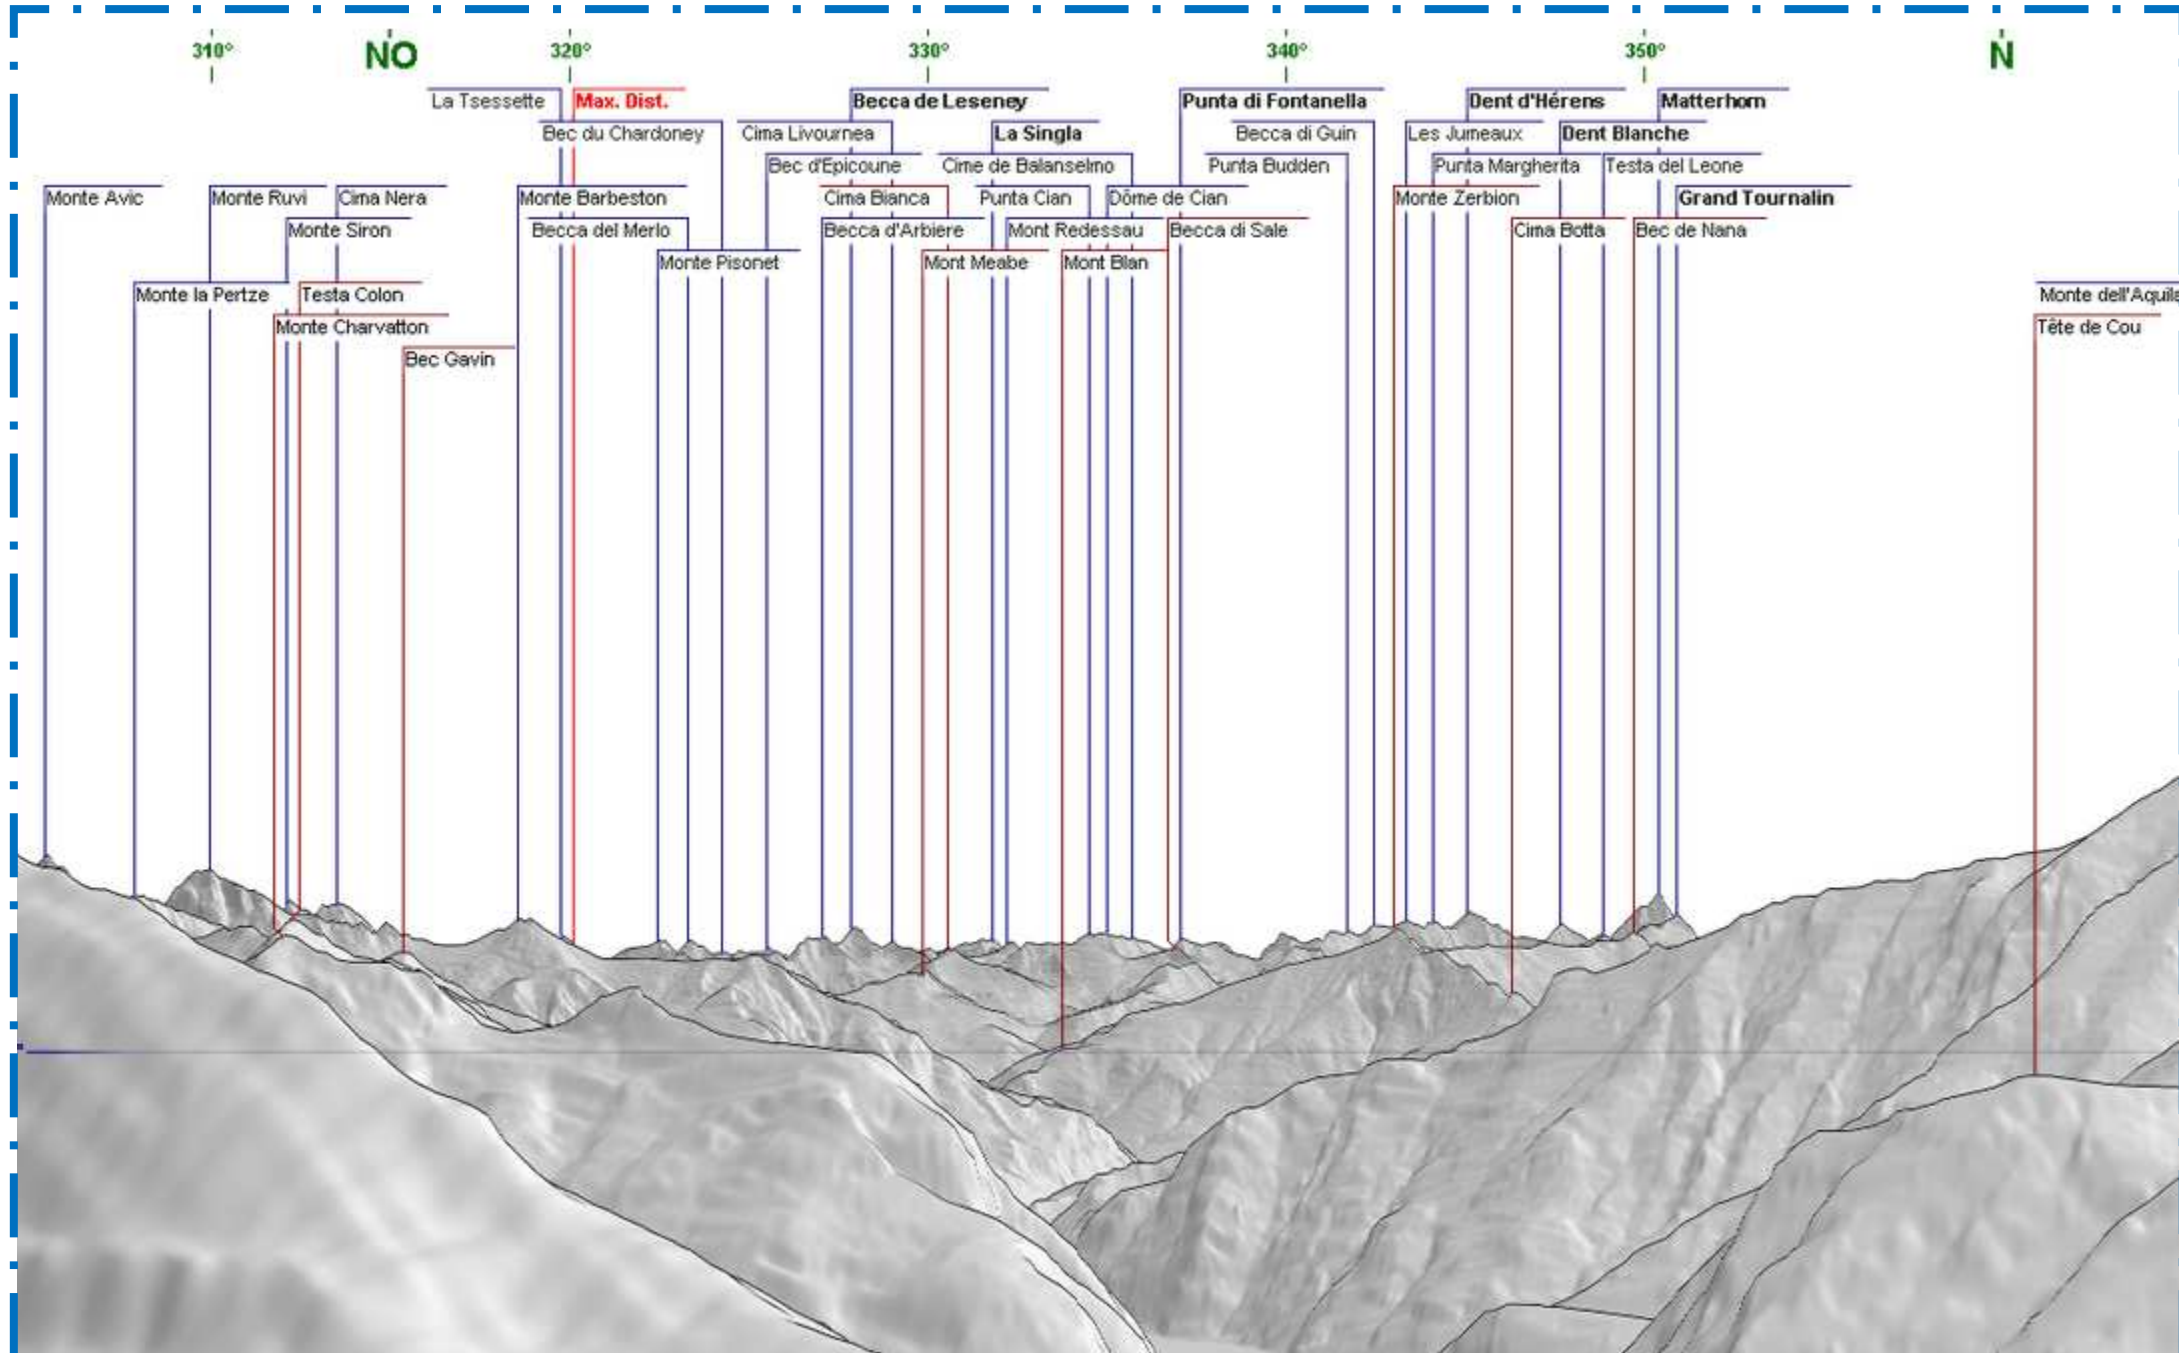

Panorama dall'alpeggio di Caroussaz - Vista verso il Monte Cervino