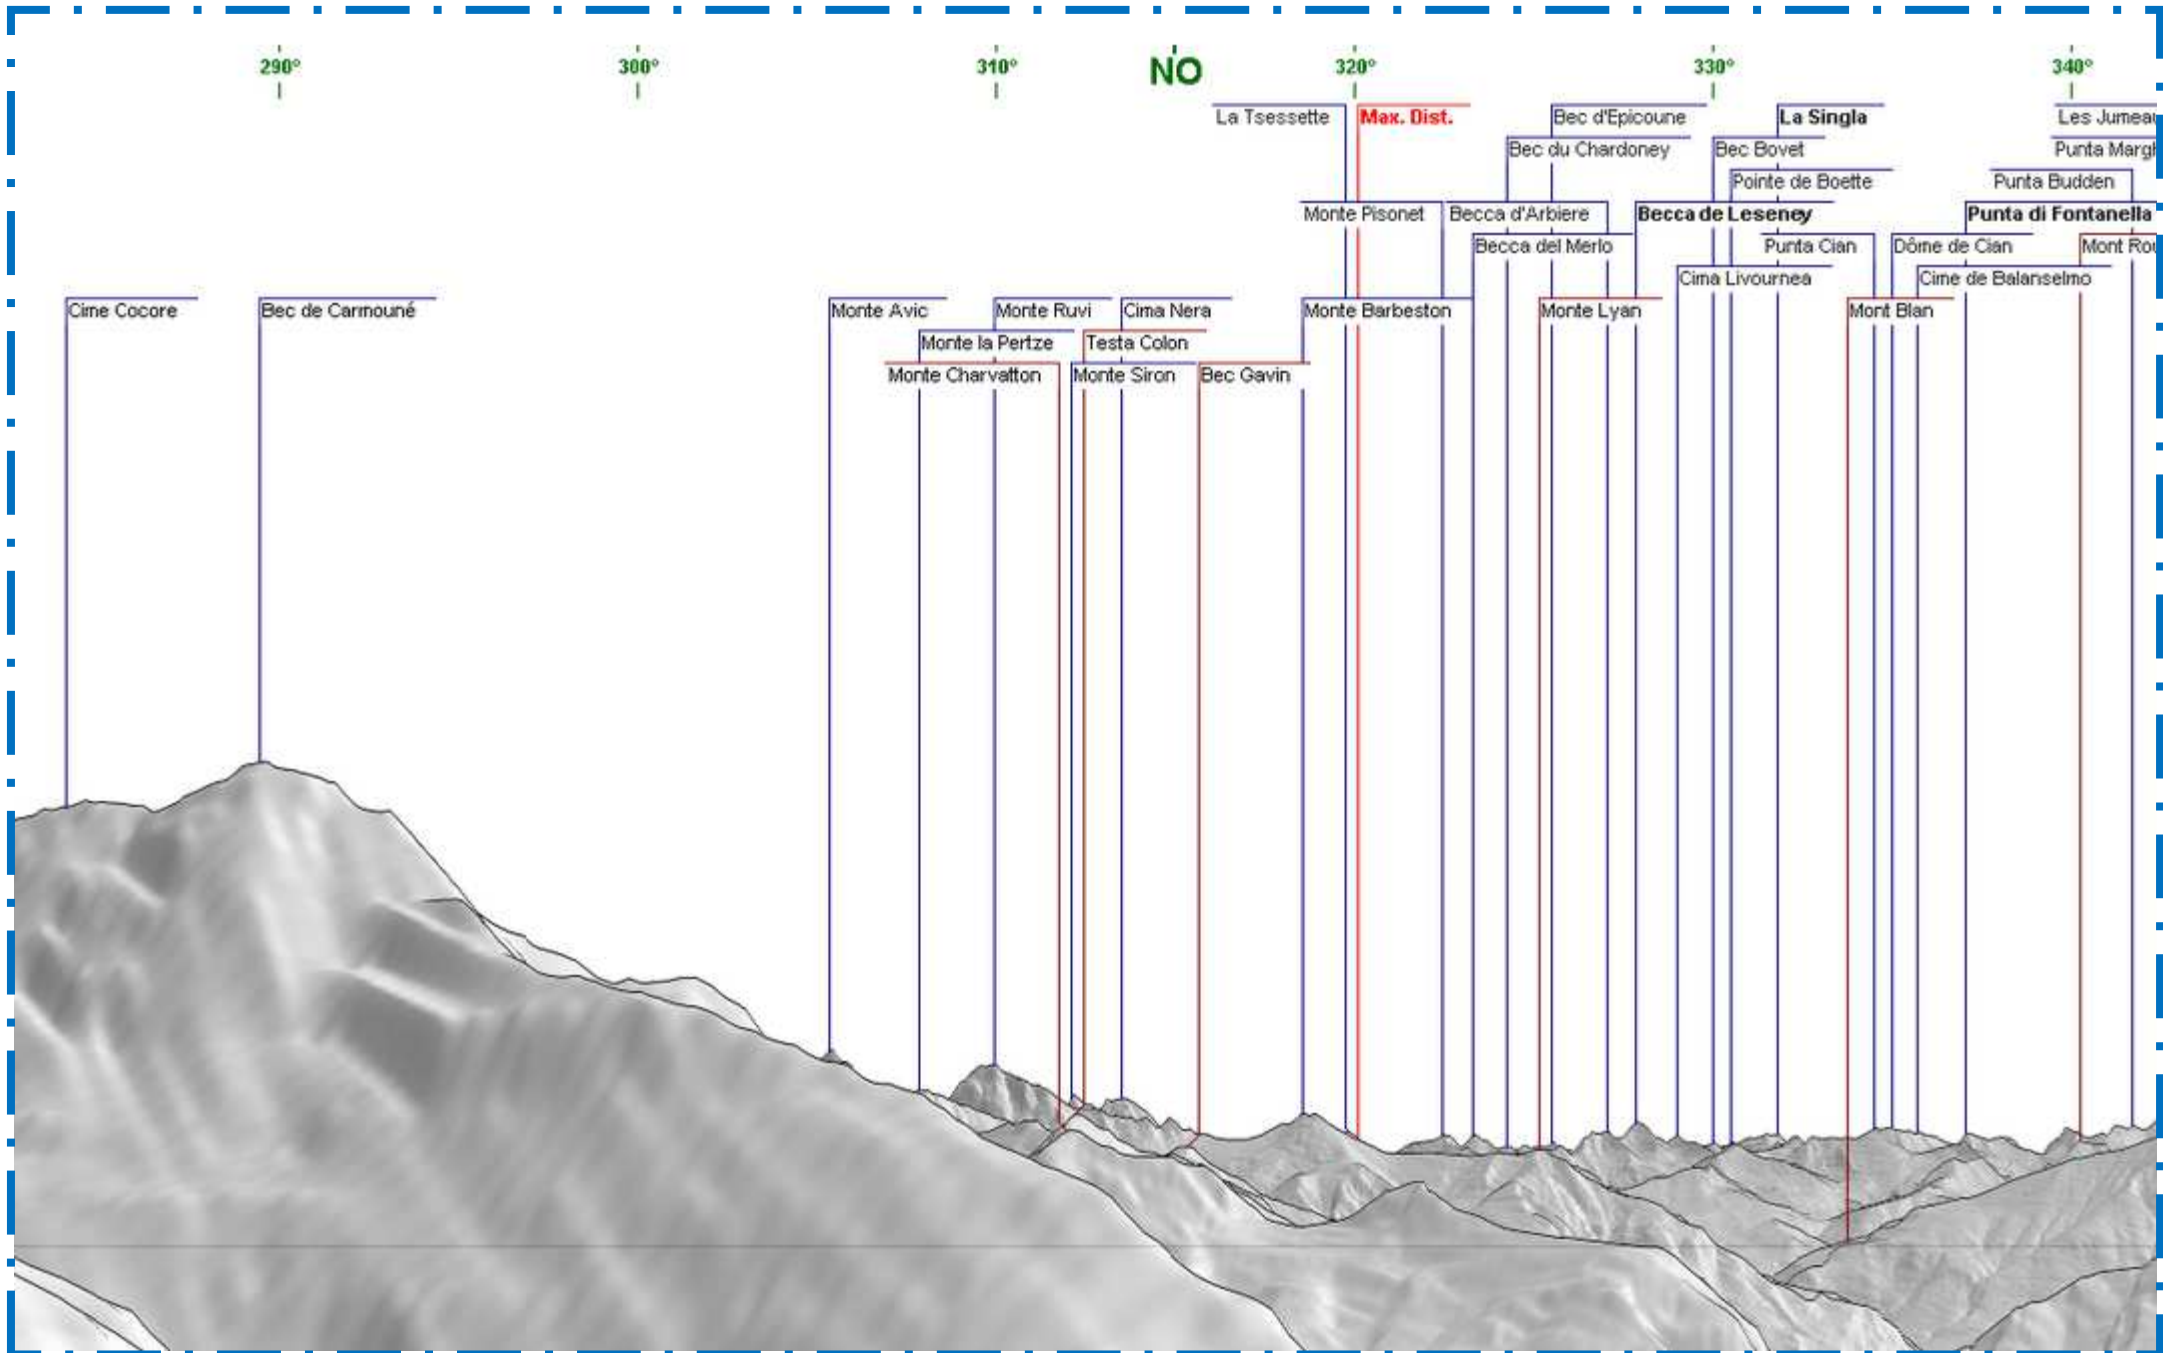

# Panorama dall'alpeggio di Caroussaz - Vista verso il Bec delle Strie

# Panorama dall'alpeggio di Caroussaz - Vista verso il Monte Bo

230°

240°

250°

260°

280°

Bec delle Strie

Monte Bo

# Panorama dall'alpeggio di Caroussaz - Vista verso la Becca di Leseney

# Panorama dall'alpeggio di Caroussaz - Vista verso il Monte Cervino