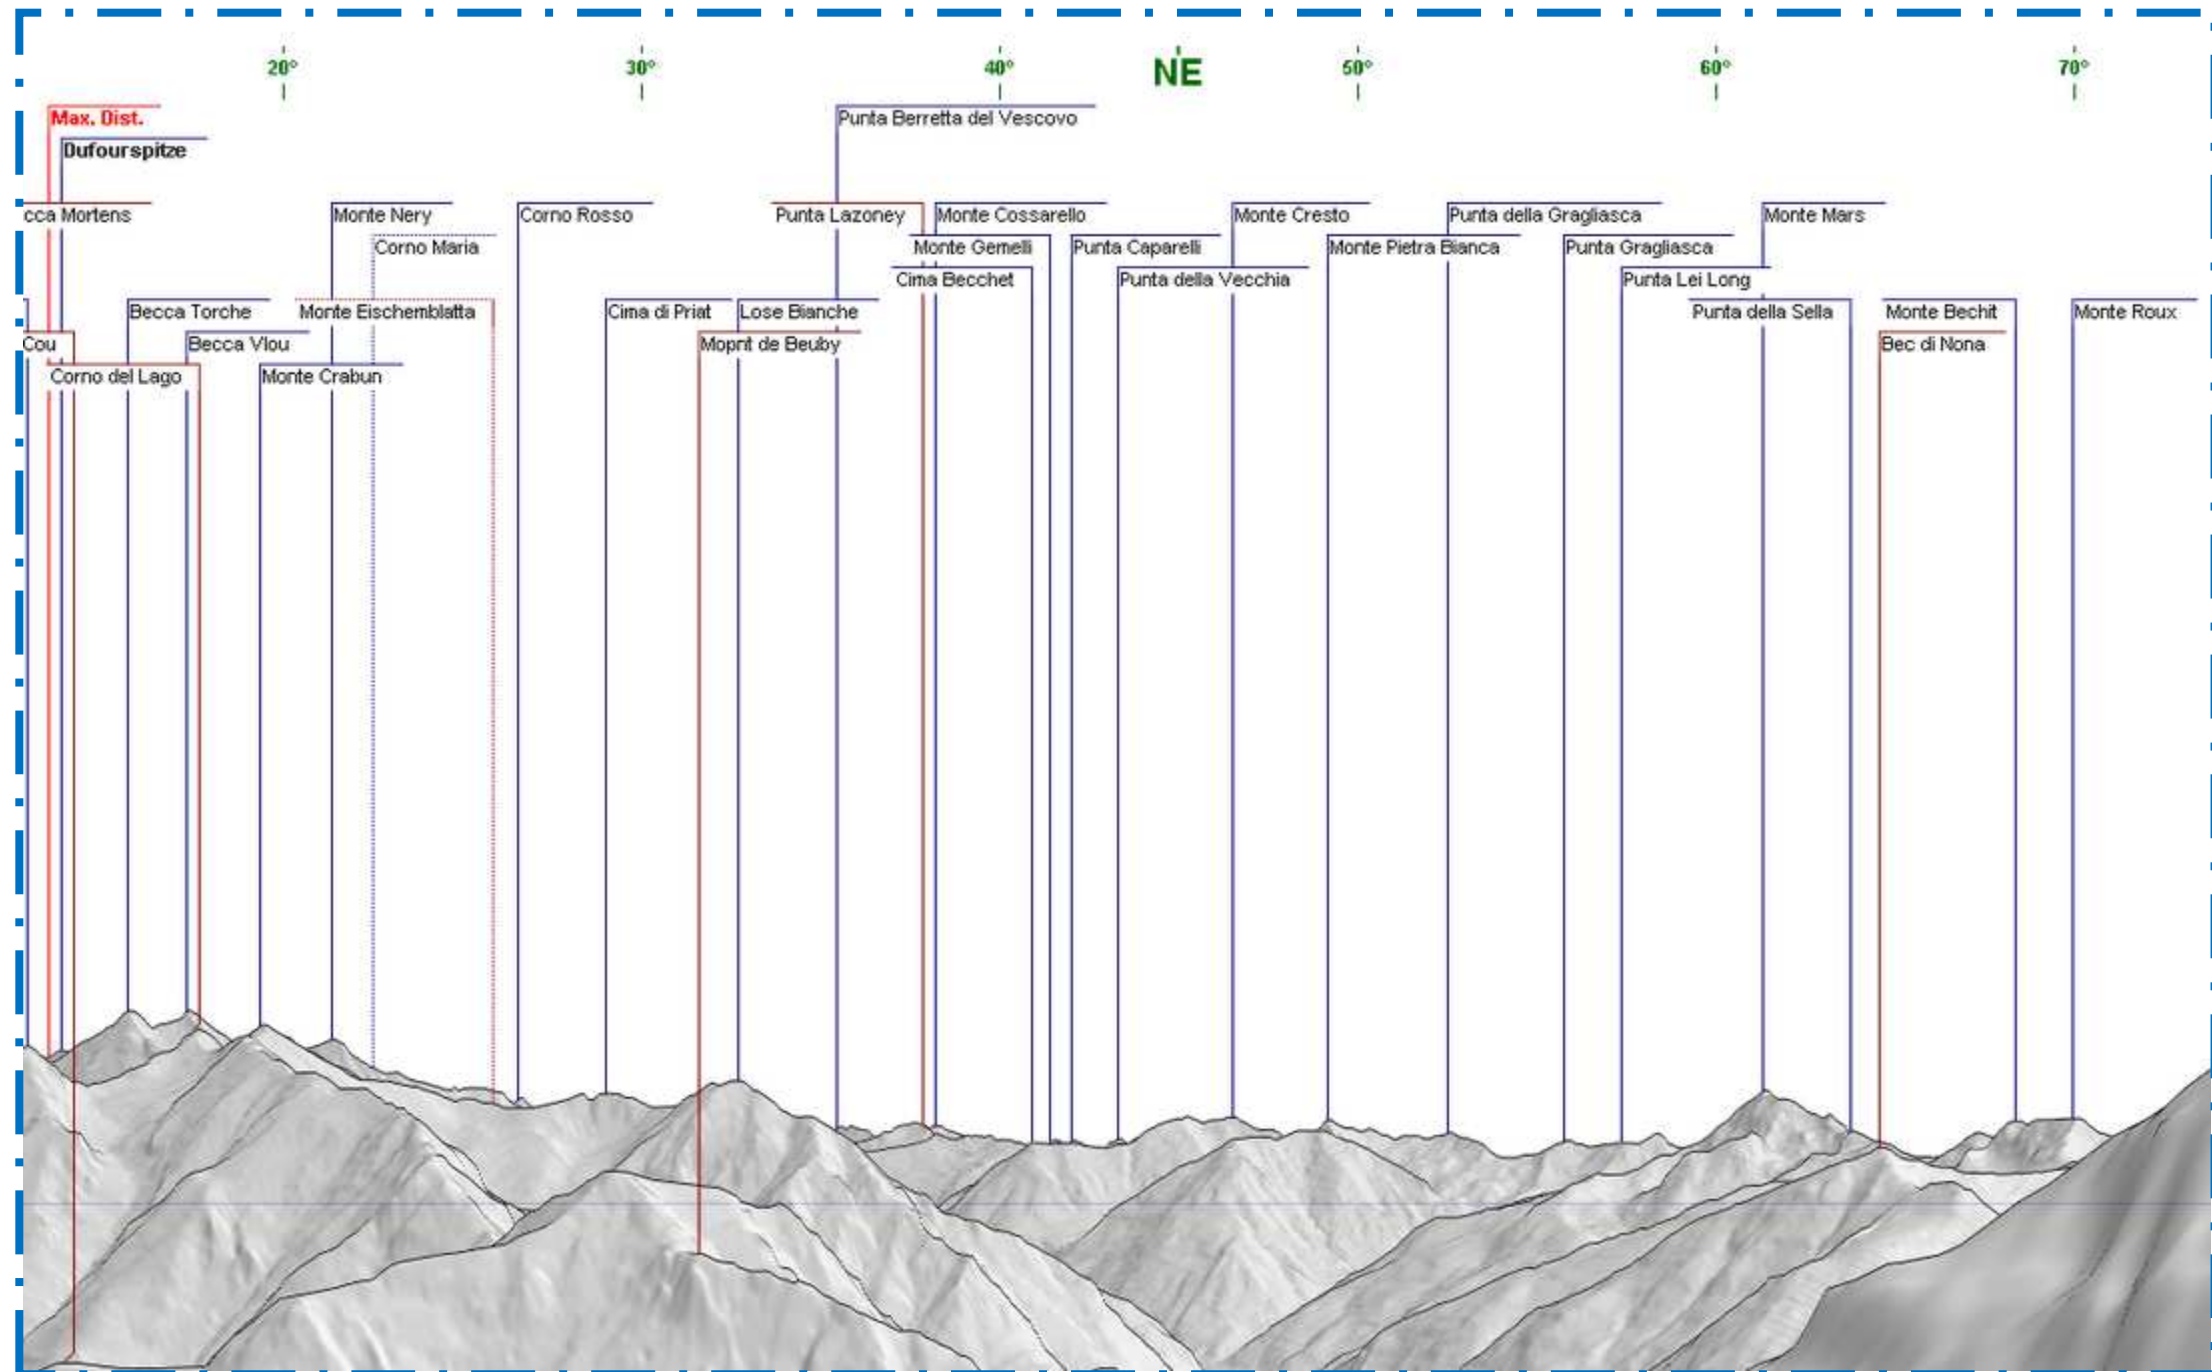

Panorama dall'alpeggio Bonze - Vista verso il Bec Renon

Panorama dall'alpeggio Bonze - Vista verso la Cima Battaglia

Panorama dall'alpeggio Bonze - Vista verso la Cima Bonze

Panorama dall'alpeggio Bonze - Vista verso il Bec delle Strie

Panorama dall'alpeggio Bonze - Vista verso la cima dei camosci

Panorama dall'alpeggio Bonze - Vista verso il Monte Bo

Panorama dall'alpeggio Bonze - Vista verso la Testa Grigia

Panorama dall'alpeaggio Bonze - Vista verso il Monte Mars

Panorama dall'alpeggio Bonze - Vista verso il Bec Renon