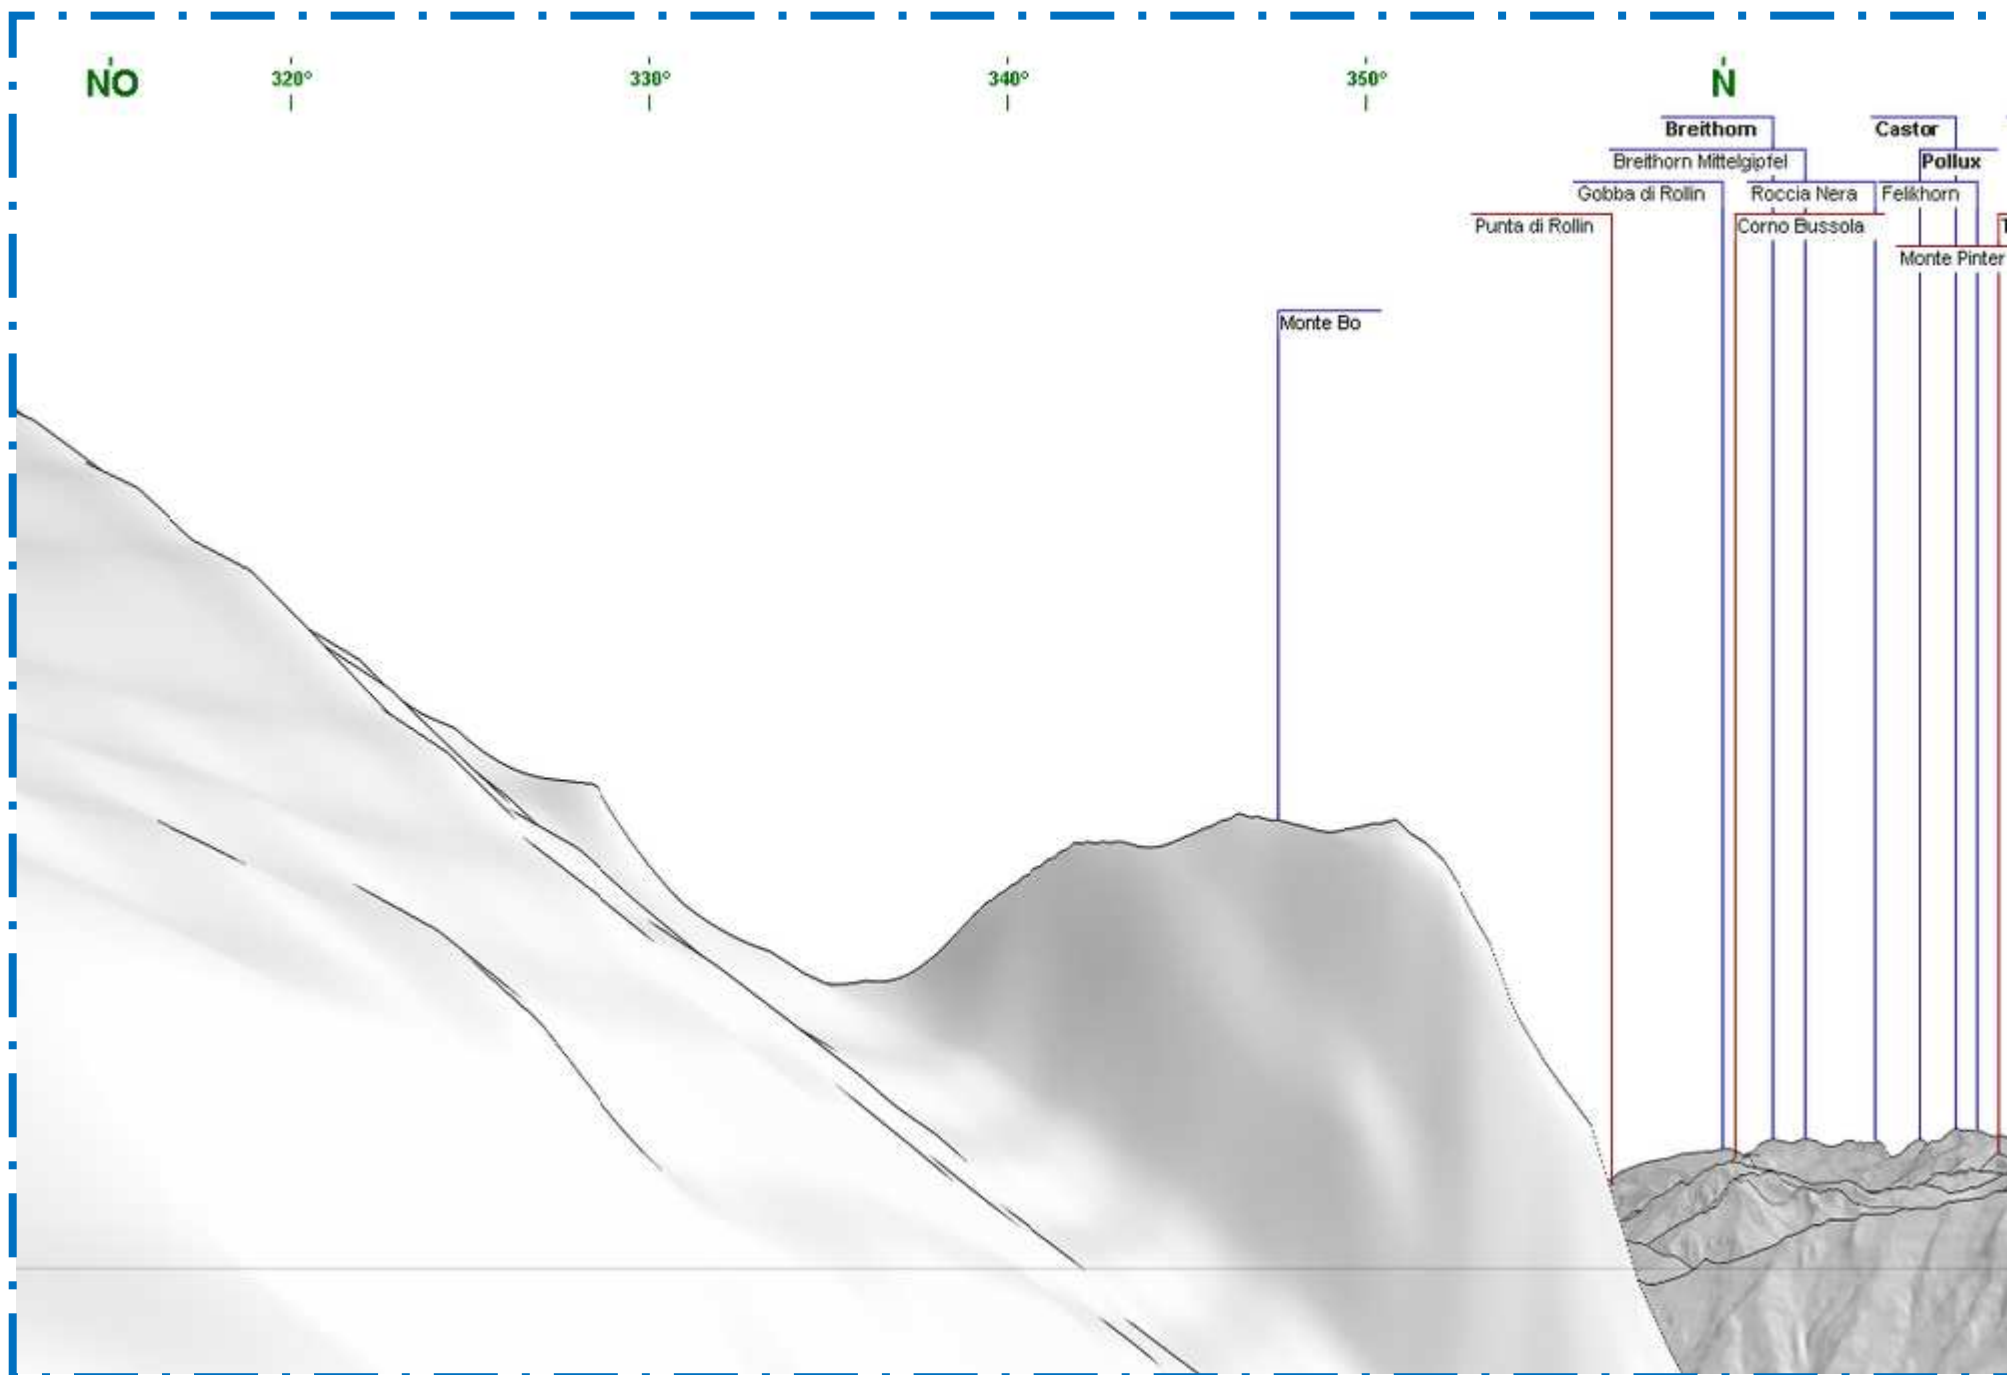

Panorama dall'alpeggio Bonze - Vista verso il Bec Renon

Panorama dall'alpeggio Bonze - Vista verso la Cima Battaglia

Panorama dall'alpeggio Bonze - Vista verso la Cima Bonze

Panorama dall'alpeggio Bonze - Vista verso il Bec delle Strie

Panorama dall'alpeggio Bonze - Vista verso la cima dei camosci

Panorama dall'alpeggio Bonze - Vista verso il Monte Bo

Panorama dall'alpeggio Bonze - Vista verso la Testa Grigia

Panorama dall'alpeaggio Bonze - Vista verso il Monte Mars

Panorama dall'alpeggio Bonze - Vista verso il Bec Renon