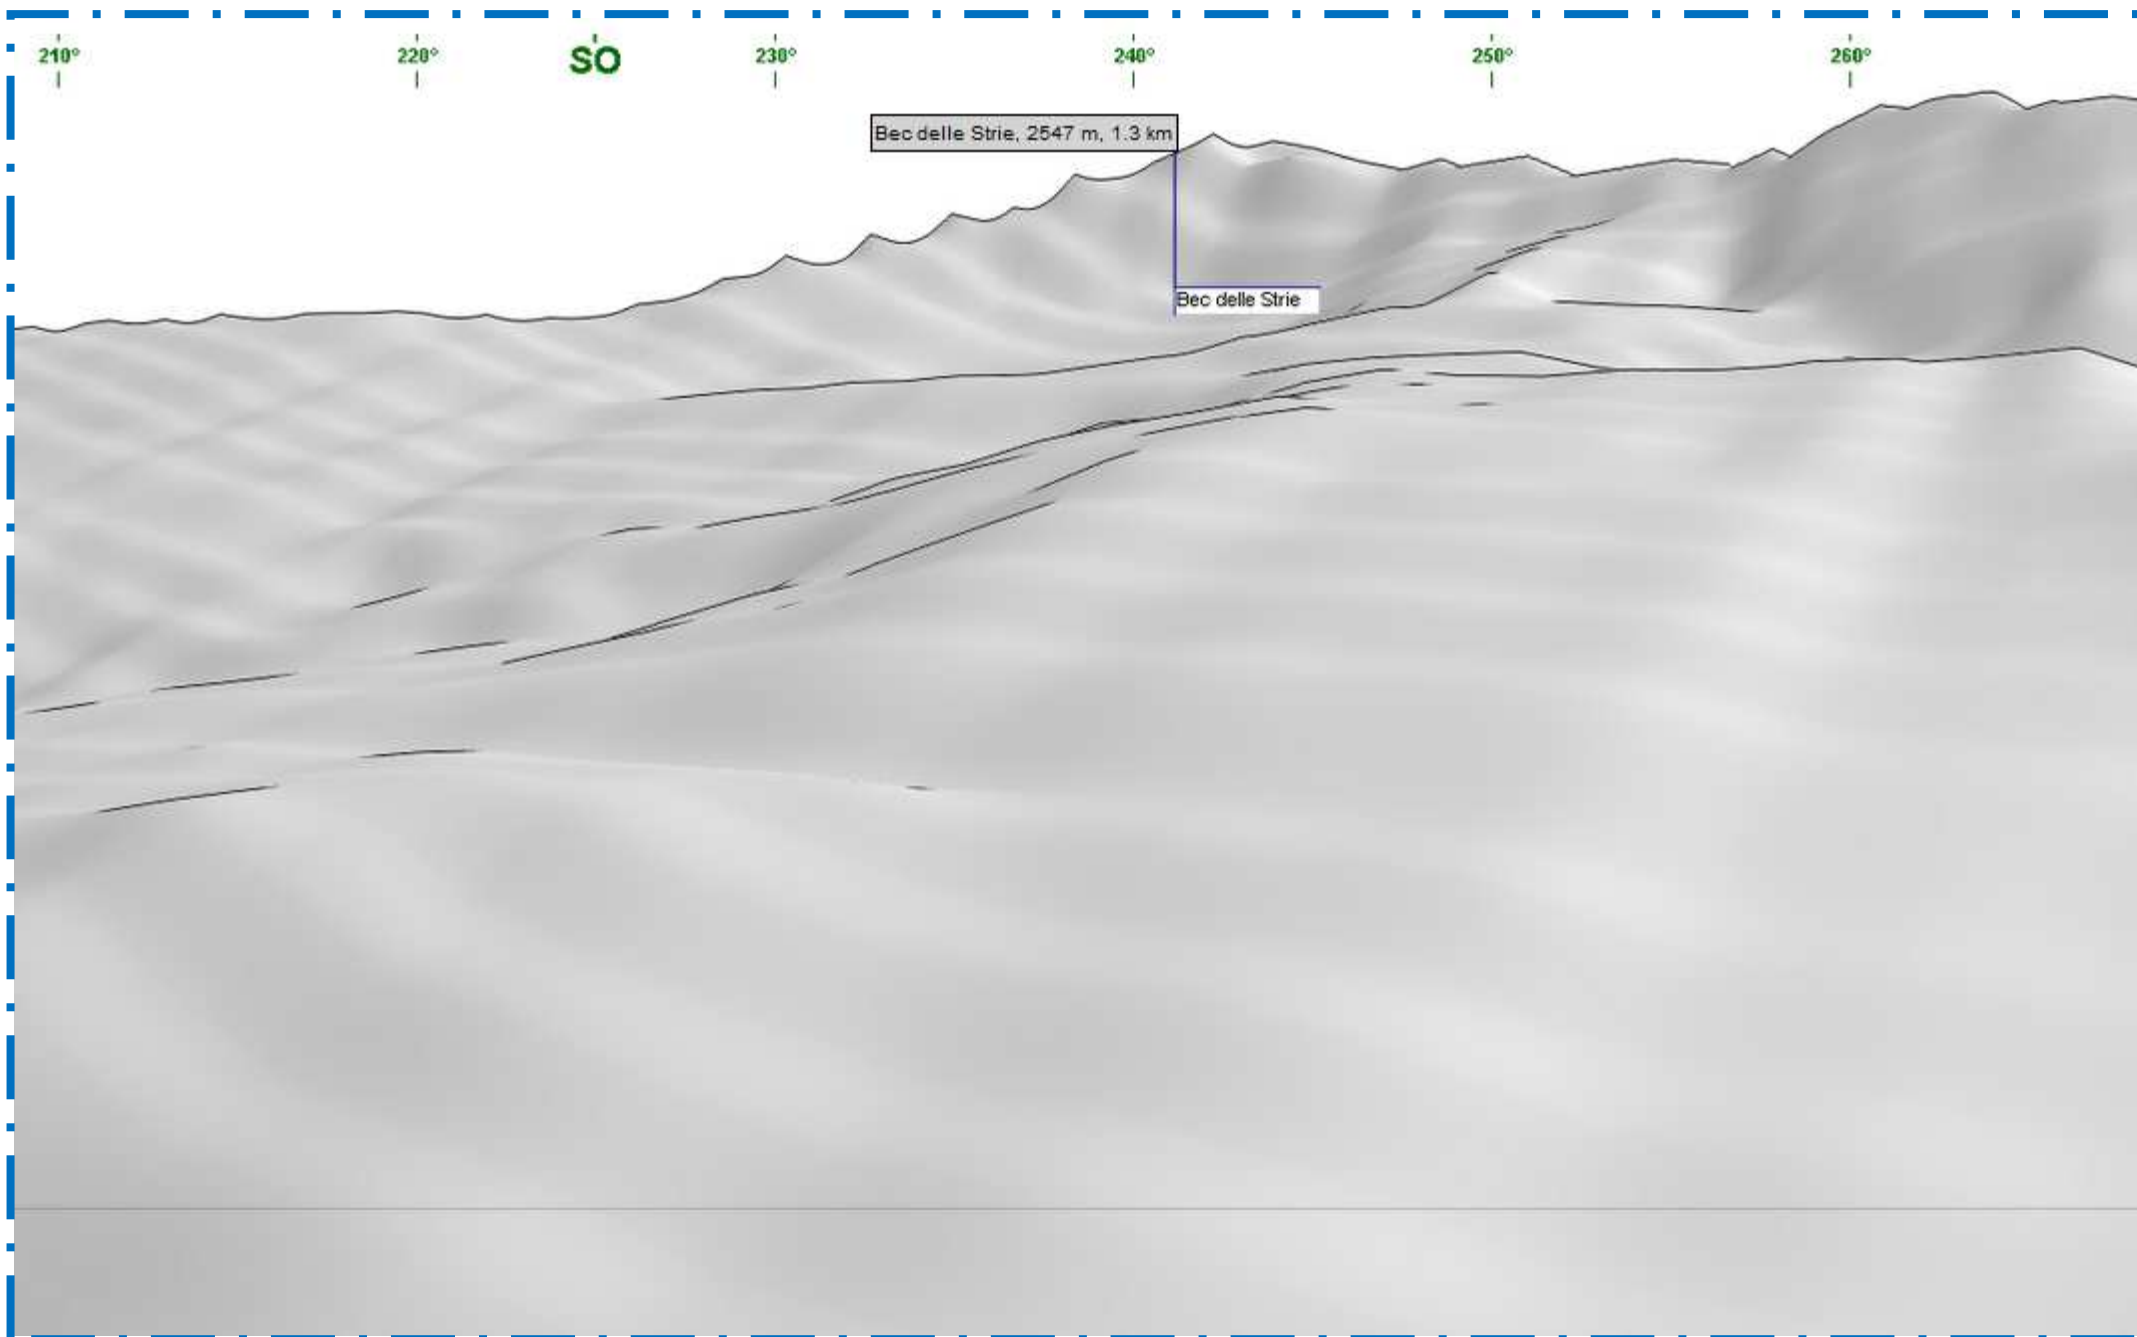

Panorama dall'alpeggio Bonze - Vista verso il Bec Renon

Panorama dall'alpeggio Bonze - Vista verso la Cima Battaglia

Panorama dall'alpeggio Bonze - Vista verso la Cima Bonze

Panorama dall'alpeggio Bonze - Vista verso il Bec delle Strie

Panorama dall'alpeggio Bonze - Vista verso la cima dei camosci

Panorama dall'alpeggio Bonze - Vista verso il Monte Bo

Panorama dall'alpeggio Bonze - Vista verso la Testa Grigia

Panorama dall'alpeaggio Bonze - Vista verso il Monte Mars

Panorama dall'alpeggio Bonze - Vista verso il Bec Renon