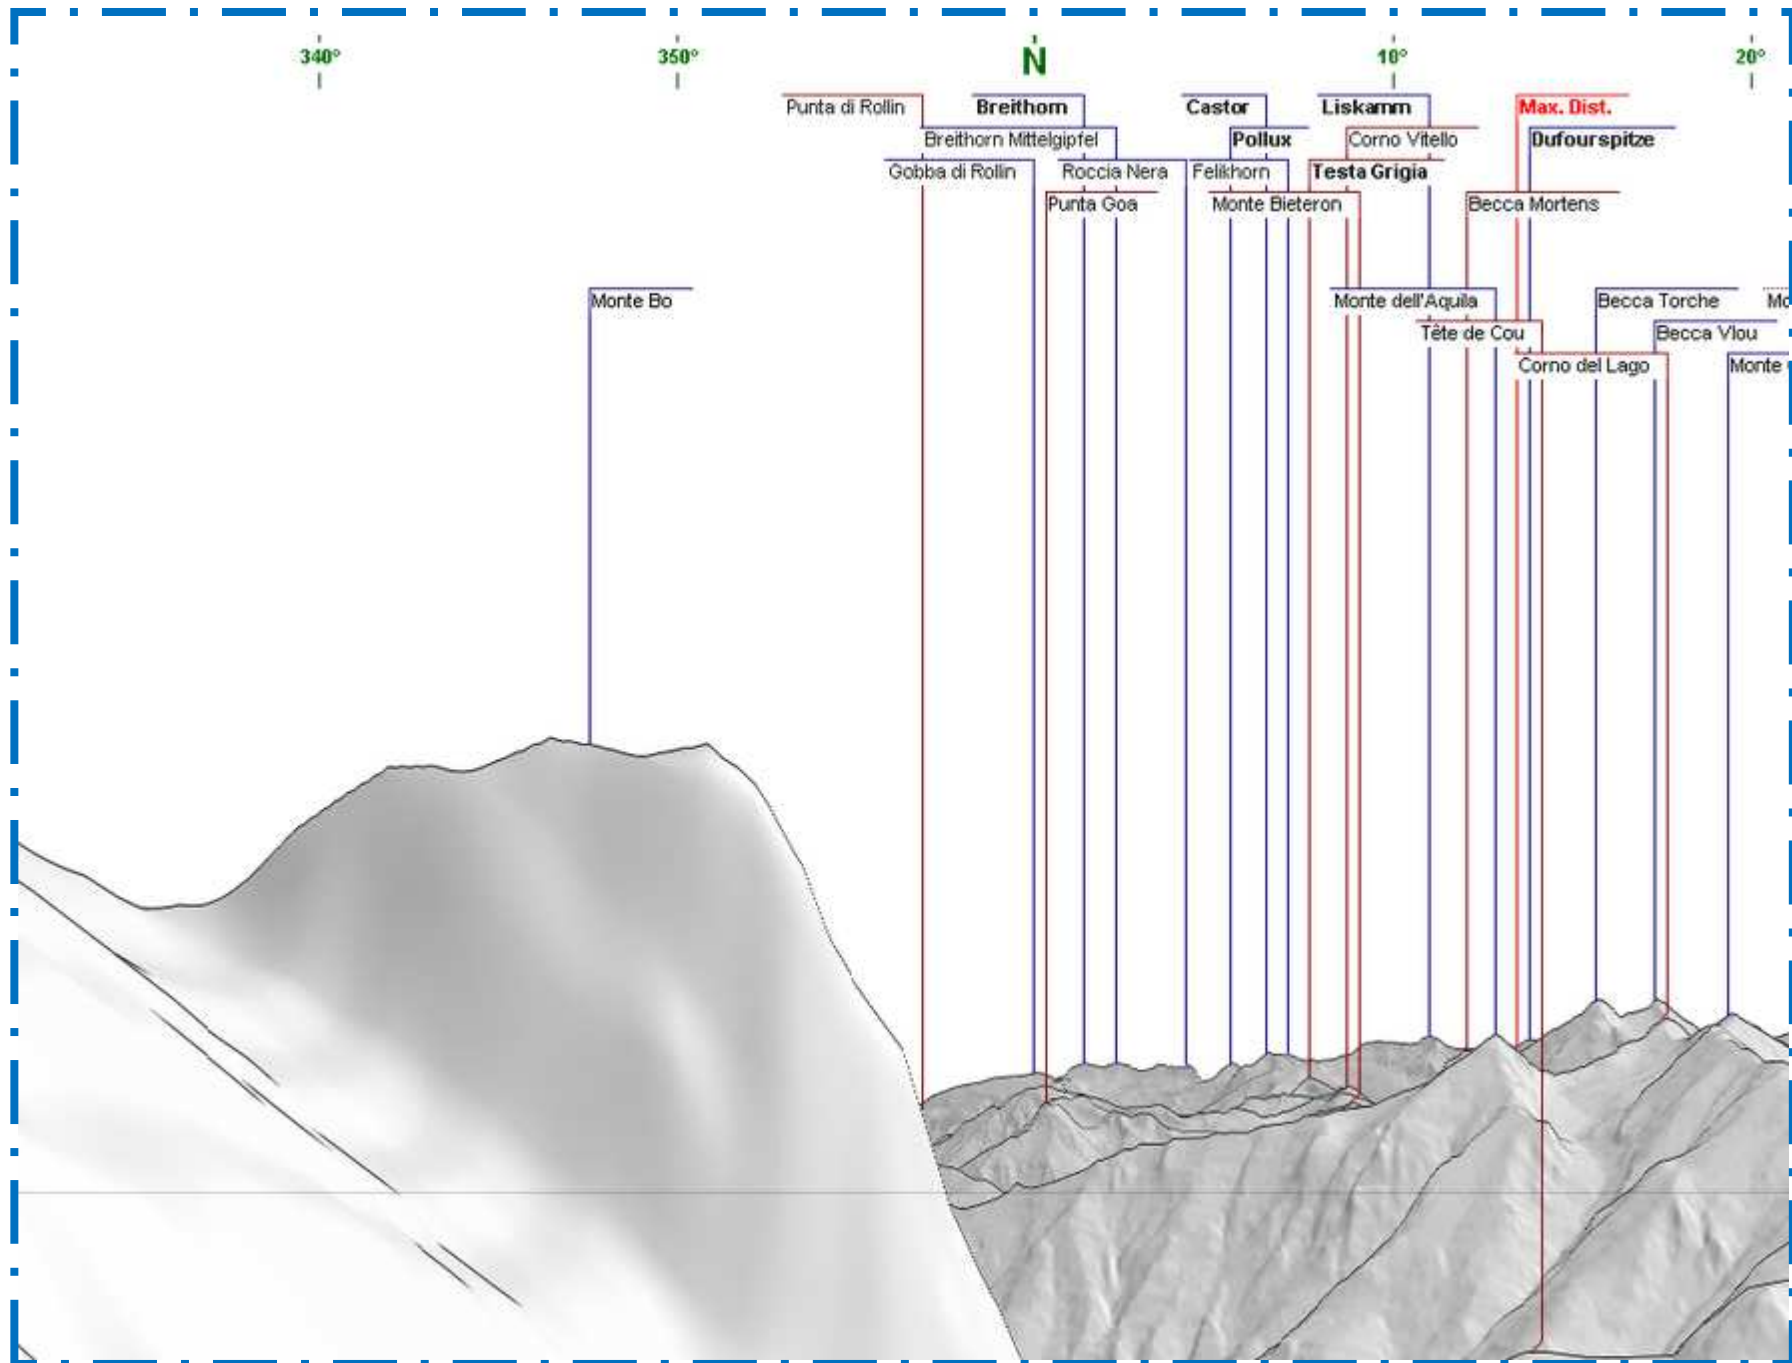

Panorama dall'alpeggio Bonze - Vista verso il Bec Renon

Panorama dall'alpeggio Bonze - Vista verso la Cima Battaglia

Panorama dall'alpeggio Bonze - Vista verso la Cima Bonze

Panorama dall'alpeggio Bonze - Vista verso il Bec delle Strie

Panorama dall'alpeggio Bonze - Vista verso la cima dei camosci

Panorama dall'alpeggio Bonze - Vista verso il Monte Bo

Panorama dall'alpeggio Bonze - Vista verso la Testa Grigia

Panorama dall'alpeaggio Bonze - Vista verso il Monte Mars

Panorama dall'alpeggio Bonze - Vista verso il Bec Renon