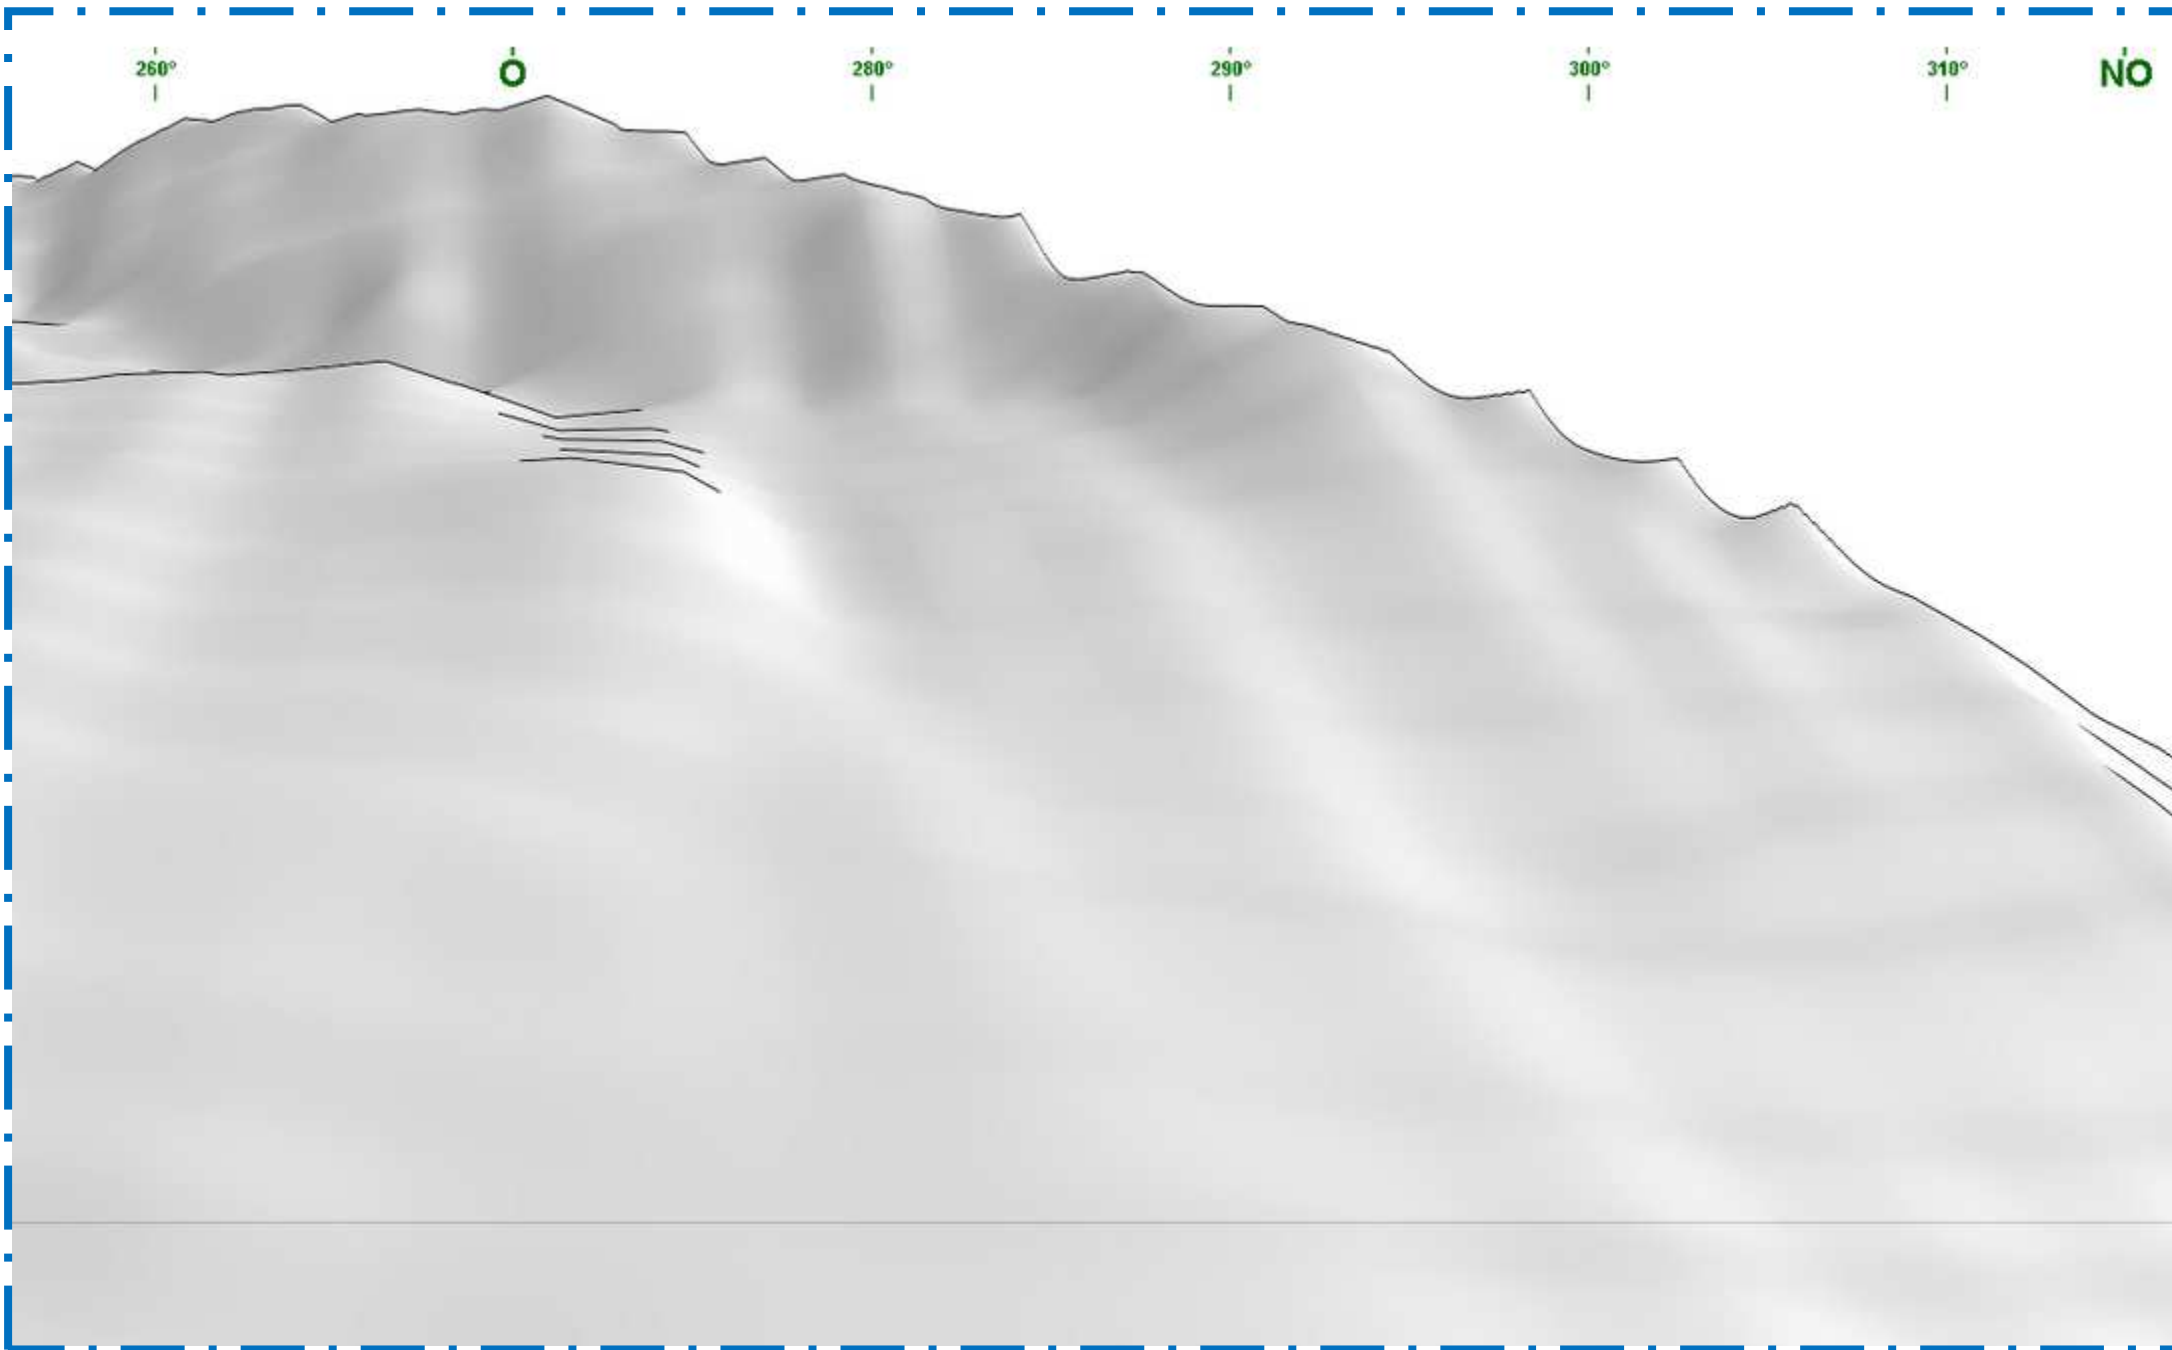

Panorama dall'alpeggio Bonze - Vista verso il Bec Renon

Panorama dall'alpeggio Bonze - Vista verso la Cima Battaglia

Panorama dall'alpeggio Bonze - Vista verso la Cima Bonze

Panorama dall'alpeggio Bonze - Vista verso il Bec delle Strie

Panorama dall'alpeggio Bonze - Vista verso la cima dei camosci

Panorama dall'alpeggio Bonze - Vista verso il Monte Bo

Panorama dall'alpeggio Bonze - Vista verso la Testa Grigia

Panorama dall'alpeaggio Bonze - Vista verso il Monte Mars

Panorama dall'alpeggio Bonze - Vista verso il Bec Renon