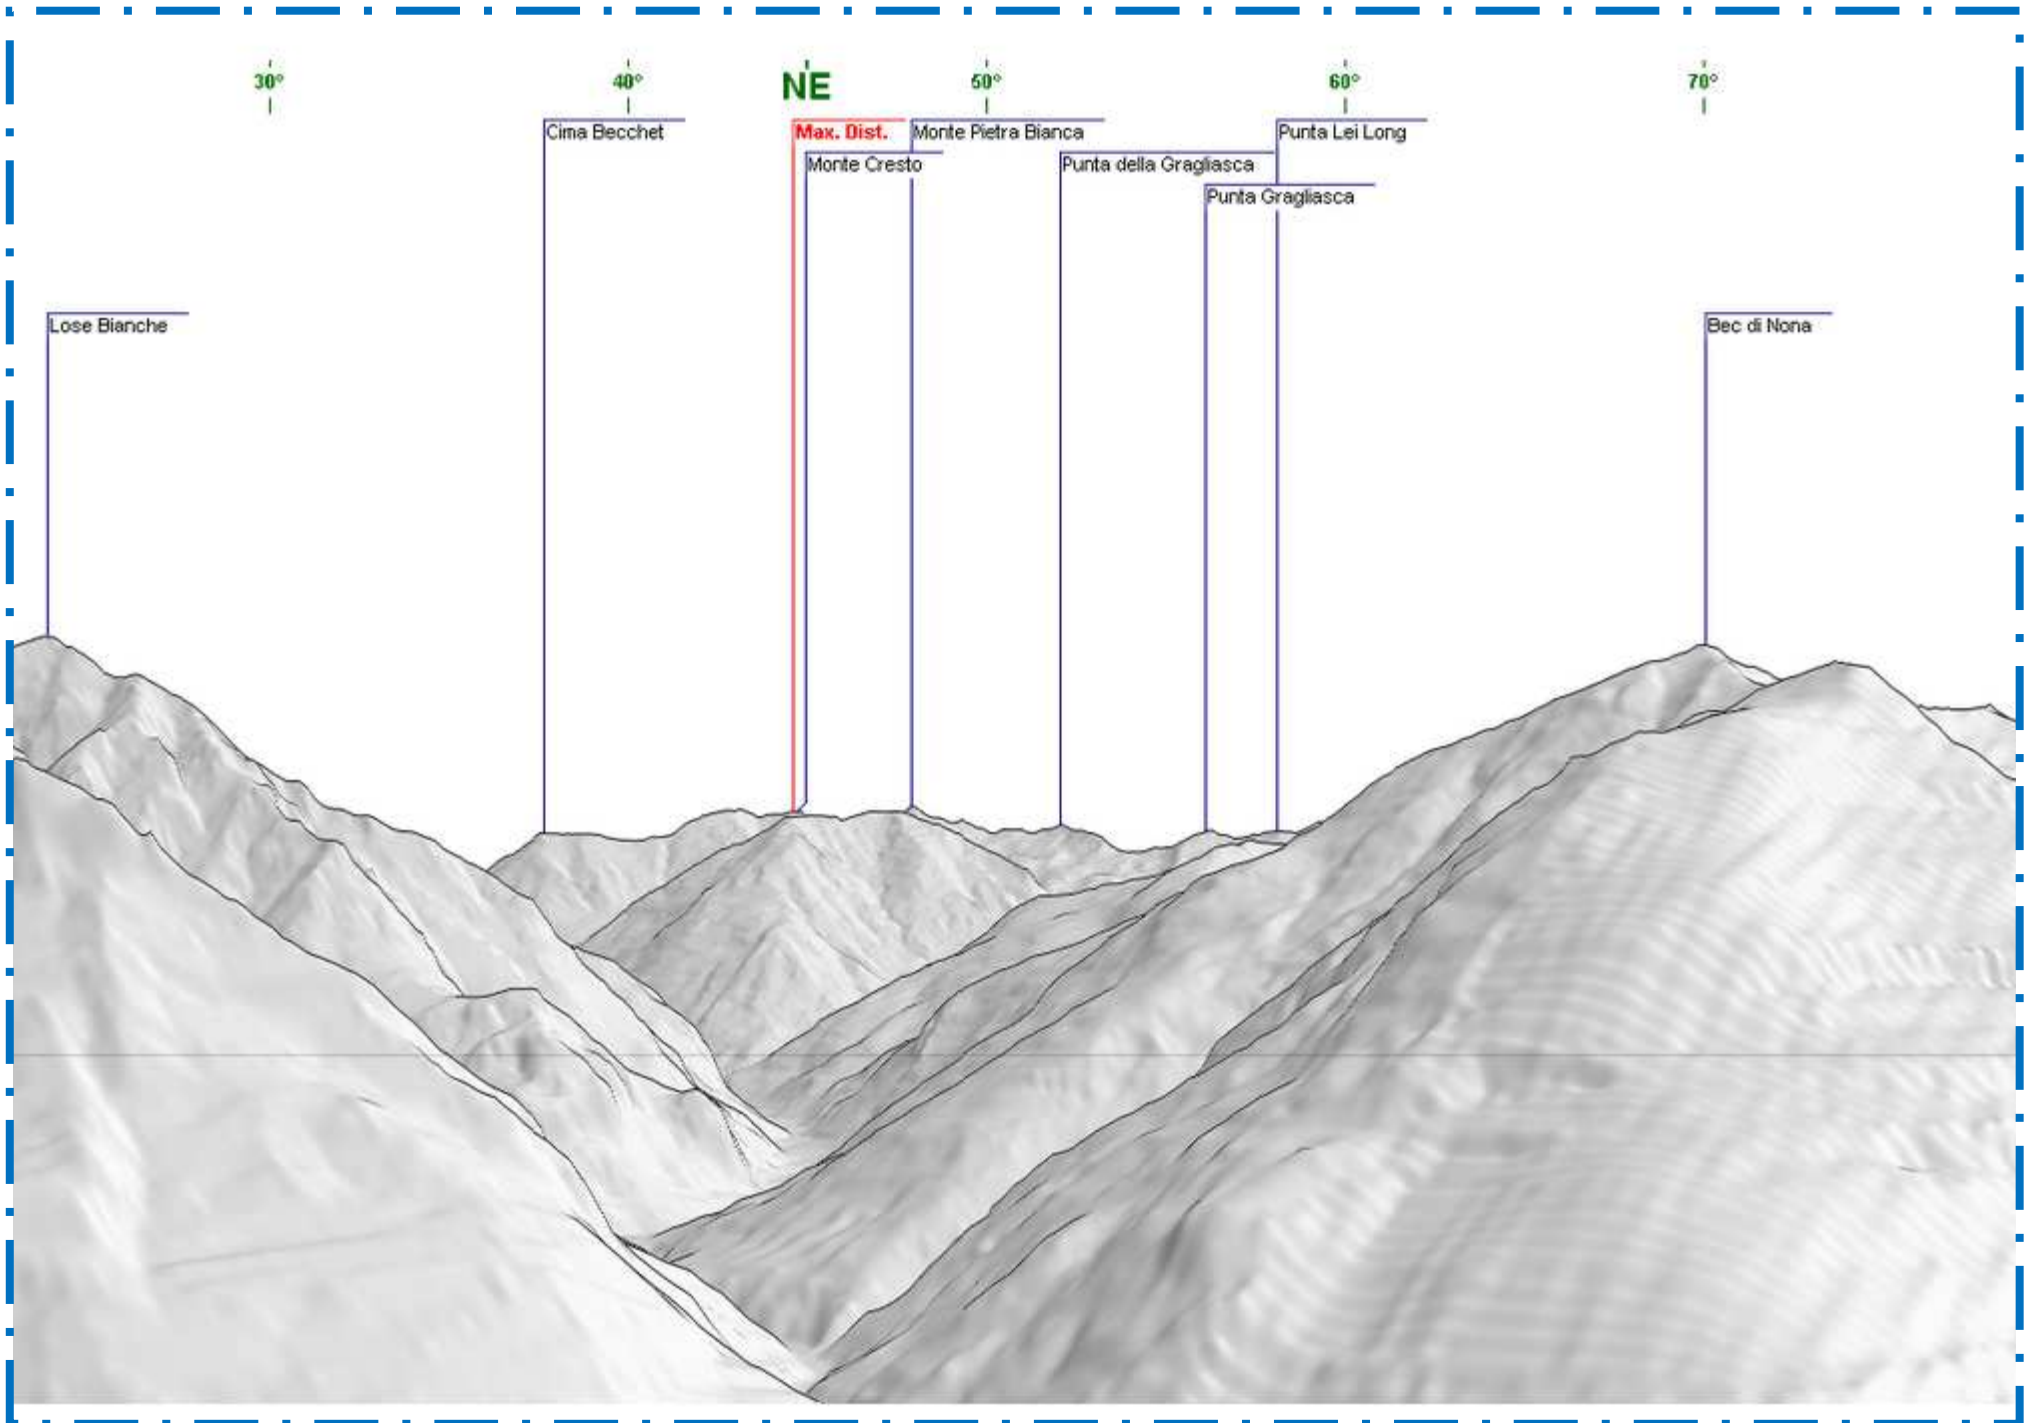

Panorama da Prapousaz - Vista verso la Becca di Leseney

Panorama da Prapousaz - Vista verso la Croix Courma

Panorama da Prapousaz - Vista verso la Punta della Gragliasca

Panorama da Prapousaz - Vista verso il Bec di Nona

Panorama da Prapousaz - Vista verso il Bec Renon

Panorama da Prapousaz - Vista verso il Col Courtil